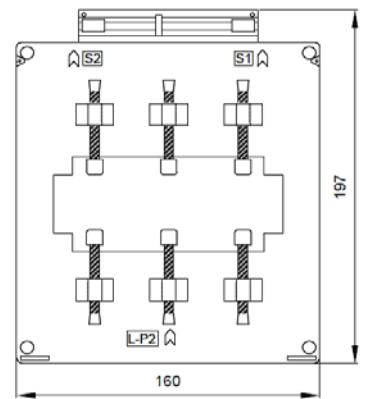

A.G. Fiyat Listesi

UN-1202 Secondary Current 5A				
Primary Current (A)	Burden (VA)	Class 3 Unit Price	Class 1 Unit Price	Class 0,5 Unit Price
700	5	1.432 ₺	1.500 ₺	1.575 ₺
	10	1.473 ₺	1.543 ₺	1.621 ₺
	15	1.517 ₺	1.590 ₺	1.669 ₺
750	5	1.432 ₺	1.500 ₺	1.575 ₺
	10	1.473 ₺	1.543 ₺	1.621 ₺
	15	1.517 ₺	1.590 ₺	1.669 ₺
800	10	1.517 ₺	1.590 ₺	1.669 ₺
	15	1.517 ₺	1.590 ₺	1.669 ₺
	30	1.608 ₺	1.685 ₺	1.769 ₺
1000	10	1.517 ₺	1.590 ₺	1.669 ₺
	15	1.562 ₺	1.636 ₺	1.718 ₺
	30	1.608 ₺	1.685 ₺	1.769 ₺
1200	10	1.608 ₺	1.685 ₺	1.769 ₺
	15	1.655 ₺	1.734 ₺	1.821 ₺
	30	1.705 ₺	1.786 ₺	1.875 ₺
1250	10	1.608 ₺	1.685 ₺	1.769 ₺
	15	1.655 ₺	1.734 ₺	1.821 ₺
	30	1.705 ₺	1.786 ₺	1.875 ₺
1500	15	1.705 ₺	1.786 ₺	1.875 ₺
	30	1.755 ₺	1.838 ₺	1.930 ₺
	45	1.807 ₺	1.893 ₺	1.988 ₺
1600	15	1.705 ₺	1.786 ₺	1.875 ₺
	30	1.755 ₺	1.838 ₺	1.930 ₺
	45	1.807 ₺	1.893 ₺	1.988 ₺
2000	15	1.807 ₺	1.893 ₺	1.988 ₺
	30	1.860 ₺	1.948 ₺	2.046 ₺
	45	1.916 ₺	2.007 ₺	2.107 ₺
2500	15	1.916 ₺	2.007 ₺	2.107 ₺
	30	1.971 ₺	2.065 ₺	2.169 ₺
	45	2.031 ₺	2.127 ₺	2.234 ₺
3000	15	2.031 ₺	2.127 ₺	2.234 ₺
	30	2.090 ₺	2.189 ₺	2.299 ₺
	45	2.152 ₺	2.255 ₺	2.368 ₺
3200	15	2.152 ₺	2.255 ₺	2.368 ₺
	30	2.280 ₺	2.388 ₺	2.508 ₺
	45	2.282 ₺	2.390 ₺	2.510 ₺
3500	15	2.282 ₺	2.390 ₺	2.510 ₺
	30	2.348 ₺	2.460 ₺	2.583 ₺
	45	2.419 ₺	2.534 ₺	2.660 ₺
4000	15	2.419 ₺	2.534 ₺	2.660 ₺
	30	2.489 ₺	2.607 ₺	2.738 ₺
	45	2.564 ₺	2.686 ₺	2.820 ₺

* Fiyatlara KDV dahil değildir.

* Mühürlü trafolar için Liste fiyatına 120 TL ilave edilir.

* Sekonder 1A için : Primer akımı 800 - 1000 A arası fiyatlara %25 ilave edilir.

* Sekonder 1A için : Primer akımı 1200 - 2000 A arası fiyatlara %35 ilave edilir.

* Sekonder 1A için : Primer akımı 2500 - 3000 A arası fiyatlara %50 ilave edilir.

* Sekonder 1A için : Primer akımı 3200 - 4000 A arası fiyatlara %60 ilave edilir.