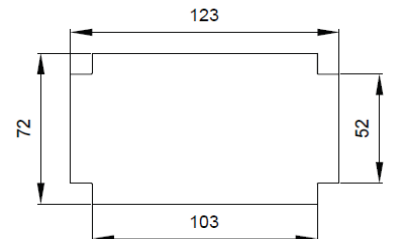

A.G. Fiyat Listesi

UN-1203 Secondary Current 5A				
Primary Current (A)	Burden (VA)	Class 3 Unit Price	Class 1 Unit Price	Class 0,5 Unit Price
800	5	1.725 ₺	1.807 ₺	1.897 ₺
	10	1.725 ₺	1.807 ₺	1.897 ₺
	15	1.828 ₺	1.915 ₺	2.011 ₺
1000	10	1.725 ₺	1.807 ₺	1.897 ₺
	15	1.775 ₺	1.860 ₺	1.953 ₺
	30	1.828 ₺	1.915 ₺	2.011 ₺
1200	10	1.828 ₺	1.915 ₺	2.011 ₺
	15	1.882 ₺	1.971 ₺	2.070 ₺
	30	1.938 ₺	2.030 ₺	2.132 ₺
1250	10	1.828 ₺	1.915 ₺	2.011 ₺
	15	1.882 ₺	1.971 ₺	2.070 ₺
	30	1.938 ₺	2.030 ₺	2.132 ₺
1500	10	1.938 ₺	2.030 ₺	2.132 ₺
	15	1.995 ₺	2.090 ₺	2.194 ₺
	30	2.054 ₺	2.152 ₺	2.260 ₺
1600	15	1.938 ₺	2.030 ₺	2.132 ₺
	30	1.995 ₺	2.090 ₺	2.194 ₺
	45	2.054 ₺	2.152 ₺	2.260 ₺
2000	15	2.054 ₺	2.152 ₺	2.260 ₺
	30	2.114 ₺	2.215 ₺	2.326 ₺
	45	2.178 ₺	2.281 ₺	2.395 ₺
2500	15	2.178 ₺	2.281 ₺	2.395 ₺
	30	2.241 ₺	2.348 ₺	2.465 ₺
	45	2.308 ₺	2.418 ₺	2.539 ₺
3000	15	2.308 ₺	2.418 ₺	2.539 ₺
	30	2.376 ₺	2.489 ₺	2.613 ₺
	45	2.447 ₺	2.563 ₺	2.692 ₺
3200	15	2.447 ₺	2.563 ₺	2.692 ₺
	30	2.518 ₺	2.638 ₺	2.770 ₺
	45	2.594 ₺	2.717 ₺	2.853 ₺
3500	15	2.594 ₺	2.717 ₺	2.853 ₺
	30	2.669 ₺	2.796 ₺	2.936 ₺
	45	2.749 ₺	2.880 ₺	3.024 ₺
4000	15	2.749 ₺	2.880 ₺	3.024 ₺
	30	2.829 ₺	2.964 ₺	3.112 ₺
	45	2.914 ₺	3.053 ₺	3.206 ₺
5000	15	2.914 ₺	3.053 ₺	3.206 ₺
	30	2.999 ₺	3.142 ₺	3.299 ₺
	45	3.089 ₺	3.236 ₺	3.398 ₺

* Fiyatlara KDV dahil değildir.

* Mühürlü trafolar için Liste fiyatına 120 TL ilave edilir.

* Sekonder 1A için : Primer akımı 800 - 1000 A arası fiyatlara %25 ilave edilir.

* Sekonder 1A için : Primer akımı 1200 - 2000 A arası fiyatlara %35 ilave edilir.

* Sekonder 1A için : Primer akımı 2500 - 3000 A arası fiyatlara %50 ilave edilir.

* Sekonder 1A için : Primer akımı 3200 - 4000 A arası fiyatlara %60 ilave edilir.

* Sekonder 1A için : Primer akımı 3200 - 5000 A arası fiyatlara %70 ilave edilir.