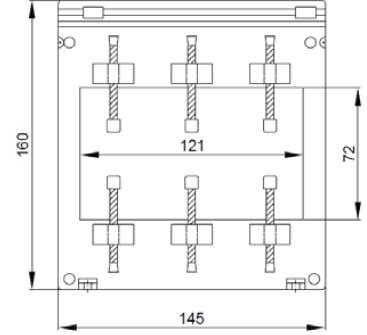

A.G. Fiyat Listesi

UN-127 Secondary Current 5A				
Primary Current (A)	Burden (VA)	Class 3 Unit Price	Class 1 Unit Price	Class 0,5 Unit Price
1000	5	1.674 ₺	1.754 ₺	1.842 ₺
	10	1.723 ₺	1.805 ₺	1.895 ₺
	15	1.775 ₺	1.859 ₺	1.952 ₺
1200	5	1.775 ₺	1.859 ₺	1.952 ₺
	10	1.826 ₺	1.913 ₺	2.009 ₺
	15	1.881 ₺	1.971 ₺	2.069 ₺
1250	5	1.775 ₺	1.859 ₺	1.952 ₺
	10	1.826 ₺	1.913 ₺	2.009 ₺
	15	1.881 ₺	1.971 ₺	2.069 ₺
1500	5	1.881 ₺	1.971 ₺	2.069 ₺
	10	1.881 ₺	1.971 ₺	2.069 ₺
	15	1.994 ₺	2.089 ₺	2.194 ₺
1600	5	1.881 ₺	1.971 ₺	2.069 ₺
	10	1.936 ₺	2.028 ₺	2.130 ₺
	15	1.994 ₺	2.089 ₺	2.194 ₺
2000	5	1.994 ₺	2.089 ₺	2.194 ₺
	10	2.052 ₺	2.150 ₺	2.257 ₺
	15	2.114 ₺	2.214 ₺	2.325 ₺
2500	5	2.114 ₺	2.214 ₺	2.325 ₺
	10	2.175 ₺	2.279 ₺	2.393 ₺
	15	2.241 ₺	2.347 ₺	2.465 ₺
3000	5	2.241 ₺	2.347 ₺	2.465 ₺
	10	2.306 ₺	2.416 ₺	2.536 ₺
	15	2.375 ₺	2.488 ₺	2.613 ₺
3200	5	2.375 ₺	2.488 ₺	2.613 ₺
	10	2.444 ₺	2.561 ₺	2.689 ₺
	15	2.518 ₺	2.637 ₺	2.769 ₺
3500	5	2.518 ₺	2.637 ₺	2.769 ₺
	10	2.591 ₺	2.714 ₺	2.850 ₺
	15	2.669 ₺	2.796 ₺	2.935 ₺
4000	5	2.618 ₺	2.743 ₺	2.880 ₺
	10	2.694 ₺	2.823 ₺	2.964 ₺
	15	2.775 ₺	2.907 ₺	3.053 ₺
5000	5	2.775 ₺	2.907 ₺	3.053 ₺
	10	2.856 ₺	2.992 ₺	3.142 ₺
	15	2.942 ₺	3.082 ₺	3.236 ₺

* Fiyatlara KDV dahil değildir.

* Mühürlü trafolar için Liste fiyatına 120 TL ilave edilir.

* Sekonder 1A için : Primer akımı 1000 A'de fiyatlara %25 ilave edilir.

* Sekonder 1A için : Primer akımı 1200 - 2000 A arası fiyatlara %35 ilave edilir.

* Sekonder 1A için : Primer akımı 2500 - 3000 A arası fiyatlara %50 ilave edilir.

* Sekonder 1A için : Primer akımı 3200 - 5000 A arası fiyatlara %70 ilave edilir.