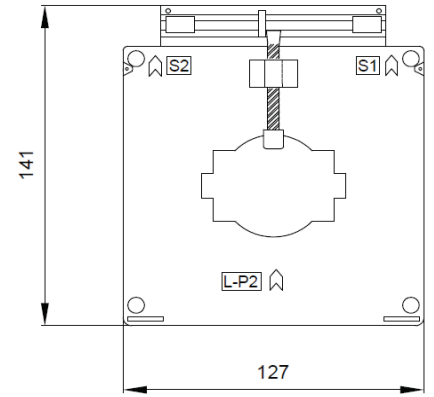

A.G. Fiyat Listesi

UN-611 Secondary Current 5A				
Primary Current (A)	Burden (VA)	Class 3 Unit Price	Class 1 Unit Price	Class 0,5 Unit Price
200	5	917 ₺	944 ₺	972 ₺
	10	944 ₺	971 ₺	1.001 ₺
	15	972 ₺	1.001 ₺	1.031 ₺
300	5	917 ₺	944 ₺	972 ₺
	10	944 ₺	971 ₺	1.001 ₺
	15	972 ₺	1.001 ₺	1.031 ₺
400	5	917 ₺	944 ₺	972 ₺
	10	944 ₺	971 ₺	1.001 ₺
	15	972 ₺	1.001 ₺	1.031 ₺
500	10	1.001 ₺	1.031 ₺	1.061 ₺
	15	1.031 ₺	1.061 ₺	1.092 ₺
	30	1.061 ₺	1.092 ₺	1.125 ₺
600	10	1.001 ₺	1.031 ₺	1.061 ₺
	15	1.031 ₺	1.061 ₺	1.092 ₺
	30	1.061 ₺	1.092 ₺	1.125 ₺
700	10	1.061 ₺	1.092 ₺	1.125 ₺
	15	1.092 ₺	1.124 ₺	1.158 ₺
	30	1.125 ₺	1.158 ₺	1.193 ₺
800	10	1.125 ₺	1.158 ₺	1.193 ₺
	15	1.158 ₺	1.192 ₺	1.227 ₺
	30	1.193 ₺	1.227 ₺	1.264 ₺
1000	10	1.193 ₺	1.227 ₺	1.264 ₺
	15	1.227 ₺	1.263 ₺	1.301 ₺
	30	1.264 ₺	1.301 ₺	1.340 ₺
1250	10	1.264 ₺	1.301 ₺	1.340 ₺
	15	1.301 ₺	1.339 ₺	1.379 ₺
	30	1.340 ₺	1.379 ₺	1.420 ₺
1500	15	1.340 ₺	1.379 ₺	1.420 ₺
	30	1.379 ₺	1.419 ₺	1.462 ₺
	45	1.420 ₺	1.462 ₺	1.506 ₺
1600	15	1.340 ₺	1.379 ₺	1.420 ₺
	30	1.379 ₺	1.419 ₺	1.462 ₺
	45	1.420 ₺	1.462 ₺	1.506 ₺
2000	15	1.420 ₺	1.462 ₺	1.506 ₺
	30	1.462 ₺	1.504 ₺	1.550 ₺
	45	1.506 ₺	1.550 ₺	1.596 ₺

* Fiyatlara KDV dahil değildir.

* Mühürlü trafolar için Liste fiyatına 120 TL ilave edilir.

* Sekonder 1A için : Primer akımı 200 - 800 A arası fiyatlara %25 ilave edilir.

* Sekonder 1A için : Primer akımı 1000 - 2000 A arası fiyatlara %35 ilave edilir .