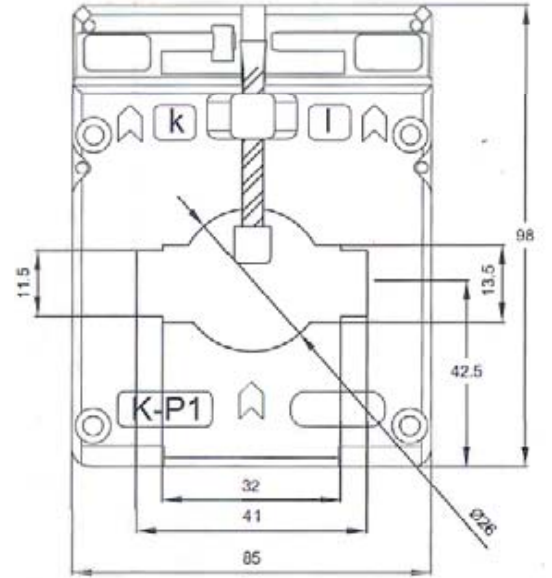

A.G. Fiyat Listesi

UN-411 Secondary Current 5A				
Primary Current (A)	Burden (VA)	Class 3 Unit Price	Class 1 Unit Price	Class 0,5 Unit Price
75	2,5	875 ₺	928 ₺	-
	5	901 ₺	-	-
	-	-	-	-
80	2,5	875 ₺	928 ₺	-
	5	901 ₺	-	-
	-	-	-	-
100	1,5	849 ₺	875 ₺	-
	2,5	875 ₺	901 ₺	-
	5	901 ₺	928 ₺	-
125	1,5	875 ₺	849 ₺	928 ₺
	2,5	849 ₺	875 ₺	-
	5	875 ₺	901 ₺	-
150	1,5	842 ₺	866 ₺	892 ₺
	2,5	858 ₺	883 ₺	910 ₺
	5	875 ₺	901 ₺	928 ₺
200	2,5	842 ₺	866 ₺	892 ₺
	5	858 ₺	883 ₺	910 ₺
	10	875 ₺	901 ₺	928 ₺
250	2,5	842 ₺	866 ₺	892 ₺
	5	842 ₺	866 ₺	892 ₺
	10	875 ₺	901 ₺	928 ₺
300	2,5	842 ₺	866 ₺	892 ₺
	5	858 ₺	883 ₺	910 ₺
	10	875 ₺	901 ₺	928 ₺
400	2,5	842 ₺	866 ₺	892 ₺
	5	858 ₺	883 ₺	910 ₺
	10	875 ₺	901 ₺	928 ₺
500	2,5	842 ₺	866 ₺	892 ₺
	5	858 ₺	883 ₺	910 ₺
	10	875 ₺	901 ₺	928 ₺
600	2,5	842 ₺	866 ₺	892 ₺
	5	858 ₺	883 ₺	910 ₺
	10	875 ₺	901 ₺	928 ₺
700	2,5	842 ₺	866 ₺	892 ₺
	5	858 ₺	883 ₺	910 ₺
	10	875 ₺	901 ₺	928 ₺
750	2,5	842 ₺	866 ₺	892 ₺
	5	858 ₺	883 ₺	910 ₺
	10	875 ₺	901 ₺	928 ₺
800	2,5	842 ₺	866 ₺	892 ₺
	5	858 ₺	883 ₺	910 ₺
	10	875 ₺	901 ₺	928 ₺

* Fiyatlara KDV dahil değildir.

* Mühürlü trafolar için Liste fiyatına 120 TL ilave edilir.

* Sekonder 1A için : Primer akımı 75 - 800 A arası fiyatlara %25 ilave edilir.