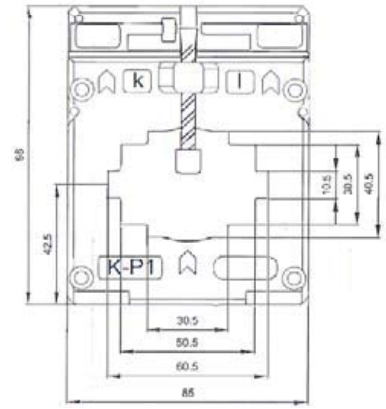

A.G. Fiyat Listesi

UN-610 Secondary Current 5A				
Primary Current (A)	Burden (VA)	Class 3 Unit Price	Class 1 Unit Price	Class 0,5 Unit Price
150	1,5	1.008 ₺	1.038 ₺	1.069 ₺
	2,5	1.008 ₺	1.038 ₺	1.069 ₺
	5	1.069 ₺	1.100 ₺	1.133 ₺
200	1,5	1.008 ₺	1.038 ₺	1.069 ₺
	2,5	1.038 ₺	1.068 ₺	1.100 ₺
	5	1.069 ₺	1.100 ₺	1.133 ₺
250	2,5	1.039 ₺	1.069 ₺	1.101 ₺
	5	1.069 ₺	1.100 ₺	1.133 ₺
	10	1.069 ₺	1.100 ₺	1.133 ₺
300	2,5	1.039 ₺	1.069 ₺	1.101 ₺
	5	1.069 ₺	1.100 ₺	1.133 ₺
	10	1.069 ₺	1.100 ₺	1.133 ₺
400	2,5	1.010 ₺	1.040 ₺	1.071 ₺
	5	1.039 ₺	1.069 ₺	1.101 ₺
	10	1.069 ₺	1.100 ₺	1.133 ₺
	15	1.101 ₺	1.133 ₺	1.167 ₺
500	2,5	1.039 ₺	1.069 ₺	1.101 ₺
	5	1.059 ₺	1.089 ₺	1.122 ₺
	10	1.079 ₺	1.111 ₺	1.144 ₺
	15	1.101 ₺	1.133 ₺	1.167 ₺
600	2,5	1.039 ₺	1.069 ₺	1.101 ₺
	5	1.059 ₺	1.089 ₺	1.122 ₺
	10	1.079 ₺	1.111 ₺	1.144 ₺
	15	1.101 ₺	1.133 ₺	1.167 ₺
700	2,5	1.101 ₺	1.133 ₺	1.167 ₺
	5	1.122 ₺	1.155 ₺	1.190 ₺
	10	1.144 ₺	1.178 ₺	1.213 ₺
	15	1.167 ₺	1.201 ₺	1.237 ₺
750	2,5	1.101 ₺	1.133 ₺	1.167 ₺
	5	1.122 ₺	1.155 ₺	1.190 ₺
	10	1.144 ₺	1.178 ₺	1.213 ₺
	15	1.167 ₺	1.201 ₺	1.237 ₺
800	2,5	1.101 ₺	1.133 ₺	1.167 ₺
	5	1.122 ₺	1.155 ₺	1.190 ₺
	10	1.144 ₺	1.178 ₺	1.213 ₺
	15	1.167 ₺	1.201 ₺<!-- </tr-->	

* Fiyatlara KDV dahil değildir.

* Mühürlü trafolar için Liste fiyatına 120 TL ilave edilir.

* Sekonder 1A için : Primer akımı 150 - 600 A arası fiyatlara %25 ilave edilir.

* Sekonder 1A için : Primer akımı 700 - 1250 A arası fiyatlara %35 ilave edilir.