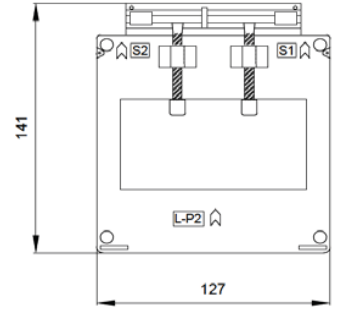

A.G. Fiyat Listesi

UN-1003 Secondary Current 5A				
Primary Current (A)	Burden (VA)	Class 3 Unit Price	Class 1 Unit Price	Class 0,5 Unit Price
600	5	1.375 ₺	1.440 ₺	1.512 ₺
	10	1.415 ₺	1.482 ₺	1.556 ₺
	15	1.457 ₺	1.527 ₺	1.603 ₺
700	5	1.457 ₺	1.527 ₺	1.603 ₺
	10	1.500 ₺	1.571 ₺	1.650 ₺
	15	1.545 ₺	1.618 ₺	1.699 ₺
750	10	1.457 ₺	1.527 ₺	1.603 ₺
	15	1.500 ₺	1.571 ₺	1.650 ₺
	30	1.545 ₺	1.618 ₺	1.699 ₺
800	10	1.545 ₺	1.618 ₺	1.699 ₺
	15	1.545 ₺	1.618 ₺	1.699 ₺
	30	1.637 ₺	1.715 ₺	1.801 ₺
1000	10	1.545 ₺	1.618 ₺	1.699 ₺
	15	1.590 ₺	1.665 ₺	1.749 ₺
	30	1.637 ₺	1.715 ₺	1.801 ₺
1200	10	1.687 ₺	1.767 ₺	1.855 ₺
	15	1.736 ₺	1.818 ₺	1.909 ₺
	30	1.788 ₺	1.873 ₺	1.967 ₺
1250	15	1.687 ₺	1.767 ₺	1.855 ₺
	30	1.736 ₺	1.818 ₺	1.909 ₺
	45	1.788 ₺	1.873 ₺	1.967 ₺
1500	15	1.788 ₺	1.873 ₺	1.967 ₺
	30	1.840 ₺	1.927 ₺	2.024 ₺
	45	1.895 ₺	1.985 ₺	2.085 ₺
1600	15	1.895 ₺	1.985 ₺	2.085 ₺
	30	1.950 ₺	2.043 ₺	2.145 ₺
	45	2.009 ₺	2.104 ₺	2.210 ₺
2000	15	2.009 ₺	2.104 ₺	2.210 ₺
	30	2.067 ₺	2.166 ₺	2.274 ₺
	45	2.129 ₺	2.231 ₺	2.342 ₺
2500	15	2.129 ₺	2.231 ₺	2.342 ₺
	30	2.191 ₺	2.296 ₺	2.410 ₺
	45	2.257 ₺	2.365 ₺	2.483 ₺
3000	15	2.257 ₺	2.365 ₺	2.483 ₺
	30	2.323 ₺	2.433 ₺	2.555 ₺
	45	2.392 ₺	2.506 ₺	2.632 ₺
3200	15	2.392 ₺	2.506 ₺	2.632 ₺
	30	2.462 ₺	2.579 ₺	2.708 ₺
	45	2.536 ₺	2.657 ₺	2.790 ₺
4000	15	2.536 ₺	2.657 ₺	2.790 ₺
	30	2.610 ₺	2.734 ₺	2.871 ₺
	45	2.688 ₺	2.816 ₺	2.957 ₺

* Fiyatlara KDV dahil değildir.

* Mühürlü trafolar için Liste fiyatına 120 TL ilave edilir.

* Sekonder 1A için : Primer akımı 600 - 1000 A arası fiyatlara %25 ilave edilir.

* Sekonder 1A için : Primer akımı 1200 - 2000 A arası fiyatlara %35 ilave edilir.

* Sekonder 1A için : Primer akımı 2500 - 3000 A arası fiyatlara %50 ilave edilir.

* Sekonder 1A için : Primer akımı 3200 - 4000 A arası fiyatlara %60 ilave edilir.