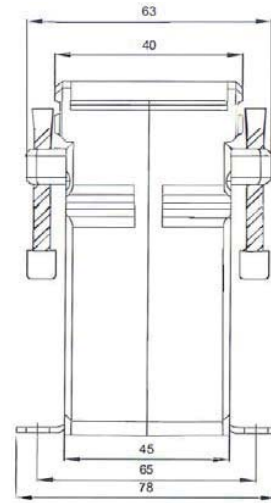

A.G Fiyat Listesi

UN-311 Secondary Current 5A				
Primary Current (A)	Burden (VA)	Class 3 Unit Price	Class 1 Unit Price	Class 0,5 Unit Price
20	1,25	839 ₺	890 ₺	-
	2,5	864 ₺	-	-
	5	890 ₺	-	-
30	1,5	839 ₺	890 ₺	-
	2,5	864 ₺	-	-
	5	890 ₺	-	-
40	1,5	839 ₺	890 ₺	-
	2,5	864 ₺	-	-
	5	890 ₺	-	-
50	2,5	839 ₺	864 ₺	-
	5	864 ₺	890 ₺	-
	10	891 ₺	-	-
60	2,5	839 ₺	864 ₺	-
	5	864 ₺	890 ₺	-
	10	891 ₺	-	-
75	2,5	839 ₺	865 ₺	-
	5	864 ₺	890 ₺	-
	10	890 ₺	917 ₺	-
80	2,5	839 ₺	865 ₺	-
	5	864 ₺	890 ₺	-
	10	890 ₺	917 ₺	-
100	2,5	891 ₺	865 ₺	944 ₺
	5	864 ₺	890 ₺	-
	10	890 ₺	917 ₺	-
125	2,5	864 ₺	890 ₺	944 ₺
	5	890 ₺	917 ₺	-
	10	917 ₺	944 ₺	-
150	2,5	856 ₺	881 ₺	908 ₺
	5	891 ₺	917 ₺	944 ₺
	10	917 ₺	944 ₺	-
200	2,5	856 ₺	881 ₺	908 ₺
	5	873 ₺	899 ₺	925 ₺
	10	891 ₺	917 ₺	944 ₺
250	2,5	856 ₺	881 ₺	908 ₺
	5	873 ₺	899 ₺	925 ₺
	10	891 ₺	917 ₺	944 ₺
300	2,5	856 ₺	881 ₺	908 ₺
	5	873 ₺	899 ₺	925 ₺
	10	891 ₺	917 ₺	944 ₺
400	2,5	856 ₺	881 ₺	908 ₺
	5	873 ₺	899 ₺	925 ₺
	10	891 ₺	917 ₺	944 ₺

* Fiyatlara KDV dahil değildir.

* Mühürlü trafolar için Liste fiyatına 120 TL ilave edilir.

* Sekonder 1A için : Primer akımı 20 - 400 A arası fiyatlara %25 ilave edilir.