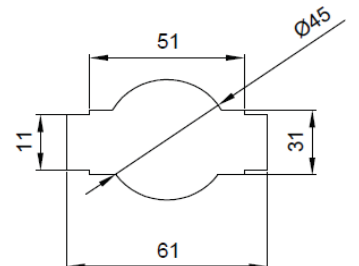

A.G. Fiyat Listesi

UN-611 Secondary Current 5A				
Primary Current (A)	Burden (VA)	Class 3 Unit Price	Class 1 Unit Price	Class 0,5 Unit Price
200	5	917 ₺	944 ₺	972 ₺
	10	944 ₺	971 ₺	1.001 ₺
	15	972 ₺	1.001 ₺	1.031 ₺
300	5	917 ₺	944 ₺	972 ₺
	10	944 ₺	971 ₺	1.001 ₺
	15	972 ₺	1.001 ₺	1.031 ₺
400	5	917 ₺	944 ₺	972 ₺
	10	944 ₺	971 ₺	1.001 ₺
	15	972 ₺	1.001 ₺	1.031 ₺
500	10	1.001 ₺	1.031 ₺	1.061 ₺
	15	1.031 ₺	1.061 ₺	1.092 ₺
	30	1.061 ₺	1.092 ₺	1.125 ₺
600	10	1.001 ₺	1.031 ₺	1.061 ₺
	15	1.031 ₺	1.061 ₺	1.092 ₺
	30	1.061 ₺	1.092 ₺	1.125 ₺
700	10	1.061 ₺	1.092 ₺	1.125 ₺
	15	1.092 ₺	1.124 ₺	1.158 ₺
	30	1.125 ₺	1.158 ₺	1.193 ₺
800	10	1.125 ₺	1.158 ₺	1.193 ₺
	15	1.158 ₺	1.192 ₺	1.227 ₺
	30	1.193 ₺	1.227 ₺	1.264 ₺
1000	10	1.193 ₺	1.227 ₺	1.264 ₺
	15	1.227 ₺	1.263 ₺	1.301 ₺
	30	1.264 ₺	1.301 ₺	1.340 ₺
1250	10	1.264 ₺	1.301 ₺	1.340 ₺
	15	1.301 ₺	1.339 ₺	1.379 ₺
	30	1.340 ₺	1.379 ₺	1.420 ₺
1500	15	1.340 ₺	1.379 ₺	1.420 ₺
	30	1.379 ₺	1.419 ₺	1.462 ₺
	45	1.420 ₺	1.462 ₺	1.506 ₺
1600	15	1.340 ₺	1.379 ₺	1.420 ₺
	30	1.379 ₺	1.419 ₺	1.462 ₺
	45	1.420 ₺	1.462 ₺	1.506 ₺
2000	15	1.420 ₺	1.462 ₺	1.506 ₺
	30	1.462 ₺	1.504 ₺	1.550 ₺
	45	1.506 ₺	1.550 ₺	1.596 ₺

* Fiyatlara KDV dahil değildir.

* Mühürlü trafolar için Liste fiyatına 120 TL ilave edilir.

* Sekonder 1A için : Primer akımı 200 - 800 A arası fiyatlara %25 ilave edilir.

* Sekonder 1A için : Primer akımı 1000 - 2000 A arası fiyatlara %35 ilave edilir .