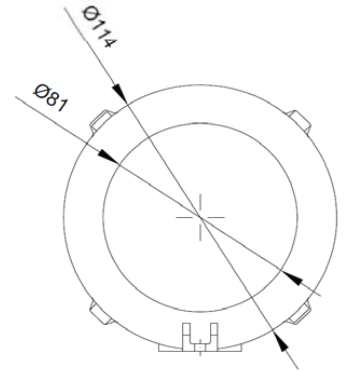

UNITRANS®
ELEKTRİK SANAYİ ve TİCARET A.Ş.

A.G. Fiyat Listesi

UNS-80 Secondary Current 5A				
Primary Current (A)	Burden (VA)	Class 3 Unit Price	Class 1 Unit Price	Class 0,5 Unit Price
500	5	960 ₺	988 ₺	1.018 ₺
	10	988 ₺	1.017 ₺	1.047 ₺
	15	960 ₺	988 ₺	1.018 ₺
600	5	960 ₺	988 ₺	1.018 ₺
	10	988 ₺	1.017 ₺	1.047 ₺
	15	960 ₺	988 ₺	1.018 ₺
700	5	960 ₺	988 ₺	1.018 ₺
	10	988 ₺	1.017 ₺	1.047 ₺
	15	1.018 ₺	1.047 ₺	1.079 ₺
750	5	960 ₺	988 ₺	1.018 ₺
	10	988 ₺	1.017 ₺	1.047 ₺
	15	1.018 ₺	1.047 ₺	1.079 ₺
800	5	960 ₺	988 ₺	1.018 ₺
	10	988 ₺	1.017 ₺	1.047 ₺
	15	1.018 ₺	1.047 ₺	1.079 ₺
1000	5	1.018 ₺	1.047 ₺	1.079 ₺
	10	1.047 ₺	1.078 ₺	1.110 ₺
	15	1.079 ₺	1.110 ₺	1.144 ₺
1250	5	1.079 ₺	1.110 ₺	1.144 ₺
	10	1.110 ₺	1.143 ₺	1.177 ₺
	15	1.144 ₺	1.177 ₺	1.212 ₺
1600	5	1.144 ₺	1.177 ₺	1.212 ₺
	10	1.177 ₺	1.211 ₺	1.248 ₺
	15	1.212 ₺	1.248 ₺	1.285 ₺

* Fiyatlara KDV dahil değildir.

* Sekonder 1A için : Primer akımı 500- 1600 A arası fiyatlara %35 ilave edilir.