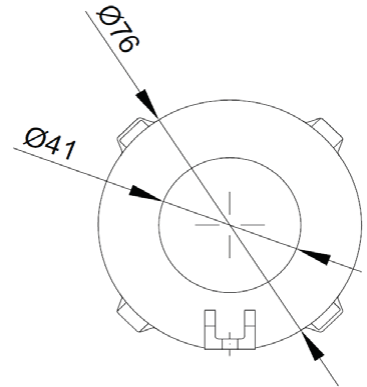

UNİTRANS®
ELEKTRİK SANAYİ ve TİCARET A.Ş.

Ocak 2025

A.G. Fiyat Listesi

UNS-40 Secondary Current 5A				
Primary Current (A)	Burden (VA)	Class 3 Unit Price	Class 1 Unit Price	Class 0,5 Unit Price
300	1,5	520 ₺	535 ₺	551 ₺
	2,5	535 ₺	550 ₺	567 ₺
	5	551 ₺	567 ₺	584 ₺
400	1,5	520 ₺	535 ₺	551 ₺
	2,5	535 ₺	550 ₺	567 ₺
	5	551 ₺	567 ₺	584 ₺
500	1,5	520 ₺	535 ₺	551 ₺
	2,5	535 ₺	550 ₺	567 ₺
	5	551 ₺	567 ₺	584 ₺
600	1,5	520 ₺	535 ₺	551 ₺
	2,5	535 ₺	550 ₺	567 ₺
	5	551 ₺	567 ₺	584 ₺

* Fiyatlara KDV dahil değildir.

* Sekonder 1A için : Primer akımı 300- 600 A arası fiyatlara %25 ilave edilir.