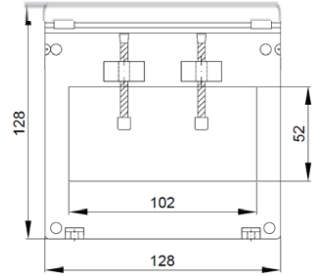

A.G. Fiyat Listesi

UN-150 Secondary Current 5A				
Primary Current (A)	Burden (VA)	Class 3 Unit Price	Class 1 Unit Price	Class 0,5 Unit Price
600	5	1.367 ₺	1.407 ₺	1.449 ₺
	10	1.394 ₺	1.434 ₺	1.477 ₺
	15	1.421 ₺	1.463 ₺	1.507 ₺
750	5	1.449 ₺	1.491 ₺	1.536 ₺
	10	1.477 ₺	1.520 ₺	1.566 ₺
	15	1.507 ₺	1.551 ₺	1.597 ₺
800	5	1.449 ₺	1.491 ₺	1.536 ₺
	10	1.477 ₺	1.520 ₺	1.566 ₺
	15	1.507 ₺	1.551 ₺	1.597 ₺
1000	5	1.536 ₺	1.580 ₺	1.628 ₺
	10	1.566 ₺	1.611 ₺	1.660 ₺
	15	1.597 ₺	1.644 ₺	1.693 ₺
1200	5	1.628 ₺	1.675 ₺	1.726 ₺
	10	1.660 ₺	1.708 ₺	1.759 ₺
	15	1.693 ₺	1.742 ₺	1.795 ₺
1250	5	1.628 ₺	1.675 ₺	1.726 ₺
	10	1.660 ₺	1.708 ₺	1.759 ₺
	15	1.693 ₺	1.742 ₺	1.795 ₺
1500	5	1.726 ₺	1.776 ₺	1.829 ₺
	10	1.742 ₺	1.793 ₺	1.847 ₺
	15	1.795 ₺	1.847 ₺	1.902 ₺
1600	5	1.726 ₺	1.776 ₺	1.829 ₺
	10	1.742 ₺	1.793 ₺	1.847 ₺
	15	1.795 ₺	1.847 ₺	1.902 ₺
2000	5	1.829 ₺	1.882 ₺	1.939 ₺
	10	1.865 ₺	1.919 ₺	1.977 ₺
	15	1.902 ₺	1.958 ₺	2.016 ₺
2500	5	1.939 ₺	1.995 ₺	2.055 ₺
	10	1.977 ₺	2.034 ₺	2.095 ₺
	15	2.016 ₺	2.075 ₺	2.137 ₺
3000	5	2.055 ₺	2.115 ₺	2.178 ₺
	10	2.095 ₺	2.156 ₺	2.221 ₺
	15	2.137 ₺	2.200 ₺	2.266 ₺
3200	5	2.178 ₺	2.242 ₺	2.309 ₺
	10	2.221 ₺	2.286 ₺	2.354 ₺
	15	2.266 ₺	2.332 ₺	2.402 ₺
3500	5	2.244 ₺	2.309 ₺	2.378 ₺
	10	2.288 ₺	2.354 ₺	2.425 ₺
	15	2.334 ₺	2.402 ₺	2.474 ₺
4000	5	2.378 ₺	2.448 ₺	2.521 ₺
	10	2.425 ₺	2.496 ₺	2.571 ₺
	15	2.474 ₺	2.546 ₺	2.622 ₺

* Fiyatlara KDV dahil değildir.

* Mühürlü trafolar için Liste fiyatına 120 TL ilave edilir.

* Sekonder 1A için : Primer akımı 600 - 800 A arası fiyatlara %25 ilave edilir.

* Sekonder 1A için : Primer akımı 1000 - 2000 A arası fiyatlara %35 ilave edilir.

* Sekonder 1A için : Primer akımı 2500 - 3000 A arası fiyatlara %50 ilave edilir.