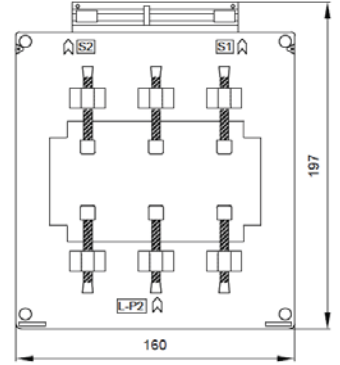

A.G. Fiyat Listesi

UN-1203 Secondary Current 5A				
Primary Current (A)	Burden (VA)	Class 3 Unit Price	Class 1 Unit Price	Class 0,5 Unit Price
800	5	1.725 ₺	1.807 ₺	1.897 ₺
	10	1.725 ₺	1.807 ₺	1.897 ₺
	15	1.828 ₺	1.915 ₺	2.011 ₺
1000	10	1.725 ₺	1.807 ₺	1.897 ₺
	15	1.775 ₺	1.860 ₺	1.953 ₺
	30	1.828 ₺	1.915 ₺	2.011 ₺
1200	10	1.828 ₺	1.915 ₺	2.011 ₺
	15	1.882 ₺	1.971 ₺	2.070 ₺
	30	1.938 ₺	2.030 ₺	2.132 ₺
1250	10	1.828 ₺	1.915 ₺	2.011 ₺
	15	1.882 ₺	1.971 ₺	2.070 ₺
	30	1.938 ₺	2.030 ₺	2.132 ₺
1500	10	1.938 ₺	2.030 ₺	2.132 ₺
	15	1.995 ₺	2.090 ₺	2.194 ₺
	30	2.054 ₺	2.152 ₺	2.260 ₺
1600	15	1.938 ₺	2.030 ₺	2.132 ₺
	30	1.995 ₺	2.090 ₺	2.194 ₺
	45	2.054 ₺	2.152 ₺	2.260 ₺
2000	15	2.054 ₺	2.152 ₺	2.260 ₺
	30	2.114 ₺	2.215 ₺	2.326 ₺
	45	2.178 ₺	2.281 ₺	2.395 ₺
2500	15	2.178 ₺	2.281 ₺	2.395 ₺
	30	2.241 ₺	2.348 ₺	2.465 ₺
	45	2.308 ₺	2.418 ₺	2.539 ₺
3000	15	2.308 ₺	2.418 ₺	2.539 ₺
	30	2.376 ₺	2.489 ₺	2.613 ₺
	45	2.447 ₺	2.563 ₺	2.692 ₺
3200	15	2.447 ₺	2.563 ₺	2.692 ₺
	30	2.518 ₺	2.638 ₺	2.770 ₺
	45	2.594 ₺	2.717 ₺	2.853 ₺
3500	15	2.594 ₺	2.717 ₺	2.853 ₺
	30	2.669 ₺	2.796 ₺	2.936 ₺
	45	2.749 ₺	2.880 ₺	3.024 ₺
4000	15	2.749 ₺	2.880 ₺	3.024 ₺
	30	2.829 ₺	2.964 ₺	3.112 ₺
	45	2.914 ₺	3.053 ₺	3.206 ₺
5000	15	2.914 ₺	3.053 ₺	3.206 ₺
	30	2.999 ₺	3.142 ₺	3.299 ₺
	45	3.089 ₺	3.236 ₺	3.398 ₺

* Fiyatlara KDV dahil değildir.

* Mühürlü trafolar için Liste fiyatına 120 TL ilave edilir.

* Sekonder 1A için : Primer akımı 800 - 1000 A arası fiyatlara %25 ilave edilir.

* Sekonder 1A için : Primer akımı 1200 - 2000 A arası fiyatlara %35 ilave edilir.

* Sekonder 1A için : Primer akımı 2500 - 3000 A arası fiyatlara %50 ilave edilir.

* Sekonder 1A için : Primer akımı 3200 - 4000 A arası fiyatlara %60 ilave edilir.

* Sekonder 1A için : Primer akımı 3200 - 5000 A arası fiyatlara %70 ilave edilir.