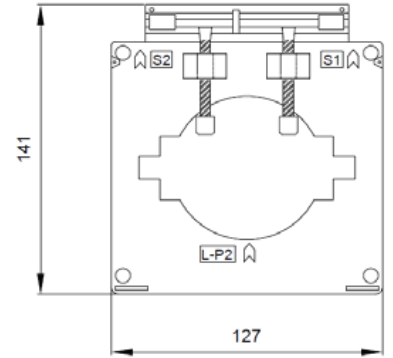

A.G. Fiyat Listesi

UN-1001 Secondary Current 5A				
Primary Current (A)	Burden (VA)	Class 3 Unit Price	Class 1 Unit Price	Class 0,5 Unit Price
300	5	1.222 ₺	1.280 ₺	1.344 ₺
	10	1.258 ₺	1.318 ₺	1.383 ₺
	15	1.295 ₺	1.357 ₺	1.425 ₺
400	5	1.222 ₺	1.280 ₺	1.344 ₺
	10	1.258 ₺	1.318 ₺	1.383 ₺
	15	1.295 ₺	1.357 ₺	1.425 ₺
500	5	1.295 ₺	1.357 ₺	1.425 ₺
	10	1.333 ₺	1.397 ₺	1.466 ₺
	15	1.373 ₺	1.439 ₺	1.510 ₺
600	10	1.295 ₺	1.357 ₺	1.425 ₺
	15	1.333 ₺	1.397 ₺	1.466 ₺
	30	1.373 ₺	1.439 ₺	1.510 ₺
700	10	1.373 ₺	1.439 ₺	1.510 ₺
	15	1.373 ₺	1.439 ₺	1.510 ₺
	30	1.456 ₺	1.525 ₺	1.601 ₺
750	10	1.373 ₺	1.439 ₺	1.510 ₺
	15	1.413 ₺	1.480 ₺	1.554 ₺
	30	1.456 ₺	1.525 ₺	1.601 ₺
800	10	1.373 ₺	1.439 ₺	1.510 ₺
	15	1.413 ₺	1.480 ₺	1.554 ₺
	30	1.456 ₺	1.525 ₺	1.601 ₺
1000	10	1.456 ₺	1.525 ₺	1.601 ₺
	15	1.498 ₺	1.569 ₺	1.648 ₺
	30	1.543 ₺	1.616 ₺	1.697 ₺
1200	10	1.543 ₺	1.616 ₺	1.697 ₺
	15	1.588 ₺	1.663 ₺	1.747 ₺
	30	1.635 ₺	1.713 ₺	1.799 ₺
1250	10	1.543 ₺	1.616 ₺	1.697 ₺
	15	1.588 ₺	1.663 ₺	1.747 ₺
	30	1.635 ₺	1.713 ₺	1.799 ₺
1500	15	1.685 ₺	1.765 ₺	1.853 ₺
	30	1.734 ₺	1.816 ₺	1.907 ₺
	45	1.786 ₺	1.871 ₺	1.964 ₺
1600	15	1.685 ₺	1.765 ₺	1.853 ₺
	30	1.734 ₺	1.816 ₺	1.907 ₺
	45	1.786 ₺	1.871 ₺	1.964 ₺
2000	15	1.786 ₺	1.871 ₺	1.964 ₺
	30	1.838 ₺	1.925 ₺	2.021 ₺
	45	1.893 ₺	1.983 ₺	2.082 ₺

* Fiyatlara KDV dahil değildir.

* Mühürlü trafolar için Liste fiyatına 120 TL ilave edilir.

* Sekonder 1A için : Primer akımı 800 - 1000 A arası fiyatlara %25 ilave edilir.

* Sekonder 1A için : Primer akımı 1200 - 2000 A arası fiyatlara %35 ilave edilir.