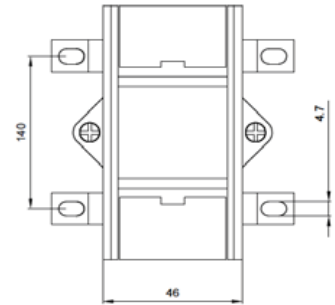

A.G. Fiyat Listesi

UN-1254 Secondary Current 5A				
Primary Current (A)	Burden (VA)	Class 3 Unit Price	Class 1 Unit Price	Class 0,5 Unit Price
1000	15	2.060 ₺	2.158 ₺	2.266 ₺
	30	2.120 ₺	2.221 ₺	2.332 ₺
	45	2.183 ₺	2.287 ₺	2.402 ₺
1600	30	2.142 ₺	2.244 ₺	2.356 ₺
	30	2.205 ₺	2.310 ₺	2.425 ₺
	45	2.271 ₺	2.379 ₺	2.498 ₺
2000	30	2.271 ₺	2.379 ₺	2.498 ₺
	45	2.337 ₺	2.448 ₺	2.571 ₺
	60	2.407 ₺	2.522 ₺	2.648 ₺
2500	30	2.407 ₺	2.522 ₺	2.648 ₺
	45	2.477 ₺	2.595 ₺	2.725 ₺
	60	2.551 ₺	2.673 ₺	2.807 ₺
3000	30	2.551 ₺	2.673 ₺	2.807 ₺
	45	2.626 ₺	2.751 ₺	2.888 ₺
	60	2.704 ₺	2.833 ₺	2.975 ₺
3200	30	2.704 ₺	2.833 ₺	2.975 ₺
	45	2.783 ₺	2.916 ₺	3.062 ₺
	60	2.867 ₺	3.003 ₺	3.153 ₺
4000	30	2.867 ₺	3.003 ₺	3.153 ₺
	45	2.950 ₺	3.091 ₺	3.245 ₺
	60	3.039 ₺	3.183 ₺	3.343 ₺
5000	30	3.039 ₺	3.183 ₺	3.343 ₺
	45	3.127 ₺	3.276 ₺	3.440 ₺
	60	3.221 ₺	3.374 ₺	3.543 ₺
6000	30	3.221 ₺	3.374 ₺	3.543 ₺
	45	3.315 ₺	3.473 ₺	3.646 ₺
	60	3.414 ₺	3.577 ₺	3.756 ₺
6300	30	3.414 ₺	3.577 ₺	3.756 ₺
	45	3.514 ₺	3.681 ₺	3.865 ₺
	60	3.619 ₺	3.792 ₺	3.981 ₺
7000	30	3.619 ₺	3.792 ₺	3.981 ₺
	45	3.725 ₺	3.902 ₺	4.097 ₺
	60	3.836 ₺	4.019 ₺	4.220 ₺

* Fiyatlara KDV dahil değildir.

* Mühürlü trafolar için Liste fiyatına 120 TL ilave edilir.

* Sekonder 1A için : Primer akımı 1000 - 1200 A arası fiyatlara %25 ilave edilir.

* Sekonder 1A için : Primer akımı 1500 - 2000 A arası fiyatlara %35 ilave edilir.

* Sekonder 1A için : Primer akımı 2500 - 3000 A arası fiyatlara %50 ilave edilir.

* Sekonder 1A için : Primer akımı 3200 - 4000 A arası fiyatlara %60 ilave edilir.

* Sekonder 1A için : Primer akımı 4000 - 5000 A arası fiyatlara %70 ilave edilir.

* Sekonder 1A için : Primer akımı 4000 - 6000 A arası fiyatlara %75 ilave edilir.

* Sekonder 1A için : Primer akımı 6000 - 7000 A arası fiyatlara %80 ilave edilir.