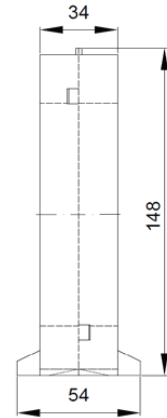

UNİTRANS®
ELEKTRİK SANAYİ ve TİCARET A.Ş.

Ocak 2025

A.G. Fiyat Listesi

UNS-100 Secondary Current 5A				
Primary Current (A)	Burden (VA)	Class 3 Unit Price	Class 1 Unit Price	Class 0,5 Unit Price
800	5	1.270 ₺	1.307 ₺	1.346 ₺
	10	1.307 ₺	1.345 ₺	1.385 ₺
	15	1.346 ₺	1.385 ₺	1.427 ₺
1000	5	1.270 ₺	1.307 ₺	1.346 ₺
	10	1.307 ₺	1.345 ₺	1.385 ₺
	15	1.346 ₺	1.385 ₺	1.427 ₺
1200	5	1.346 ₺	1.385 ₺	1.427 ₺
	10	1.385 ₺	1.426 ₺	1.468 ₺
	15	1.427 ₺	1.468 ₺	1.512 ₺
1250	5	1.346 ₺	1.385 ₺	1.427 ₺
	10	1.385 ₺	1.426 ₺	1.468 ₺
	15	1.427 ₺	1.468 ₺	1.512 ₺
1500	5	1.427 ₺	1.468 ₺	1.512 ₺
	10	1.468 ₺	1.511 ₺	1.556 ₺
	15	1.512 ₺	1.556 ₺	1.603 ₺
1600	5	1.427 ₺	1.468 ₺	1.512 ₺
	10	1.468 ₺	1.511 ₺	1.556 ₺
	15	1.512 ₺	1.556 ₺	1.603 ₺
2000	5	1.512 ₺	1.556 ₺	1.603 ₺
	10	1.556 ₺	1.602 ₺	1.650 ₺
	15	1.603 ₺	1.650 ₺	1.699 ₺
2500	5	1.603 ₺	1.650 ₺	1.699 ₺
	10	1.650 ₺	1.698 ₺	1.749 ₺
	15	1.699 ₺	1.749 ₺	1.801 ₺
3000	5	1.699 ₺	1.749 ₺	1.801 ₺
	10	1.749 ₺	1.800 ₺	1.854 ₺
	15	1.801 ₺	1.854 ₺	1.909 ₺
3200	5	1.801 ₺	1.854 ₺	1.909 ₺
	10	1.854 ₺	1.908 ₺	1.965 ₺
	15	1.909 ₺	1.965 ₺	2.024 ₺
4000	5	1.909 ₺	1.965 ₺	2.024 ₺
	10	1.965 ₺	2.022 ₺	2.083 ₺
	15	2.024 ₺	2.083 ₺	2.145 ₺
5000	5	2.024 ₺	2.083 ₺	2.145 ₺
	10	2.083 ₺	2.143 ₺	2.208 ₺
	15	2.145 ₺	2.208 ₺	2.274 ₺

* Fiyatlara KDV dahil değildir.

* Sekonder 1A için : Primer akımı 800 - 1000 A arası fiyatlara %25 ilave edilir.

* Sekonder 1A için : Primer akımı 1200 - 2000 A arası fiyatlara %35 ilave edilir.

* Sekonder 1A için : Primer akımı 2500 - 3000 A arası fiyatlara %50 ilave edilir.

* Sekonder 1A için : Primer akımı 3200 - 5000 A arası fiyatlara %60 ilave edilir.