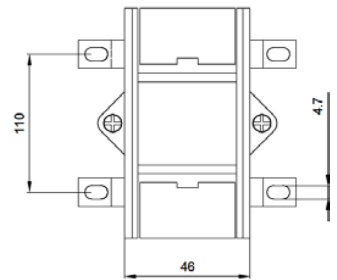

A.G. Fiyat Listesi

UN-1003 Secondary Current 5A				
Primary Current (A)	Burden (VA)	Class 3 Unit Price	Class 1 Unit Price	Class 0,5 Unit Price
600	5	1.375 ₺	1.440 ₺	1.512 ₺
	10	1.415 ₺	1.482 ₺	1.556 ₺
	15	1.457 ₺	1.527 ₺	1.603 ₺
700	5	1.457 ₺	1.527 ₺	1.603 ₺
	10	1.500 ₺	1.571 ₺	1.650 ₺
	15	1.545 ₺	1.618 ₺	1.699 ₺
750	10	1.457 ₺	1.527 ₺	1.603 ₺
	15	1.500 ₺	1.571 ₺	1.650 ₺
	30	1.545 ₺	1.618 ₺	1.699 ₺
800	10	1.545 ₺	1.618 ₺	1.699 ₺
	15	1.545 ₺	1.618 ₺	1.699 ₺
	30	1.637 ₺	1.715 ₺	1.801 ₺
1000	10	1.545 ₺	1.618 ₺	1.699 ₺
	15	1.590 ₺	1.665 ₺	1.749 ₺
	30	1.637 ₺	1.715 ₺	1.801 ₺
1200	10	1.687 ₺	1.767 ₺	1.855 ₺
	15	1.736 ₺	1.818 ₺	1.909 ₺
	30	1.788 ₺	1.873 ₺	1.967 ₺
1250	15	1.687 ₺	1.767 ₺	1.855 ₺
	30	1.736 ₺	1.818 ₺	1.909 ₺
	45	1.788 ₺	1.873 ₺	1.967 ₺
1500	15	1.788 ₺	1.873 ₺	1.967 ₺
	30	1.840 ₺	1.927 ₺	2.024 ₺
	45	1.895 ₺	1.985 ₺	2.085 ₺
1600	15	1.895 ₺	1.985 ₺	2.085 ₺
	30	1.950 ₺	2.043 ₺	2.145 ₺
	45	2.009 ₺	2.104 ₺	2.210 ₺
2000	15	2.009 ₺	2.104 ₺	2.210 ₺
	30	2.067 ₺	2.166 ₺	2.274 ₺
	45	2.129 ₺	2.231 ₺	2.342 ₺
2500	15	2.129 ₺	2.231 ₺	2.342 ₺
	30	2.191 ₺	2.296 ₺	2.410 ₺
	45	2.257 ₺	2.365 ₺	2.483 ₺
3000	15	2.257 ₺	2.365 ₺	2.483 ₺
	30	2.323 ₺	2.433 ₺	2.555 ₺
	45	2.392 ₺	2.506 ₺	2.632 ₺
3200	15	2.392 ₺	2.506 ₺	2.632 ₺
	30	2.462 ₺	2.579 ₺	2.708 ₺
	45	2.536 ₺	2.657 ₺	2.790 ₺
4000	15	2.536 ₺	2.657 ₺	2.790 ₺
	30	2.610 ₺	2.734 ₺	2.871 ₺
	45	2.688 ₺	2.816 ₺	2.957 ₺

* Fiyatlara KDV dahil değildir.

* Mühürlü trafolar için Liste fiyatına 120 TL ilave edilir.

* Sekonder 1A için : Primer akımı 600 - 1000 A arası fiyatlara %25 ilave edilir.

* Sekonder 1A için : Primer akımı 1200 - 2000 A arası fiyatlara %35 ilave edilir.

* Sekonder 1A için : Primer akımı 2500 - 3000 A arası fiyatlara %50 ilave edilir.

* Sekonder 1A için : Primer akımı 3200 - 4000 A arası fiyatlara %60 ilave edilir.