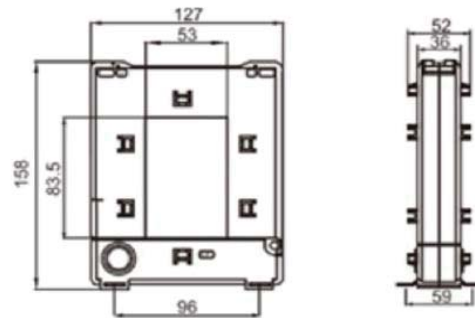

* Fiyatlara KDV dahil değildir.

* Sekonder 1A için : Primer akımı 100 - 1000 A arası fiyatlara %25 ilave edilir.