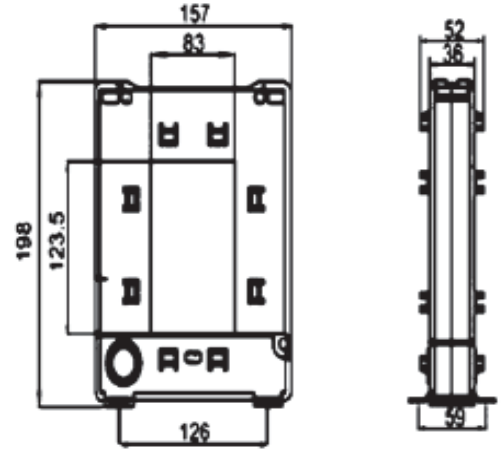

A.G. Fiyat Listesi

UNA-812 Secondary Current 5A				
Primary Current (A)	Burden (VA)	Class 3 Unit Price	Class 1 Unit Price	Class 0,5 Unit Price
600	7,5	11.553 ₺	11.668 ₺	11.784 ₺
	10	11.726 ₺	11.843 ₺	11.961 ₺
800	10	12.246 ₺	12.368 ₺	12.491 ₺
	15	12.430 ₺	12.553 ₺	12.679 ₺
1000	15	13.176 ₺	13.306 ₺	13.439 ₺
	30	13.374 ₺	13.506 ₺	13.641 ₺
1250	15	13.966 ₺	14.105 ₺	14.246 ₺
	30	14.176 ₺	14.316 ₺	14.459 ₺
1600	15	14.804 ₺	14.951 ₺	15.101 ₺
	30	15.026 ₺	15.175 ₺	15.327 ₺
2000	15	15.693 ₺	15.848 ₺	16.007 ₺
	30	15.928 ₺	16.086 ₺	16.247 ₺
2500	15	16.634 ₺	16.799 ₺	16.967 ₺
	30	16.884 ₺	17.051 ₺	17.221 ₺
3000	15	17.632 ₺	17.807 ₺	17.985 ₺
	30	17.897 ₺	18.074 ₺	18.255 ₺
4000	15	18.690 ₺	18.875 ₺	19.064 ₺
	30	18.971 ₺	19.158 ₺	19.350 ₺

* Fiyatlara KDV dahil değildir.

* Sekonder 1A için : Primer akımı 600 - 1000 A arası fiyatlara %25 ilave edilir.

* Sekonder 1A için : Primer akımı 1250 - 2000 A arası fiyatlara %35 ilave edilir.

* Sekonder 1A için : Primer akımı 2500 - 3000 A arası fiyatlara %50 ilave edilir.

* Sekonder 1A için : Primer akımı 4000 A'de fiyatlara %70 ilave edilir.

* Primer akımı 600 - 1250 A arası Fs5, 1600 - 4000 A arası Fs10 15VA yada Fs5 30VA olarak üretilmektedir.