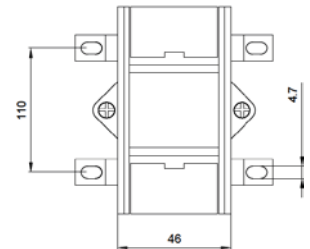

A.G. Fiyat Listesi

UN-1002 Secondary Current 5A				
Primary Current (A)	Burden (VA)	Class 3 Unit Price	Class 1 Unit Price	Class 0,5 Unit Price
500	5	1.332 ₺	1.396 ₺	1.466 ₺
	10	1.371 ₺	1.436 ₺	1.508 ₺
	15	1.412 ₺	1.480 ₺	1.554 ₺
600	5	1.332 ₺	1.396 ₺	1.466 ₺
	10	1.371 ₺	1.436 ₺	1.508 ₺
	15	1.412 ₺	1.480 ₺	1.554 ₺
700	5	1.412 ₺	1.480 ₺	1.554 ₺
	10	1.453 ₺	1.523 ₺	1.599 ₺
	15	1.497 ₺	1.568 ₺	1.647 ₺
750	10	1.412 ₺	1.480 ₺	1.554 ₺
	15	1.453 ₺	1.523 ₺	1.599 ₺
	30	1.497 ₺	1.568 ₺	1.647 ₺
800	10	1.497 ₺	1.568 ₺	1.647 ₺
	15	1.497 ₺	1.568 ₺	1.647 ₺
	30	1.587 ₺	1.662 ₺	1.746 ₺
1000	10	1.497 ₺	1.568 ₺	1.647 ₺
	15	1.541 ₺	1.614 ₺	1.695 ₺
	30	1.587 ₺	1.662 ₺	1.746 ₺
1200	10	1.587 ₺	1.662 ₺	1.746 ₺
	15	1.633 ₺	1.711 ₺	1.796 ₺
	30	1.682 ₺	1.762 ₺	1.850 ₺
1250	15	1.634 ₺	1.712 ₺	1.798 ₺
	30	1.682 ₺	1.762 ₺	1.850 ₺
	45	1.733 ₺	1.815 ₺	1.906 ₺
1500	15	1.733 ₺	1.815 ₺	1.906 ₺
	30	1.783 ₺	1.868 ₺	1.961 ₺
	45	1.836 ₺	1.924 ₺	2.020 ₺
1600	15	1.733 ₺	1.815 ₺	1.906 ₺
	30	1.783 ₺	1.868 ₺	1.961 ₺
	45	1.836 ₺	1.924 ₺	2.020 ₺
2000	15	1.836 ₺	1.924 ₺	2.020 ₺
	30	1.890 ₺	1.980 ₺	2.079 ₺
	45	1.947 ₺	2.039 ₺	2.141 ₺
2500	15	1.947 ₺	2.039 ₺	2.141 ₺
	30	2.003 ₺	2.099 ₺	2.204 ₺
	45	2.063 ₺	2.162 ₺	2.270 ₺
3000	15	2.063 ₺	2.162 ₺	2.270 ₺
	30	2.124 ₺	2.225 ₺	2.336 ₺
	45	2.187 ₺	2.291 ₺	2.406 ₺

* Fiyatlara KDV dahil değildir.

* Mühürlü trafolar için Liste fiyatına 120 TL ilave edilir.

* Sekonder 1A için : Primer akımı 800 - 1000 A arası fiyatlara %25 ilave edilir.

* Sekonder 1A için : Primer akımı 1200 - 2000 A arası fiyatlara %35 ilave edilir.

* Sekonder 1A için : Primer akımı 2500 - 3000 A arası %50 ilave edilir.