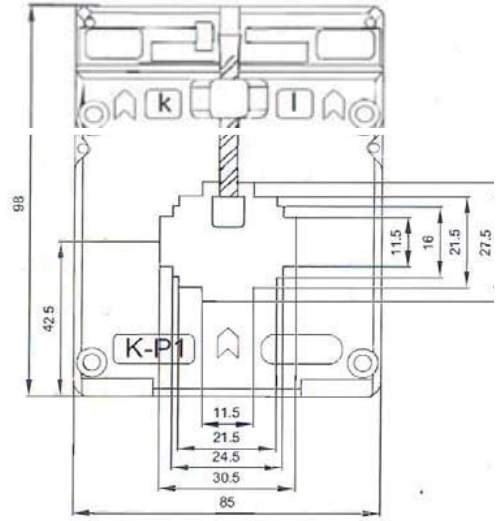

A.G Fiyat Listesi

UN-311 Secondary Current 5A				
Primary Current (A)	Burden (VA)	Class 3 Unit Price	Class 1 Unit Price	Class 0,5 Unit Price
20	1,25	839 ₺	890 ₺	-
	2,5	864 ₺	-	-
	5	890 ₺	-	-
30	1,5	839 ₺	890 ₺	-
	2,5	864 ₺	-	-
	5	890 ₺	-	-
40	1,5	839 ₺	890 ₺	-
	2,5	864 ₺	-	-
	5	890 ₺	-	-
50	2,5	839 ₺	864 ₺	-
	5	864 ₺	890 ₺	-
	10	891 ₺	-	-
60	2,5	839 ₺	864 ₺	-
	5	864 ₺	890 ₺	-
	10	891 ₺	-	-
75	2,5	839 ₺	865 ₺	-
	5	864 ₺	890 ₺	-
	10	890 ₺	917 ₺	-
80	2,5	839 ₺	865 ₺	-
	5	864 ₺	890 ₺	-
	10	890 ₺	917 ₺	-
100	2,5	891 ₺	865 ₺	944 ₺
	5	864 ₺	890 ₺	-
	10	890 ₺	917 ₺	-
125	2,5	864 ₺	890 ₺	944 ₺
	5	890 ₺	917 ₺	-
	10	917 ₺	944 ₺	-
150	2,5	856 ₺	881 ₺	908 ₺
	5	891 ₺	917 ₺	944 ₺
	10	917 ₺	944 ₺	-
200	2,5	856 ₺	881 ₺	908 ₺
	5	873 ₺	899 ₺	925 ₺
	10	891 ₺	917 ₺	944 ₺
250	2,5	856 ₺	881 ₺	908 ₺
	5	873 ₺	899 ₺	925 ₺
	10	891 ₺	917 ₺	944 ₺
300	2,5	856 ₺	881 ₺	908 ₺
	5	873 ₺	899 ₺	925 ₺
	10	891 ₺	917 ₺	944 ₺
400	2,5	856 ₺	881 ₺	908 ₺
	5	873 ₺	899 ₺	925 ₺
	10	891 ₺	917 ₺	944 ₺

* Fiyatlara KDV dahil değildir.

* Mühürlü trafolar için Liste fiyatına 120 TL ilave edilir.

* Sekonder 1A için : Primer akımı 20 - 400 A arası fiyatlara %25 ilave edilir.