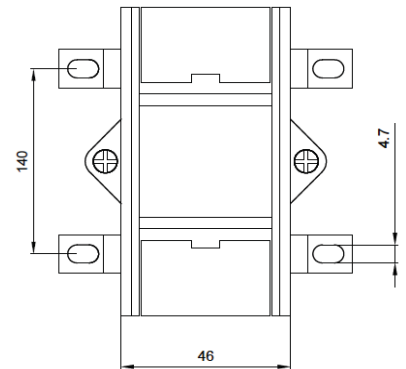

A.G. Fiyat Listesi

UN-1204 Secondary Current 5A				
Primary Current (A)	Burden (VA)	Class 3 Unit Price	Class 1 Unit Price	Class 0,5 Unit Price
1000	5	1.802 ₺	1.888 ₺	1.982 ₺
	10	1.854 ₺	1.943 ₺	2.040 ₺
	15	1.910 ₺	2.001 ₺	2.101 ₺
1200	10	1.910 ₺	2.001 ₺	2.101 ₺
	15	1.966 ₺	2.059 ₺	2.162 ₺
	30	2.025 ₺	2.121 ₺	2.227 ₺
1250	10	1.910 ₺	2.001 ₺	2.101 ₺
	15	1.966 ₺	2.059 ₺	2.162 ₺
	30	2.025 ₺	2.121 ₺	2.227 ₺
1500	10	2.025 ₺	2.121 ₺	2.227 ₺
	15	2.084 ₺	2.183 ₺	2.292 ₺
	30	2.146 ₺	2.248 ₺	2.361 ₺
1600	10	2.025 ₺	2.121 ₺	2.227 ₺
	15	2.084 ₺	2.183 ₺	2.292 ₺
	30	2.146 ₺	2.248 ₺	2.361 ₺
2000	15	2.146 ₺	2.248 ₺	2.361 ₺
	30	2.209 ₺	2.314 ₺	2.429 ₺
	45	2.275 ₺	2.383 ₺	2.502 ₺
2500	15	2.232 ₺	2.338 ₺	2.455 ₺
	30	2.297 ₺	2.406 ₺	2.527 ₺
	45	2.366 ₺	2.478 ₺	2.602 ₺
3000	15	2.366 ₺	2.478 ₺	2.602 ₺
	30	2.435 ₺	2.551 ₺	2.678 ₺
	45	2.508 ₺	2.627 ₺<!-- <td-->2.758 ₺	
3200	15	2.508 ₺	2.627 ₺	2.758 ₺
	30	2.581 ₺	2.704 ₺	2.839 ₺
	45	2.658 ₺	2.785 ₺	2.924 ₺
3500	15	2.583 ₺	2.706 ₺	2.841 ₺
	30	2.658 ₺	2.785 ₺	2.924 ₺
	45	2.738 ₺	2.868 ₺	3.012 ₺
4000	15	2.738 ₺	2.868 ₺	3.012 ₺
	30	2.818 ₺	2.952 ₺	3.099 ₺
	45	2.902 ₺	3.040 ₺	3.192 ₺
5000	15	2.902 ₺	3.040 ₺	3.192 ₺
	30	2.987 ₺	3.129 ₺	3.285 ₺
	45	3.076 ₺	3.223 ₺	3.384 ₺
6000	15	3.076 ₺	3.223 ₺	3.384 ₺
	30	3.166 ₺	3.317 ₺	3.483 ₺
	45	3.261 ₺	3.416 ₺	3.587 ₺

* Fiyatlara KDV dahil değildir.

* Mühürlü trafolar için Liste fiyatına 120 TL ilave edilir.

* Sekonder 1A için : Primer akımı 1000 - 1200 A arası fiyatlara %25 ilave edilir.

* Sekonder 1A için : Primer akımı 1500 - 2000 A arası fiyatlara %35 ilave edilir.

* Sekonder 1A için : Primer akımı 2500 - 3000 A arası fiyatlara %50 ilave edilir.

* Sekonder 1A için : Primer akımı 3200 - 4000 A arası fiyatlara %60 ilave edilir.

* Sekonder 1A için : Primer akımı 4000 - 5000 A arası fiyatlara %70 ilave edilir.

* Sekonder 1A için : Primer akımı 5000 - 6000 A arası fiyatlara %75 ilave edilir.