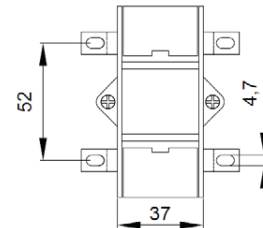

A.G. Fiyat Listesi

UN-530 Secondary Current 5A				
Primary Current (A)	Burden (VA)	Class 3 Unit Price	Class 1 Unit Price	Class 0,5 Unit Price
200	2,5	994 ₺	1.023 ₺	1.054 ₺
	5	1.014 ₺	1.043 ₺	1.075 ₺
	10	1.034 ₺	1.064 ₺	1.096 ₺
250	2,5	994 ₺	1.023 ₺	1.054 ₺
	5	1.014 ₺	1.043 ₺	1.075 ₺
	10	1.034 ₺	1.064 ₺	1.096 ₺
300	5	994 ₺	1.023 ₺	1.054 ₺
	10	1.014 ₺	1.043 ₺	1.075 ₺
	15	1.034 ₺	1.064 ₺	1.096 ₺
400	5	1.024 ₺	1.054 ₺	1.086 ₺
	10	1.044 ₺	1.075 ₺	1.107 ₺
	15	1.065 ₺	1.096 ₺	1.129 ₺
500	5	1.024 ₺	1.054 ₺	1.086 ₺
	10	1.044 ₺	1.075 ₺	1.107 ₺
	15	1.065 ₺	1.096 ₺	1.129 ₺
600	5	1.024 ₺	1.054 ₺	1.086 ₺
	10	1.044 ₺	1.075 ₺	1.107 ₺
	15	1.065 ₺	1.096 ₺	1.129 ₺
700	5	1.086 ₺	1.117 ₺	1.151 ₺
	10	1.107 ₺	1.139 ₺	1.173 ₺
	15	1.129 ₺	1.162 ₺	1.197 ₺
750	5	1.086 ₺	1.117 ₺	1.151 ₺
	10	1.107 ₺	1.139 ₺	1.173 ₺
	15	1.129 ₺	1.162 ₺	1.197 ₺
800	5	1.086 ₺	1.117 ₺	1.151 ₺
	10	1.107 ₺	1.139 ₺	1.173 ₺
	15	1.129 ₺	1.162 ₺	1.197 ₺
1000	5	1.151 ₺	1.184 ₺	1.220 ₺
	10	1.173 ₺	1.208 ₺	1.244 ₺
	15	1.197 ₺	1.232 ₺	1.269 ₺
1200	5	1.220 ₺	1.255 ₺	1.293 ₺
	10	1.244 ₺	1.280 ₺	1.318 ₺
	15	1.269 ₺	1.306 ₺	1.345 ₺
1250	5	1.220 ₺	1.255 ₺	1.293 ₺
	10	1.244 ₺	1.280 ₺	1.318 ₺
	15	1.269 ₺	1.306 ₺	1.345 ₺
1600	5	1.293 ₺	1.331 ₺	1.371 ₺
	10	1.318 ₺	1.357 ₺	1.398 ₺
	15	1.345 ₺	1.384 ₺	1.425 ₺
2000	5	1.371 ₺	1.411 ₺	1.453 ₺
	10	1.398 ₺	1.438 ₺	1.481 ₺
	15	1.425 ₺	1.467 ₺	1.511 ₺

* Fiyatlara KDV dahil değildir.

* Mühürlü trafolar için Liste fiyatına 120 TL ilave edilir.

* Sekonder 1A için : Primer akımı 200 - 800 A arası fiyatlara %25 ilave edilir.

* Sekonder 1A için : Primer akımı 1000 - 2000 A arası fiyatlara %35 ilave edilir.