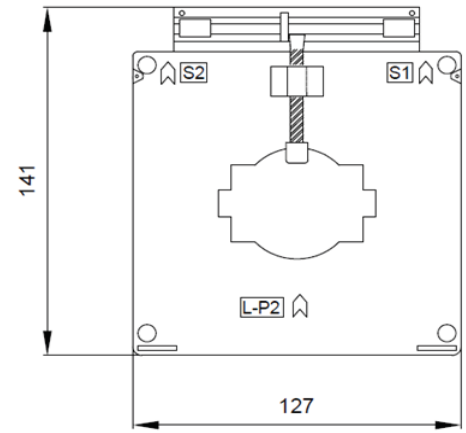

UNITRANS®
ELEKTRİK SANAYİ ve TİCARET A.Ş.

A.G. Fiyat Listesi

UN-810 Secondary Current 5A				
Primary Current (A)	Burden (VA)	Class 3 Unit Price	Class 1 Unit Price	Class 0,5 Unit Price
300	5	1.098 ₺	1.130 ₺	1.164 ₺
	10	1.130 ₺	1.163 ₺	1.198 ₺
	15	1.164 ₺	1.198 ₺	1.234 ₺
400	5	1.098 ₺	1.130 ₺	1.164 ₺
	10	1.130 ₺	1.163 ₺	1.198 ₺
	15	1.164 ₺	1.198 ₺	1.234 ₺
500	5	1.131 ₺	1.164 ₺	1.199 ₺
	10	1.164 ₺	1.198 ₺	1.234 ₺
	15	1.199 ₺	1.234 ₺	1.271 ₺
600	10	1.131 ₺	1.164 ₺	1.199 ₺
	15	1.164 ₺	1.198 ₺	1.234 ₺
	30	1.199 ₺	1.234 ₺	1.271 ₺
700	10	1.199 ₺	1.234 ₺	1.271 ₺
	15	1.234 ₺	1.270 ₺	1.308 ₺
	30	1.271 ₺	1.308 ₺	1.347 ₺
750	10	1.235 ₺	1.271 ₺	1.309 ₺
	15	1.271 ₺	1.308 ₺	1.347 ₺
	30	1.309 ₺	1.347 ₺	1.387 ₺
800	10	1.272 ₺	1.309 ₺	1.348 ₺
	15	1.309 ₺	1.347 ₺	1.387 ₺
	30	1.348 ₺	1.387 ₺	1.429 ₺
1000	15	1.389 ₺	1.429 ₺	1.472 ₺
	30	1.429 ₺	1.471 ₺	1.515 ₺
	45	1.389 ₺	1.429 ₺	1.472 ₺
1200	15	1.389 ₺	1.429 ₺	1.472 ₺
	30	1.429 ₺	1.471 ₺	1.515 ₺
	45	1.472 ₺	1.515 ₺	1.560 ₺
1250	15	1.389 ₺	1.429 ₺	1.472 ₺
	30	1.429 ₺	1.471 ₺	1.515 ₺
	45	1.472 ₺	1.515 ₺	1.560 ₺
1500	15	1.472 ₺	1.515 ₺	1.560 ₺
	30	1.515 ₺	1.559 ₺	1.606 ₺
	45	1.560 ₺	1.606 ₺	1.654 ₺
1600	15	1.472 ₺	1.515 ₺	1.560 ₺
	30	1.515 ₺	1.559 ₺	1.606 ₺
	45	1.560 ₺	1.606 ₺	1.654 ₺
2000	15	1.560 ₺	1.606 ₺	1.654 ₺
	30	1.606 ₺	1.652 ₺	1.702 ₺
	45	1.654 ₺	1.702 ₺	1.753 ₺

* Fiyatlara KDV dahil değildir.

* Mühürlü trafolar için Liste fiyatına 120 TL ilave edilir.

* Sekonder 1A için : Primer akımı 200 - 800 A arası fiyatlara %25 ilave edilir.

* Sekonder 1A için : Primer akımı 1000 - 2000 A arası fiyatlara %35 ilave edilir.