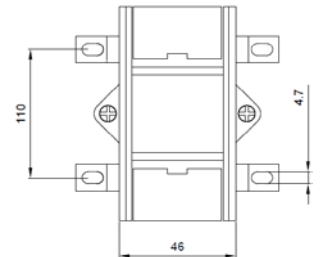

A.G. Fiyat Listesi

UN-1001 Secondary Current 5A				
Primary Current (A)	Burden (VA)	Class 3 Unit Price	Class 1 Unit Price	Class 0,5 Unit Price
300	5	1.222 ₺	1.280 ₺	1.344 ₺
	10	1.258 ₺	1.318 ₺	1.383 ₺
	15	1.295 ₺	1.357 ₺	1.425 ₺
400	5	1.222 ₺	1.280 ₺	1.344 ₺
	10	1.258 ₺	1.318 ₺	1.383 ₺
	15	1.295 ₺	1.357 ₺	1.425 ₺
500	5	1.295 ₺	1.357 ₺	1.425 ₺
	10	1.333 ₺	1.397 ₺	1.466 ₺
	15	1.373 ₺	1.439 ₺	1.510 ₺
600	10	1.295 ₺	1.357 ₺	1.425 ₺
	15	1.333 ₺	1.397 ₺	1.466 ₺
	30	1.373 ₺	1.439 ₺	1.510 ₺
700	10	1.373 ₺	1.439 ₺	1.510 ₺
	15	1.373 ₺	1.439 ₺	1.510 ₺
	30	1.456 ₺	1.525 ₺	1.601 ₺
750	10	1.373 ₺	1.439 ₺	1.510 ₺
	15	1.413 ₺	1.480 ₺	1.554 ₺
	30	1.456 ₺	1.525 ₺	1.601 ₺
800	10	1.373 ₺	1.439 ₺	1.510 ₺
	15	1.413 ₺	1.480 ₺	1.554 ₺
	30	1.456 ₺	1.525 ₺	1.601 ₺
1000	10	1.456 ₺	1.525 ₺	1.601 ₺
	15	1.498 ₺	1.569 ₺	1.648 ₺
	30	1.543 ₺	1.616 ₺	1.697 ₺
1200	10	1.543 ₺	1.616 ₺	1.697 ₺
	15	1.588 ₺	1.663 ₺	1.747 ₺
	30	1.635 ₺	1.713 ₺	1.799 ₺
1250	10	1.543 ₺	1.616 ₺	1.697 ₺
	15	1.588 ₺	1.663 ₺	1.747 ₺
	30	1.635 ₺	1.713 ₺	1.799 ₺
1500	15	1.685 ₺	1.765 ₺	1.853 ₺
	30	1.734 ₺	1.816 ₺	1.907 ₺
	45	1.786 ₺	1.871 ₺	1.964 ₺
1600	15	1.685 ₺	1.765 ₺	1.853 ₺
	30	1.734 ₺	1.816 ₺	1.907 ₺
	45	1.786 ₺	1.871 ₺	1.964 ₺
2000	15	1.786 ₺	1.871 ₺	1.964 ₺
	30	1.838 ₺	1.925 ₺	2.021 ₺
	45	1.893 ₺	1.983 ₺	2.082 ₺

* Fiyatlara KDV dahil değildir.

* Mühürlü trafolar için Liste fiyatına 120 TL ilave edilir.

* Sekonder 1A için : Primer akımı 800 - 1000 A arası fiyatlara %25 ilave edilir.

* Sekonder 1A için : Primer akımı 1200 - 2000 A arası fiyatlara %35 ilave edilir.