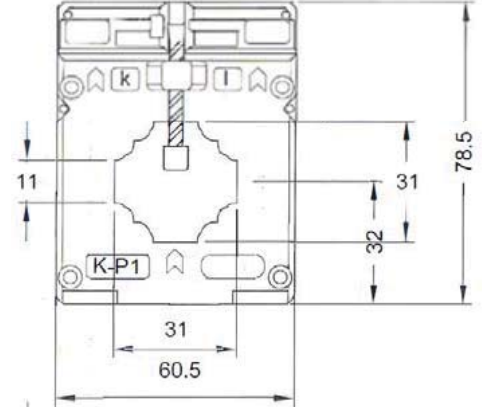

A.G. Fiyat Listesi

UN-312 Secondary Current 5A				
Primary Current (A)	Burden (VA)	Class 3 Unit Price	Class 1 Unit Price	Class 0,5 Unit Price
30	1	510 ₺	557 ₺	-
	1,5	525 ₺	-	-
40	1,5	541 ₺	557 ₺	-
	2,5	496 ₺	-	-
50	1,5	510 ₺	557 ₺	-
	2,5	526 ₺	-	-
	5	526 ₺	-	-
60	1,5	526 ₺	574 ₺	-
	2,5	526 ₺	-	-
	5	541 ₺	-	-
75	1,5	526 ₺	574 ₺	-
	2,5	541 ₺	591 ₺	-
	5	557 ₺	-	-
80	1,5	541 ₺	574 ₺	-
	2,5	557 ₺	591 ₺	-
	5	574 ₺	-	-
100	1,5	541 ₺	579 ₺	597 ₺
	2,5	557 ₺	591 ₺	609 ₺
	5	574 ₺	-	-
125	1,5	680 ₺	706 ₺	727 ₺
	2,5	699 ₺	720 ₺	742 ₺
	5	720 ₺	-	-
150	1,5	680 ₺	699 ₺	727 ₺
	2,5	699 ₺	720 ₺	742 ₺
	5	720 ₺	-	-
200	2,5	700 ₺	699 ₺	727 ₺
	5	720 ₺	720 ₺	742 ₺
	10	742 ₺	-	-
250	2,5	660 ₺	680 ₺	727 ₺
	5	679 ₺	699 ₺	742 ₺
	10	699 ₺	720 ₺	-
300	2,5	660 ₺	680 ₺	713 ₺
	5	680 ₺	699 ₺	727 ₺
	10	700 ₺	720 ₺	742 ₺
400	2,5	660 ₺	680 ₺	713 ₺
	5	680 ₺	699 ₺	727 ₺
	10	700 ₺	720 ₺	742 ₺
500	2,5	680 ₺	680 ₺	713 ₺
	5	680 ₺	699 ₺	727 ₺
	10	700 ₺	720 ₺	742 ₺
600	2,5	680 ₺	680 ₺	713 ₺
	5	699 ₺	699 ₺	727 ₺
	10	720 ₺	720 ₺	742 ₺

* Fiyatlara KDV dahil değildir.

* Mühürlü trafolar için Liste fiyatına 120 TL ilave edilir.

* Sekonder 1A için : Primer akımı 30 - 600 A arası fiyatlara %25 ilave edilir.