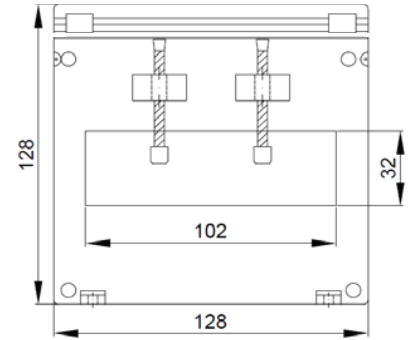

UNITRANS®
ELEKTRİK SANAYİ ve TİCARET A.Ş.

A.G. Fiyat Listesi

UN-130 Secondary Current 5A				
Primary Current (A)	Burden (VA)	Class 3 Unit Price	Class 1 Unit Price	Class 0,5 Unit Price
400	2,5	1.255 ₺	1.291 ₺	1.330 ₺
	5	1.280 ₺	1.317 ₺	1.357 ₺
	10	1.305 ₺	1.343 ₺	1.383 ₺
500	2,5	1.255 ₺	1.291 ₺	1.330 ₺
	5	1.280 ₺	1.317 ₺	1.357 ₺
	10	1.305 ₺	1.343 ₺	1.383 ₺
600	5	1.280 ₺	1.317 ₺	1.357 ₺
	10	1.305 ₺	1.343 ₺	1.383 ₺
	15	1.331 ₺	1.370 ₺	1.411 ₺
750	5	1.357 ₺	1.396 ₺	1.438 ₺
	10	1.370 ₺	1.410 ₺	1.452 ₺
	15	1.411 ₺	1.452 ₺	1.496 ₺
800	5	1.357 ₺	1.396 ₺	1.438 ₺
	10	1.370 ₺	1.410 ₺	1.452 ₺
	15	1.411 ₺	1.452 ₺	1.496 ₺
1000	5	1.438 ₺	1.480 ₺	1.525 ₺
	10	1.466 ₺	1.509 ₺	1.554 ₺
	15	1.496 ₺	1.539 ₺	1.585 ₺
1200	5	1.525 ₺	1.569 ₺	1.616 ₺
	10	1.554 ₺	1.600 ₺	1.648 ₺
	15	1.585 ₺	1.632 ₺	1.681 ₺
1250	5	1.525 ₺	1.569 ₺	1.616 ₺
	10	1.554 ₺	1.600 ₺	1.648 ₺
	15	1.585 ₺	1.632 ₺	1.681 ₺
1600	5	1.616 ₺	1.663 ₺	1.713 ₺
	10	1.648 ₺	1.696 ₺	1.747 ₺
	15	1.681 ₺	1.730 ₺	1.781 ₺
2000	5	1.713 ₺	1.763 ₺	1.816 ₺
	10	1.747 ₺	1.797 ₺	1.851 ₺
	15	1.781 ₺	1.833 ₺	1.888 ₺
2500	5	1.816 ₺	1.869 ₺	1.925 ₺
	10	1.851 ₺	1.905 ₺	1.962 ₺
	15	1.888 ₺	1.943 ₺	2.002 ₺
3000	5	1.925 ₺	1.981 ₺	2.040 ₺
	10	1.962 ₺	2.020 ₺	2.080 ₺
	15	2.002 ₺	2.060 ₺	2.122 ₺
3200	5	2.040 ₺	2.100 ₺	2.163 ₺
	10	2.080 ₺	2.141 ₺	2.205 ₺
	15	2.122 ₺	2.184 ₺	2.249 ₺
4000	5	2.163 ₺	2.226 ₺	2.292 ₺
	10	2.205 ₺	2.269 ₺	2.337 ₺
	15	2.249 ₺	2.315 ₺	2.384 ₺

* Fiyatlara KDV dahil değildir.

* Mühürlü trafolar için Liste fiyatına 120 TL ilave edilir.

* Sekonder 1A için : Primer akımı 400 - 800 A arası fiyatlara %25 ilave edilir.

* Sekonder 1A için : Primer akımı 1000 - 2000 A arası fiyatlara %35 ilave edilir.

* Sekonder 1A için : Primer akımı 2500 - 3000 A arası fiyatlara %50 ilave edilir.

* Sekonder 1A için : Primer akımı 3200 - 4000 A arası fiyatlara %60 ilave edilir.