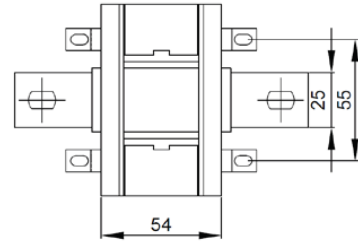

A.G. Fiyat Listesi

UN-B Secondary Current 5A				
Primary Current (A)	Burden (VA)	Class 3 Unit Price	Class 1 Unit Price	Class 0,5 Unit Price
20	5	1.123₺	1.145₺	1.168₺
	10	1.145₺	1.168₺	1.191₺
	15	1.168₺	1.191₺	1.215₺
30	5	1.123₺	1.145₺	1.168₺
	10	1.145₺	1.168₺	1.191₺
	15	1.168₺	1.191₺	1.215₺
40	5	1.123₺	1.145₺	1.168₺
	10	1.145₺	1.168₺	1.191₺
	15	1.168₺	1.191₺	1.215₺
50	5	1.123₺	1.145₺	1.168₺
	10	1.145₺	1.168₺	1.191₺
	15	1.168₺	1.191₺	1.215₺
60	5	1.123₺	1.145₺	1.168₺
	10	1.145₺	1.168₺	1.191₺
	15	1.168₺	1.191₺	1.215₺
75	5	1.123₺	1.145₺	1.168₺
	10	1.145₺	1.168₺	1.191₺
	15	1.168₺	1.191₺	1.215₺
80	5	1.123₺	1.145₺	1.168₺
	10	1.145₺	1.168₺	1.191₺
	15	1.168₺	1.191₺	1.215₺
100	5	1.123₺	1.145₺	1.168₺
	10	1.145₺	1.168₺	1.191₺
	15	1.168₺	1.191₺	1.215₺
125	5	1.123₺	1.145₺	1.168₺
	10	1.145₺	1.168₺	1.191₺
	15	1.168₺	1.191₺	1.215₺
150	5	1.123₺	1.145₺	1.168₺
	10	1.145₺	1.168₺	1.191₺
	15	1.168₺	1.191₺	1.215₺

* Fiyatlara KDV dahil değildir.

* Mühürlü trafolar için Liste fiyatına 120 TL ilave edilir.

* Sekonder 1A için : Primer akımı 20 - 150 A arası fiyatlara %15 ilave edilir.