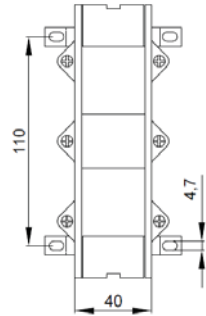

A.G. Fiyat Listesi

UN-127 Secondary Current 5A				
Primary Current (A)	Burden (VA)	Class 3 Unit Price	Class 1 Unit Price	Class 0,5 Unit Price
1000	5	1.674 ₺	1.754 ₺	1.842 ₺
	10	1.723 ₺	1.805 ₺	1.895 ₺
	15	1.775 ₺	1.859 ₺	1.952 ₺
1200	5	1.775 ₺	1.859 ₺	1.952 ₺
	10	1.826 ₺	1.913 ₺	2.009 ₺
	15	1.881 ₺	1.971 ₺	2.069 ₺
1250	5	1.775 ₺	1.859 ₺	1.952 ₺
	10	1.826 ₺	1.913 ₺	2.009 ₺
	15	1.881 ₺	1.971 ₺	2.069 ₺
1500	5	1.881 ₺	1.971 ₺	2.069 ₺
	10	1.881 ₺	1.971 ₺	2.069 ₺
	15	1.994 ₺	2.089 ₺	2.194 ₺
1600	5	1.881 ₺	1.971 ₺	2.069 ₺
	10	1.936 ₺	2.028 ₺	2.130 ₺
	15	1.994 ₺	2.089 ₺	2.194 ₺
2000	5	1.994 ₺	2.089 ₺	2.194 ₺
	10	2.052 ₺	2.150 ₺	2.257 ₺
	15	2.114 ₺	2.214 ₺	2.325 ₺
2500	5	2.114 ₺	2.214 ₺	2.325 ₺
	10	2.175 ₺	2.279 ₺	2.393 ₺
	15	2.241 ₺	2.347 ₺	2.465 ₺
3000	5	2.241 ₺	2.347 ₺	2.465 ₺
	10	2.306 ₺	2.416 ₺	2.536 ₺
	15	2.375 ₺	2.488 ₺	2.613 ₺
3200	5	2.375 ₺	2.488 ₺	2.613 ₺
	10	2.444 ₺	2.561 ₺	2.689 ₺
	15	2.518 ₺	2.637 ₺	2.769 ₺
3500	5	2.518 ₺	2.637 ₺	2.769 ₺
	10	2.591 ₺	2.714 ₺	2.850 ₺
	15	2.669 ₺	2.796 ₺	2.935 ₺
4000	5	2.618 ₺	2.743 ₺	2.880 ₺
	10	2.694 ₺	2.823 ₺	2.964 ₺
	15	2.775 ₺	2.907 ₺	3.053 ₺
5000	5	2.775 ₺	2.907 ₺	3.053 ₺
	10	2.856 ₺	2.992 ₺	3.142 ₺
	15	2.942 ₺	3.082 ₺	3.236 ₺

* Fiyatlara KDV dahil değildir.

* Mühürlü trafolar için Liste fiyatına 120 TL ilave edilir.

* Sekonder 1A için : Primer akımı 1000 A'de fiyatlara %25 ilave edilir.

* Sekonder 1A için : Primer akımı 1200 - 2000 A arası fiyatlara %35 ilave edilir.

* Sekonder 1A için : Primer akımı 2500 - 3000 A arası fiyatlara %50 ilave edilir.

* Sekonder 1A için : Primer akımı 3200 - 5000 A arası fiyatlara %70 ilave edilir.