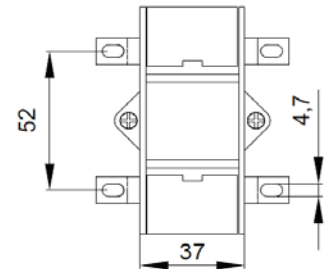

UNITRANS®
ELEKTRİK SANAYİ ve TİCARET A.Ş.

A.G. Fiyat Listesi

UN-630 Secondary Current 5A				
Primary Current (A)	Burden (VA)	Class 3 Unit Price	Class 1 Unit Price	Class 0,5 Unit Price
200	2,5	1.126 ₺	1.159 ₺	1.193 ₺
	5	1.148 ₺	1.181 ₺	1.217 ₺
	10	1.171 ₺	1.205 ₺	1.241 ₺
250	2,5	1.126 ₺	1.159 ₺	1.193 ₺
	5	1.148 ₺	1.181 ₺	1.217 ₺
	10	1.171 ₺	1.205 ₺	1.241 ₺
300	5	1.126 ₺	1.159 ₺	1.193 ₺
	10	1.148 ₺	1.181 ₺	1.217 ₺
	15	1.171 ₺	1.205 ₺	1.241 ₺
400	5	1.126 ₺	1.159 ₺	1.193 ₺
	10	1.148 ₺	1.181 ₺	1.217 ₺
	15	1.171 ₺	1.205 ₺	1.241 ₺
500	5	1.126 ₺	1.159 ₺	1.193 ₺
	10	1.148 ₺	1.181 ₺	1.217 ₺
	15	1.171 ₺	1.205 ₺	1.241 ₺
600	5	1.126 ₺	1.159 ₺	1.193 ₺
	10	1.148 ₺	1.181 ₺	1.217 ₺
	15	1.171 ₺	1.205 ₺	1.241 ₺
700	5	1.193 ₺	1.228 ₺	1.265 ₺
	10	1.217 ₺	1.252 ₺	1.290 ₺
	15	1.241 ₺	1.277 ₺	1.316 ₺
750	5	1.193 ₺	1.228 ₺	1.265 ₺
	10	1.217 ₺	1.252 ₺	1.290 ₺
	15	1.241 ₺	1.277 ₺	1.316 ₺
800	5	1.193 ₺	1.228 ₺	1.265 ₺
	10	1.217 ₺	1.252 ₺	1.290 ₺
	15	1.241 ₺	1.277 ₺	1.316 ₺
1000	5	1.265 ₺	1.302 ₺	1.341 ₺
	10	1.290 ₺	1.327 ₺	1.367 ₺
	15	1.316 ₺	1.354 ₺	1.395 ₺
1200	5	1.341 ₺	1.380 ₺	1.421 ₺
	10	1.367 ₺	1.407 ₺	1.449 ₺
	15	1.395 ₺	1.435 ₺	1.478 ₺
1250	5	1.341 ₺	1.380 ₺	1.421 ₺
	10	1.367 ₺	1.407 ₺	1.449 ₺
	15	1.395 ₺	1.435 ₺	1.478 ₺
1600	5	1.421 ₺	1.463 ₺	1.507 ₺
	10	1.449 ₺	1.492 ₺	1.536 ₺
	15	1.478 ₺	1.521 ₺	1.567 ₺
2000	5	1.507 ₺	1.551 ₺	1.597 ₺
	10	1.536 ₺	1.581 ₺	1.628 ₺
	15	1.567 ₺	1.613 ₺	1.661 ₺

* Fiyatlara KDV dahil değildir.

* Mühürlü trafolar için Liste fiyatına 120 TL ilave edilir.

* Sekonder 1A için : Primer akımı 200 - 800 A arası fiyatlara %25 ilave edilir.

* Sekonder 1A için : Primer akımı 1000 - 2000 A arası fiyatlara %35 ilave edilir.