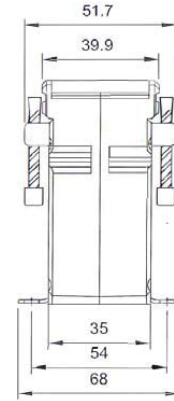

A.G. Fiyat Listesi

UN-312 Secondary Current 5A				
Primary Current (A)	Burden (VA)	Class 3 Unit Price	Class 1 Unit Price	Class 0,5 Unit Price
30	1	510 ₺	557 ₺	-
	1,5	525 ₺	-	-
40	1,5	541 ₺	557 ₺	-
	2,5	496 ₺	-	-
50	1,5	510 ₺	557 ₺	-
	2,5	526 ₺	-	-
	5	526 ₺	-	-
60	1,5	526 ₺	574 ₺	-
	2,5	526 ₺	-	-
	5	541 ₺	-	-
75	1,5	526 ₺	574 ₺	-
	2,5	541 ₺	591 ₺	-
	5	557 ₺	-	-
80	1,5	541 ₺	574 ₺	-
	2,5	557 ₺	591 ₺	-
	5	574 ₺	-	-
100	1,5	541 ₺	579 ₺	597 ₺
	2,5	557 ₺	591 ₺	609 ₺
	5	574 ₺	-	-
125	1,5	680 ₺	706 ₺	727 ₺
	2,5	699 ₺	720 ₺	742 ₺
	5	720 ₺	-	-
150	1,5	680 ₺	699 ₺	727 ₺
	2,5	699 ₺	720 ₺	742 ₺
	5	720 ₺	-	-
200	2,5	700 ₺	699 ₺	727 ₺
	5	720 ₺	720 ₺	742 ₺
	10	742 ₺	-	-
250	2,5	660 ₺	680 ₺	727 ₺
	5	679 ₺	699 ₺	742 ₺
	10	699 ₺	720 ₺	-
300	2,5	660 ₺	680 ₺	713 ₺
	5	680 ₺	699 ₺	727 ₺
	10	700 ₺	720 ₺	742 ₺
400	2,5	660 ₺	680 ₺	713 ₺
	5	680 ₺	699 ₺	727 ₺
	10	700 ₺	720 ₺	742 ₺
500	2,5	680 ₺	680 ₺	713 ₺
	5	680 ₺	699 ₺	727 ₺
	10	700 ₺	720 ₺	742 ₺
600	2,5	680 ₺	680 ₺	713 ₺
	5	699 ₺	699 ₺	727 ₺
	10	720 ₺	720 ₺	742 ₺

* Fiyatlara KDV dahil değildir.

* Mühürlü trafolar için Liste fiyatına 120 TL ilave edilir.

* Sekonder 1A için : Primer akımı 30 - 600 A arası fiyatlara %25 ilave edilir.