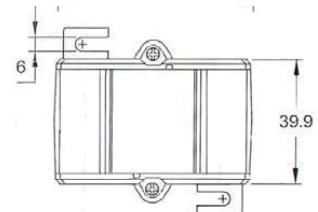

A.G. Fiyat Listesi

UN-312 Secondary Current 5A				
Primary Current (A)	Burden (VA)	Class 3 Unit Price	Class 1 Unit Price	Class 0,5 Unit Price
30	1	510 ₺	557 ₺	-
	1,5	525 ₺	-	-
40	1,5	541 ₺	557 ₺	-
	2,5	496 ₺	-	-
50	1,5	510 ₺	557 ₺	-
	2,5	526 ₺	-	-
	5	526 ₺	-	-
60	1,5	526 ₺	574 ₺	-
	2,5	526 ₺	-	-
	5	541 ₺	-	-
75	1,5	526 ₺	574 ₺	-
	2,5	541 ₺	591 ₺	-
	5	557 ₺	-	-
80	1,5	541 ₺	574 ₺	-
	2,5	557 ₺	591 ₺	-
	5	574 ₺	-	-
100	1,5	541 ₺	579 ₺	597 ₺
	2,5	557 ₺	591 ₺	609 ₺
	5	574 ₺	-	-
125	1,5	680 ₺	706 ₺	727 ₺
	2,5	699 ₺	720 ₺	742 ₺
	5	720 ₺	-	-
150	1,5	680 ₺	699 ₺	727 ₺
	2,5	699 ₺	720 ₺	742 ₺
	5	720 ₺	-	-
200	2,5	700 ₺	699 ₺	727 ₺
	5	720 ₺	720 ₺	742 ₺
	10	742 ₺	-	-
250	2,5	660 ₺	680 ₺	727 ₺
	5	679 ₺	699 ₺	742 ₺
	10	699 ₺	720 ₺	-
300	2,5	660 ₺	680 ₺	713 ₺
	5	680 ₺	699 ₺	727 ₺
	10	700 ₺	720 ₺	742 ₺
400	2,5	660 ₺	680 ₺	713 ₺
	5	680 ₺	699 ₺	727 ₺
	10	700 ₺	720 ₺	742 ₺
500	2,5	680 ₺	680 ₺	713 ₺
	5	680 ₺	699 ₺	727 ₺
	10	700 ₺	720 ₺	742 ₺
600	2,5	680 ₺	680 ₺	713 ₺
	5	699 ₺	699 ₺	727 ₺
	10	720 ₺	720 ₺	742 ₺

* Fiyatlara KDV dahil değildir.

* Mühürlü trafolar için Liste fiyatına 120 TL ilave edilir.

* Sekonder 1A için : Primer akımı 30 - 600 A arası fiyatlara %25 ilave edilir.