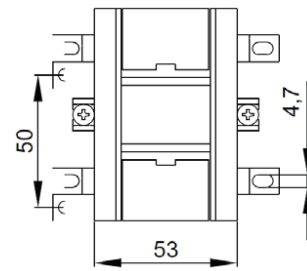

\* Fiyatlara KDV dahil değildir.

\* Mühürlü trafolar için Liste fiyatına 120 TL ilave edilir.

\* Sekonder 1A için : Primer akımı 30 - 300 A arası fiyatlara %25 ilave edilir.

A.G. Fiyat Listesi

UN-310 Secondary Current 5A				
Primary Current (A)	Burden (VA)	Class 3 Unit Price	Class 1 Unit Price	Class 0,5 Unit Price
20	1,25	815 ₺	864 ₺	-
	2,5	839 ₺	-	-
	5	864 ₺	-	-
30	1,5	839 ₺	864 ₺	-
	2,5	857 ₺	-	-
	5	865 ₺	-	-
40	1,5	815 ₺	864 ₺	-
	2,5	840 ₺	-	-
	5	865 ₺	-	-
50	2,5	815 ₺	839 ₺	-
	5	839 ₺	864 ₺	-
	10	865 ₺	-	-
60	2,5	815 ₺	839 ₺	-
	5	839 ₺	864 ₺	-
	10	865 ₺	-	-
75	2,5	815 ₺	840 ₺	-
	5	839 ₺	864 ₺	-
	10	864 ₺	890 ₺	-
80	2,5	815 ₺	840 ₺	-
	5	839 ₺	864 ₺	-
	10	864 ₺	890 ₺	-
100	2,5	865 ₺	840 ₺	917 ₺
	5	839 ₺	864 ₺	-
	10	864 ₺	890 ₺	-
125	2,5	839 ₺	864 ₺	917 ₺
	5	864 ₺	890 ₺	-
	10	890 ₺	917 ₺	-
150	2,5	832 ₺	856 ₺	882 ₺
	5	865 ₺	890 ₺	917 ₺
	10	890 ₺	917 ₺	-
200	2,5	832 ₺	856 ₺	882 ₺
	5	848 ₺	873 ₺	899 ₺
	10	865 ₺	890 ₺	917 ₺
250	2,5	832 ₺	856 ₺	882 ₺
	5	848 ₺	873 ₺	899 ₺
	10	865 ₺	890 ₺	917 ₺
300	2,5	832 ₺	856 ₺	882 ₺
	5	848 ₺	873 ₺	899 ₺
	10	865 ₺	890 ₺	917 ₺
400	2,5	832 ₺	856 ₺	882 ₺
	5	848 ₺	873 ₺	899 ₺
	10	865 ₺	890 ₺	917 ₺