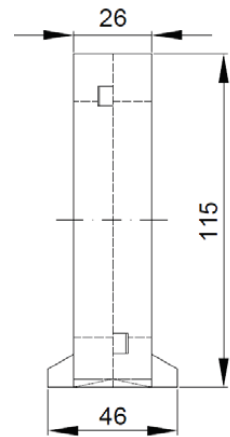

UNITRANS®
ELEKTRİK SANAYİ ve TİCARET A.Ş.

A.G. Fiyat Listesi

UNS-80 Secondary Current 5A				
Primary Current (A)	Burden (VA)	Class 3 Unit Price	Class 1 Unit Price	Class 0,5 Unit Price
500	5	960 ₺	988 ₺	1.018 ₺
	10	988 ₺	1.017 ₺	1.047 ₺
	15	960 ₺	988 ₺	1.018 ₺
600	5	960 ₺	988 ₺	1.018 ₺
	10	988 ₺	1.017 ₺	1.047 ₺
	15	960 ₺	988 ₺	1.018 ₺
700	5	960 ₺	988 ₺	1.018 ₺
	10	988 ₺	1.017 ₺	1.047 ₺
	15	1.018 ₺	1.047 ₺	1.079 ₺
750	5	960 ₺	988 ₺	1.018 ₺
	10	988 ₺	1.017 ₺	1.047 ₺
	15	1.018 ₺	1.047 ₺	1.079 ₺
800	5	960 ₺	988 ₺	1.018 ₺
	10	988 ₺	1.017 ₺	1.047 ₺
	15	1.018 ₺	1.047 ₺	1.079 ₺
1000	5	1.018 ₺	1.047 ₺	1.079 ₺
	10	1.047 ₺	1.078 ₺	1.110 ₺
	15	1.079 ₺	1.110 ₺	1.144 ₺
1250	5	1.079 ₺	1.110 ₺	1.144 ₺
	10	1.110 ₺	1.143 ₺	1.177 ₺
	15	1.144 ₺	1.177 ₺	1.212 ₺
1600	5	1.144 ₺	1.177 ₺	1.212 ₺
	10	1.177 ₺	1.211 ₺	1.248 ₺
	15	1.212 ₺	1.248 ₺	1.285 ₺

* Fiyatlara KDV dahil değildir.

* Sekonder 1A için : Primer akımı 500- 1600 A arası fiyatlara %35 ilave edilir.