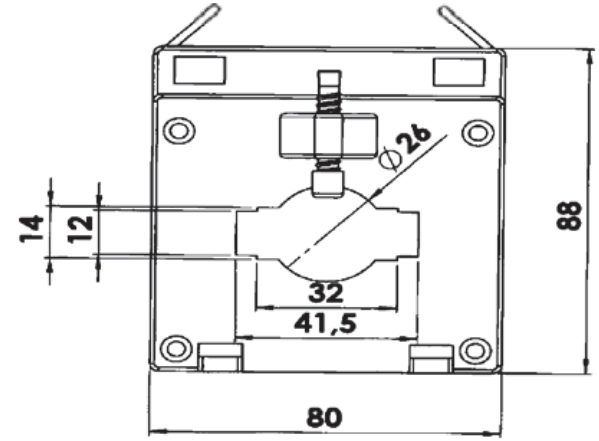

\* Fiyatlara KDV dahil değildir.

\* Mühürlü trafolar için Liste fiyatına 120 TL ilave edilir.

\* Sekonder 1A için : Primer akımı 30 - 600 A arası fiyatlara %25 ilave edilir.

A.G. Fiyat Listesi

UN-410 Secondary Current 5A				
Primary Current (A)	Burden (VA)	Class 3 Unit Price	Class 1 Unit Price	Class 0,5 Unit Price
75	2,5	-	-	-
	5	-	-	-
	-	-	-	-
80	2,5	-	-	-
	5	-	-	-
	-	-	-	-
100	1,5	-	-	-
	2,5	-	-	-
	5	-	-	-
125	1,5	817 ₺	842 ₺	-
	2,5	841 ₺	866 ₺	-
	5	866 ₺	892 ₺	-
150	1,5	809 ₺	833 ₺	858 ₺
	2,5	825 ₺	849 ₺	875 ₺
	5	842 ₺	866 ₺	892 ₺
200	2,5	809 ₺	833 ₺	858 ₺
	5	825 ₺	849 ₺	875 ₺
	10	842 ₺	866 ₺	892 ₺
250	2,5	809 ₺	833 ₺	858 ₺
	5	825 ₺	849 ₺	875 ₺
	10	842 ₺	866 ₺	892 ₺
300	2,5	809 ₺	833 ₺	858 ₺
	5	825 ₺	849 ₺	875 ₺
	10	842 ₺	866 ₺	892 ₺
400	2,5	809 ₺	833 ₺	858 ₺
	5	825 ₺	849 ₺	875 ₺
	10	842 ₺	866 ₺	892 ₺
500	2,5	809 ₺	833 ₺	858 ₺
	5	825 ₺	849 ₺	875 ₺
	10	842 ₺	866 ₺	892 ₺
600	2,5	809 ₺	833 ₺	858 ₺
	5	825 ₺	849 ₺	875 ₺
	10	842 ₺	866 ₺	892 ₺
700	2,5	809 ₺	833 ₺	858 ₺
	5	825 ₺	849 ₺	875 ₺
	10	842 ₺	866 ₺	892 ₺
750	2,5	809 ₺	833 ₺	858 ₺
	5	825 ₺	849 ₺	875 ₺
	10	842 ₺	866 ₺	892 ₺
800	2,5	809 ₺	833 ₺	858 ₺
	5	825 ₺	849 ₺	875 ₺
	10	842 ₺	866 ₺	892 ₺