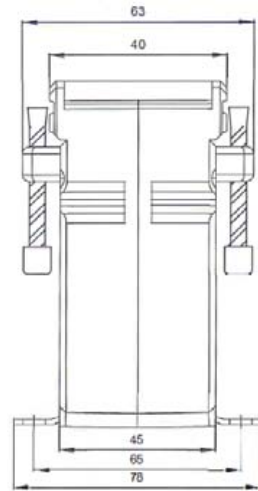

A.G. Fiyat Listesi

UN-411 Secondary Current 5A				
Primary Current (A)	Burden (VA)	Class 3 Unit Price	Class 1 Unit Price	Class 0,5 Unit Price
75	2,5	875 ₺	928 ₺	-
	5	901 ₺	-	-
	-	-	-	-
80	2,5	875 ₺	928 ₺	-
	5	901 ₺	-	-
	-	-	-	-
100	1,5	849 ₺	875 ₺	-
	2,5	875 ₺	901 ₺	-
	5	901 ₺	928 ₺	-
125	1,5	875 ₺	849 ₺	928 ₺
	2,5	849 ₺	875 ₺	-
	5	875 ₺	901 ₺	-
150	1,5	842 ₺	866 ₺	892 ₺
	2,5	858 ₺	883 ₺	910 ₺
	5	875 ₺	901 ₺	928 ₺
200	2,5	842 ₺	866 ₺	892 ₺
	5	858 ₺	883 ₺	910 ₺
	10	875 ₺	901 ₺	928 ₺
250	2,5	842 ₺	866 ₺	892 ₺
	5	842 ₺	866 ₺	892 ₺
	10	875 ₺	901 ₺	928 ₺
300	2,5	842 ₺	866 ₺	892 ₺
	5	858 ₺	883 ₺	910 ₺
	10	875 ₺	901 ₺	928 ₺
400	2,5	842 ₺	866 ₺	892 ₺
	5	858 ₺	883 ₺	910 ₺
	10	875 ₺	901 ₺	928 ₺
500	2,5	842 ₺	866 ₺	892 ₺
	5	858 ₺	883 ₺	910 ₺
	10	875 ₺	901 ₺	928 ₺
600	2,5	842 ₺	866 ₺	892 ₺
	5	858 ₺	883 ₺	910 ₺
	10	875 ₺	901 ₺	928 ₺
700	2,5	842 ₺	866 ₺	892 ₺
	5	858 ₺	883 ₺	910 ₺
	10	875 ₺	901 ₺	928 ₺
750	2,5	842 ₺	866 ₺	892 ₺
	5	858 ₺	883 ₺	910 ₺
	10	875 ₺	901 ₺	928 ₺
800	2,5	842 ₺	866 ₺	892 ₺
	5	858 ₺	883 ₺	910 ₺
	10	875 ₺	901 ₺	928 ₺

* Fiyatlara KDV dahil değildir.

* Mühürlü trafolar için Liste fiyatına 120 TL ilave edilir.

* Sekonder 1A için : Primer akımı 75 - 800 A arası fiyatlara %25 ilave edilir.