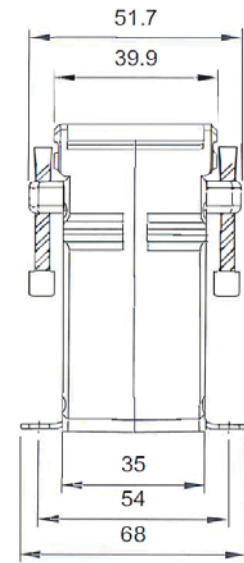

UNITRANS®
ELEKTRİK SANAYİ ve TİCARET A.Ş.

A.G Fiyat Listesi

UN-412 Secondary Current 5A				
Primary Current (A)	Burden (VA)	Class 3 Unit Price	Class 1 Unit Price	Class 0,5 Unit Price
50	1	680 ₺	-	-
60	1,5	700 ₺	721 ₺	-
75	1,5	700 ₺	721 ₺	-
	2,5	721 ₺	-	-
80	1,5	700 ₺	721 ₺	-
	2,5	721 ₺	-	-
100	1,5	680 ₺	700 ₺	-
	2,5	700 ₺	721 ₺	-
	5	721 ₺	-	-
125	1,5	680 ₺	700 ₺	-
	2,5	700 ₺	721 ₺	-
	5	721 ₺	-	-
150	1,5	641 ₺	660 ₺	721 ₺
	2,5	660 ₺	680 ₺	-
	5	680 ₺	700 ₺	-
200	1,5	623 ₺	642 ₺	693 ₺
	2,5	641 ₺	660 ₺	707 ₺
	5	660 ₺	680 ₺	721 ₺
	10	680 ₺	700 ₺	-
250	1,5	623 ₺	642 ₺	693 ₺
	2,5	641 ₺	660 ₺	707 ₺
	5	660 ₺	680 ₺	721 ₺
	10	680 ₺	700 ₺	-
300	2,5	642 ₺	660 ₺	693 ₺
	5	660 ₺	680 ₺	707 ₺
	10	680 ₺	700 ₺	721 ₺
400	2,5	660 ₺	660 ₺	693 ₺
	5	680 ₺	680 ₺	707 ₺
	10	700 ₺	700 ₺	721 ₺
500	2,5	642 ₺	660 ₺	693 ₺
	5	660 ₺	680 ₺	707 ₺
	10	680 ₺	700 ₺	721 ₺
600	2,5	642 ₺	660 ₺	693 ₺
	5	660 ₺	680 ₺	707 ₺
	10	680 ₺	700 ₺	721 ₺
700	2,5	624 ₺	642 ₺	680 ₺
	5	642 ₺	660 ₺	693 ₺
	10	660 ₺	680 ₺	707 ₺
	15	680 ₺	700 ₺	721 ₺
750	2,5	624 ₺	642 ₺	680 ₺
	5	642 ₺	660 ₺	693 ₺
	10	660 ₺	680 ₺	707 ₺
800	15	680 ₺	700 ₺	721 ₺
	2,5	642 ₺	660 ₺	680 ₺
	5	654 ₺	673 ₺	693 ₺
	10	667 ₺	686 ₺	707 ₺
	15	680 ₺	700 ₺	721 ₺

* Fiyatlara KDV dahil değildir.

* Mühürlü trafolar için Liste fiyatına 120 TL ilave edilir.

* Sekonder 1A için : Primer akımı 30 - 800 A arası fiyatlara %25 ilave edilir.