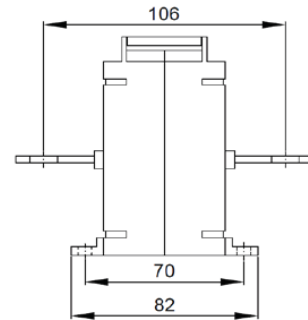

A.G. Fiyat Listesi

UN-B Secondary Current 5A				
Primary Current (A)	Burden (VA)	Class 3 Unit Price	Class 1 Unit Price	Class 0,5 Unit Price
20	5	1.123₺	1.145₺	1.168₺
	10	1.145₺	1.168₺	1.191₺
	15	1.168₺	1.191₺	1.215₺
30	5	1.123₺	1.145₺	1.168₺
	10	1.145₺	1.168₺	1.191₺
	15	1.168₺	1.191₺	1.215₺
40	5	1.123₺	1.145₺	1.168₺
	10	1.145₺	1.168₺	1.191₺
	15	1.168₺	1.191₺	1.215₺
50	5	1.123₺	1.145₺	1.168₺
	10	1.145₺	1.168₺	1.191₺
	15	1.168₺	1.191₺	1.215₺
60	5	1.123₺	1.145₺	1.168₺
	10	1.145₺	1.168₺	1.191₺
	15	1.168₺	1.191₺	1.215₺
75	5	1.123₺	1.145₺	1.168₺
	10	1.145₺	1.168₺	1.191₺
	15	1.168₺	1.191₺	1.215₺
80	5	1.123₺	1.145₺	1.168₺
	10	1.145₺	1.168₺	1.191₺
	15	1.168₺	1.191₺	1.215₺
100	5	1.123₺	1.145₺	1.168₺
	10	1.145₺	1.168₺	1.191₺
	15	1.168₺	1.191₺	1.215₺
125	5	1.123₺	1.145₺	1.168₺
	10	1.145₺	1.168₺	1.191₺
	15	1.168₺	1.191₺	1.215₺
150	5	1.123₺	1.145₺	1.168₺
	10	1.145₺	1.168₺	1.191₺
	15	1.168₺	1.191₺	1.215₺

* Fiyatlara KDV dahil değildir.

* Mühürlü trafolar için Liste fiyatına 120 TL ilave edilir.

* Sekonder 1A için : Primer akımı 20 - 150 A arası fiyatlara %15 ilave edilir.