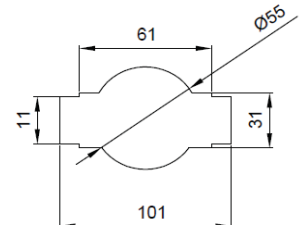

UNITRANS®
ELEKTRİK SANAYİ ve TİCARET A.Ş.

A.G. Fiyat Listesi

UN-810 Secondary Current 5A				
Primary Current (A)	Burden (VA)	Class 3 Unit Price	Class 1 Unit Price	Class 0,5 Unit Price
300	5	1.098 ₺	1.130 ₺	1.164 ₺
	10	1.130 ₺	1.163 ₺	1.198 ₺
	15	1.164 ₺	1.198 ₺	1.234 ₺
400	5	1.098 ₺	1.130 ₺	1.164 ₺
	10	1.130 ₺	1.163 ₺	1.198 ₺
	15	1.164 ₺	1.198 ₺	1.234 ₺
500	5	1.131 ₺	1.164 ₺	1.199 ₺
	10	1.164 ₺	1.198 ₺	1.234 ₺
	15	1.199 ₺	1.234 ₺	1.271 ₺
600	10	1.131 ₺	1.164 ₺	1.199 ₺
	15	1.164 ₺	1.198 ₺	1.234 ₺
	30	1.199 ₺	1.234 ₺	1.271 ₺
700	10	1.199 ₺	1.234 ₺	1.271 ₺
	15	1.234 ₺	1.270 ₺	1.308 ₺
	30	1.271 ₺	1.308 ₺	1.347 ₺
750	10	1.235 ₺	1.271 ₺	1.309 ₺
	15	1.271 ₺	1.308 ₺	1.347 ₺
	30	1.309 ₺	1.347 ₺	1.387 ₺
800	10	1.272 ₺	1.309 ₺	1.348 ₺
	15	1.309 ₺	1.347 ₺	1.387 ₺
	30	1.348 ₺	1.387 ₺	1.429 ₺
1000	15	1.389 ₺	1.429 ₺	1.472 ₺
	30	1.429 ₺	1.471 ₺	1.515 ₺
	45	1.389 ₺	1.429 ₺	1.472 ₺
1200	15	1.389 ₺	1.429 ₺	1.472 ₺
	30	1.429 ₺	1.471 ₺	1.515 ₺
	45	1.472 ₺	1.515 ₺	1.560 ₺
1250	15	1.389 ₺	1.429 ₺	1.472 ₺
	30	1.429 ₺	1.471 ₺	1.515 ₺
	45	1.472 ₺	1.515 ₺	1.560 ₺
1500	15	1.472 ₺	1.515 ₺	1.560 ₺
	30	1.515 ₺	1.559 ₺	1.606 ₺
	45	1.560 ₺	1.606 ₺	1.654 ₺
1600	15	1.472 ₺	1.515 ₺	1.560 ₺
	30	1.515 ₺	1.559 ₺	1.606 ₺
	45	1.560 ₺	1.606 ₺	1.654 ₺
2000	15	1.560 ₺	1.606 ₺	1.654 ₺
	30	1.606 ₺	1.652 ₺	1.702 ₺
	45	1.654 ₺	1.702 ₺	1.753 ₺

* Fiyatlara KDV dahil değildir.

* Mühürlü trafolar için Liste fiyatına 120 TL ilave edilir.

* Sekonder 1A için : Primer akımı 200 - 800 A arası fiyatlara %25 ilave edilir.

* Sekonder 1A için : Primer akımı 1000 - 2000 A arası fiyatlara %35 ilave edilir.