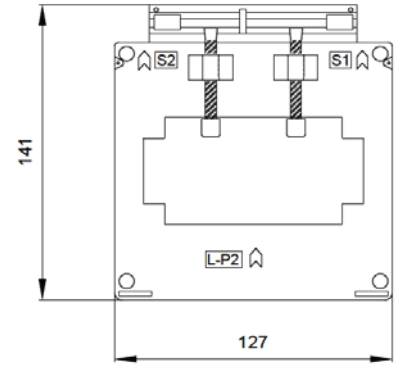

A.G. Fiyat Listesi

UN-1002 Secondary Current 5A				
Primary Current (A)	Burden (VA)	Class 3 Unit Price	Class 1 Unit Price	Class 0,5 Unit Price
500	5	1.332 ₺	1.396 ₺	1.466 ₺
	10	1.371 ₺	1.436 ₺	1.508 ₺
	15	1.412 ₺	1.480 ₺	1.554 ₺
600	5	1.332 ₺	1.396 ₺	1.466 ₺
	10	1.371 ₺	1.436 ₺	1.508 ₺
	15	1.412 ₺	1.480 ₺	1.554 ₺
700	5	1.412 ₺	1.480 ₺	1.554 ₺
	10	1.453 ₺	1.523 ₺	1.599 ₺
	15	1.497 ₺	1.568 ₺	1.647 ₺
750	10	1.412 ₺	1.480 ₺	1.554 ₺
	15	1.453 ₺	1.523 ₺	1.599 ₺
	30	1.497 ₺	1.568 ₺	1.647 ₺
800	10	1.497 ₺	1.568 ₺	1.647 ₺
	15	1.497 ₺	1.568 ₺	1.647 ₺
	30	1.587 ₺	1.662 ₺	1.746 ₺
1000	10	1.497 ₺	1.568 ₺	1.647 ₺
	15	1.541 ₺	1.614 ₺	1.695 ₺
	30	1.587 ₺	1.662 ₺	1.746 ₺
1200	10	1.587 ₺	1.662 ₺	1.746 ₺
	15	1.633 ₺	1.711 ₺	1.796 ₺
	30	1.682 ₺	1.762 ₺	1.850 ₺
1250	15	1.634 ₺	1.712 ₺	1.798 ₺
	30	1.682 ₺	1.762 ₺	1.850 ₺
	45	1.733 ₺	1.815 ₺	1.906 ₺
1500	15	1.733 ₺	1.815 ₺	1.906 ₺
	30	1.783 ₺	1.868 ₺	1.961 ₺
	45	1.836 ₺	1.924 ₺	2.020 ₺
1600	15	1.733 ₺	1.815 ₺	1.906 ₺
	30	1.783 ₺	1.868 ₺	1.961 ₺
	45	1.836 ₺	1.924 ₺	2.020 ₺
2000	15	1.836 ₺	1.924 ₺	2.020 ₺
	30	1.890 ₺	1.980 ₺	2.079 ₺
	45	1.947 ₺	2.039 ₺	2.141 ₺
2500	15	1.947 ₺	2.039 ₺	2.141 ₺
	30	2.003 ₺	2.099 ₺	2.204 ₺
	45	2.063 ₺	2.162 ₺	2.270 ₺
3000	15	2.063 ₺	2.162 ₺	2.270 ₺
	30	2.124 ₺	2.225 ₺	2.336 ₺
	45	2.187 ₺	2.291 ₺	2.406 ₺

* Fiyatlara KDV dahil değildir.

* Mühürlü trafolar için Liste fiyatına 120 TL ilave edilir.

* Sekonder 1A için : Primer akımı 800 - 1000 A arası fiyatlara %25 ilave edilir.

* Sekonder 1A için : Primer akımı 1200 - 2000 A arası fiyatlara %35 ilave edilir.

* Sekonder 1A için : Primer akımı 2500 - 3000 A arası %50 ilave edilir.