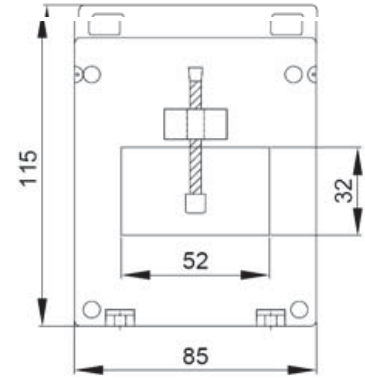

A.G. Fiyat Listesi

UN-530 Secondary Current 5A				
Primary Current (A)	Burden (VA)	Class 3 Unit Price	Class 1 Unit Price	Class 0,5 Unit Price
200	2,5	994 ₺	1.023 ₺	1.054 ₺
	5	1.014 ₺	1.043 ₺	1.075 ₺
	10	1.034 ₺	1.064 ₺	1.096 ₺
250	2,5	994 ₺	1.023 ₺	1.054 ₺
	5	1.014 ₺	1.043 ₺	1.075 ₺
	10	1.034 ₺	1.064 ₺	1.096 ₺
300	5	994 ₺	1.023 ₺	1.054 ₺
	10	1.014 ₺	1.043 ₺	1.075 ₺
	15	1.034 ₺	1.064 ₺	1.096 ₺
400	5	1.024 ₺	1.054 ₺	1.086 ₺
	10	1.044 ₺	1.075 ₺	1.107 ₺
	15	1.065 ₺	1.096 ₺	1.129 ₺
500	5	1.024 ₺	1.054 ₺	1.086 ₺
	10	1.044 ₺	1.075 ₺	1.107 ₺
	15	1.065 ₺	1.096 ₺	1.129 ₺
600	5	1.024 ₺	1.054 ₺	1.086 ₺
	10	1.044 ₺	1.075 ₺	1.107 ₺
	15	1.065 ₺	1.096 ₺	1.129 ₺
700	5	1.086 ₺	1.117 ₺	1.151 ₺
	10	1.107 ₺	1.139 ₺	1.173 ₺
	15	1.129 ₺	1.162 ₺	1.197 ₺
750	5	1.086 ₺	1.117 ₺	1.151 ₺
	10	1.107 ₺	1.139 ₺	1.173 ₺
	15	1.129 ₺	1.162 ₺	1.197 ₺
800	5	1.086 ₺	1.117 ₺	1.151 ₺
	10	1.107 ₺	1.139 ₺	1.173 ₺
	15	1.129 ₺	1.162 ₺	1.197 ₺
1000	5	1.151 ₺	1.184 ₺	1.220 ₺
	10	1.173 ₺	1.208 ₺	1.244 ₺
	15	1.197 ₺	1.232 ₺	1.269 ₺
1200	5	1.220 ₺	1.255 ₺	1.293 ₺
	10	1.244 ₺	1.280 ₺	1.318 ₺
	15	1.269 ₺	1.306 ₺	1.345 ₺
1250	5	1.220 ₺	1.255 ₺	1.293 ₺
	10	1.244 ₺	1.280 ₺	1.318 ₺
	15	1.269 ₺	1.306 ₺	1.345 ₺
1600	5	1.293 ₺	1.331 ₺	1.371 ₺
	10	1.318 ₺	1.357 ₺	1.398 ₺
	15	1.345 ₺	1.384 ₺	1.425 ₺
2000	5	1.371 ₺	1.411 ₺	1.453 ₺
	10	1.398 ₺	1.438 ₺	1.481 ₺
	15	1.425 ₺	1.467 ₺	1.511 ₺

* Fiyatlara KDV dahil değildir.

* Mühürlü trafolar için Liste fiyatına 120 TL ilave edilir.

* Sekonder 1A için : Primer akımı 200 - 800 A arası fiyatlara %25 ilave edilir.

* Sekonder 1A için : Primer akımı 1000 - 2000 A arası fiyatlara %35 ilave edilir.