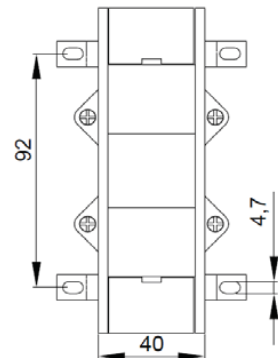

UNITRANS®
ELEKTRİK SANAYİ ve TİCARET A.Ş.

A.G. Fiyat Listesi

UN-130 Secondary Current 5A				
Primary Current (A)	Burden (VA)	Class 3 Unit Price	Class 1 Unit Price	Class 0,5 Unit Price
400	2,5	1.255 ₺	1.291 ₺	1.330 ₺
	5	1.280 ₺	1.317 ₺	1.357 ₺
	10	1.305 ₺	1.343 ₺	1.383 ₺
500	2,5	1.255 ₺	1.291 ₺	1.330 ₺
	5	1.280 ₺	1.317 ₺	1.357 ₺
	10	1.305 ₺	1.343 ₺	1.383 ₺
600	5	1.280 ₺	1.317 ₺	1.357 ₺
	10	1.305 ₺	1.343 ₺	1.383 ₺
	15	1.331 ₺	1.370 ₺	1.411 ₺
750	5	1.357 ₺	1.396 ₺	1.438 ₺
	10	1.370 ₺	1.410 ₺	1.452 ₺
	15	1.411 ₺	1.452 ₺	1.496 ₺
800	5	1.357 ₺	1.396 ₺	1.438 ₺
	10	1.370 ₺	1.410 ₺	1.452 ₺
	15	1.411 ₺	1.452 ₺	1.496 ₺
1000	5	1.438 ₺	1.480 ₺	1.525 ₺
	10	1.466 ₺	1.509 ₺	1.554 ₺
	15	1.496 ₺	1.539 ₺	1.585 ₺
1200	5	1.525 ₺	1.569 ₺	1.616 ₺
	10	1.554 ₺	1.600 ₺	1.648 ₺
	15	1.585 ₺	1.632 ₺	1.681 ₺
1250	5	1.525 ₺	1.569 ₺	1.616 ₺
	10	1.554 ₺	1.600 ₺	1.648 ₺
	15	1.585 ₺	1.632 ₺	1.681 ₺
1600	5	1.616 ₺	1.663 ₺	1.713 ₺
	10	1.648 ₺	1.696 ₺	1.747 ₺
	15	1.681 ₺	1.730 ₺	1.781 ₺
2000	5	1.713 ₺	1.763 ₺	1.816 ₺
	10	1.747 ₺	1.797 ₺	1.851 ₺
	15	1.781 ₺	1.833 ₺	1.888 ₺
2500	5	1.816 ₺	1.869 ₺	1.925 ₺
	10	1.851 ₺	1.905 ₺	1.962 ₺
	15	1.888 ₺	1.943 ₺	2.002 ₺
3000	5	1.925 ₺	1.981 ₺	2.040 ₺
	10	1.962 ₺	2.020 ₺	2.080 ₺
	15	2.002 ₺	2.060 ₺	2.122 ₺
3200	5	2.040 ₺	2.100 ₺	2.163 ₺
	10	2.080 ₺	2.141 ₺	2.205 ₺
	15	2.122 ₺	2.184 ₺	2.249 ₺
4000	5	2.163 ₺	2.226 ₺	2.292 ₺
	10	2.205 ₺	2.269 ₺	2.337 ₺
	15	2.249 ₺	2.315 ₺	2.384 ₺

* Fiyatlara KDV dahil değildir.

* Mühürlü trafolar için Liste fiyatına 120 TL ilave edilir.

* Sekonder 1A için : Primer akımı 400 - 800 A arası fiyatlara %25 ilave edilir.

* Sekonder 1A için : Primer akımı 1000 - 2000 A arası fiyatlara %35 ilave edilir.

* Sekonder 1A için : Primer akımı 2500 - 3000 A arası fiyatlara %50 ilave edilir.

* Sekonder 1A için : Primer akımı 3200 - 4000 A arası fiyatlara %60 ilave edilir.