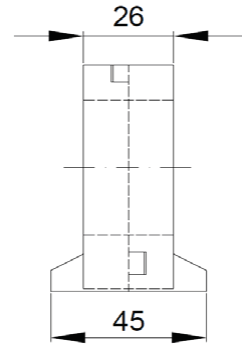

UNİTRANS®
ELEKTRİK SANAYİ ve TİCARET A.Ş.

Ocak 2025

A.G. Fiyat Listesi

UNS-40 Secondary Current 5A				
Primary Current (A)	Burden (VA)	Class 3 Unit Price	Class 1 Unit Price	Class 0,5 Unit Price
300	1,5	520 ₺	535 ₺	551 ₺
	2,5	535 ₺	550 ₺	567 ₺
	5	551 ₺	567 ₺	584 ₺
400	1,5	520 ₺	535 ₺	551 ₺
	2,5	535 ₺	550 ₺	567 ₺
	5	551 ₺	567 ₺	584 ₺
500	1,5	520 ₺	535 ₺	551 ₺
	2,5	535 ₺	550 ₺	567 ₺
	5	551 ₺	567 ₺	584 ₺
600	1,5	520 ₺	535 ₺	551 ₺
	2,5	535 ₺	550 ₺	567 ₺
	5	551 ₺	567 ₺	584 ₺

* Fiyatlara KDV dahil değildir.

* Sekonder 1A için : Primer akımı 300- 600 A arası fiyatlara %25 ilave edilir.