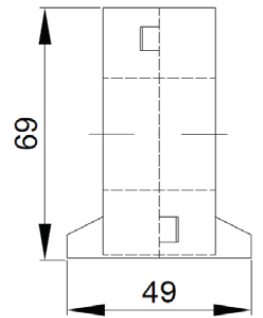

A.G Fiyat Listesi

UNS-30 Secondary Current 5A				
Primary Current (A)	Burden (VA)	Class 3 Unit Price	Class 1 Unit Price	Class 0,5 Unit Price
125	1,5	510 ₺	525 ₺	541 ₺
	2,5	525 ₺	540 ₺	556 ₺
	5	541 ₺	556 ₺	573 ₺
150	1,5	510 ₺	525 ₺	541 ₺
	2,5	525 ₺	540 ₺	556 ₺
	5	541 ₺	556 ₺	573 ₺
200	1,5	510 ₺	525 ₺	541 ₺
	2,5	525 ₺	540 ₺	556 ₺
	5	541 ₺	556 ₺	573 ₺
250	1,5	510 ₺	525 ₺	541 ₺
	2,5	525 ₺	540 ₺	556 ₺
	5	541 ₺	556 ₺	573 ₺

* Fiyatlara KDV dahil değildir.

* Sekonder 1A için : Primer akımı 125 - 250 A arası fiyatlara %25 ilave edilir.