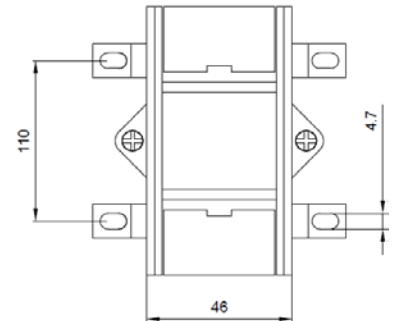

A.G. Fiyat Listesi

UN-611 Secondary Current 5A				
Primary Current (A)	Burden (VA)	Class 3 Unit Price	Class 1 Unit Price	Class 0,5 Unit Price
200	5	917 ₺	944 ₺	972 ₺
	10	944 ₺	971 ₺	1.001 ₺
	15	972 ₺	1.001 ₺	1.031 ₺
300	5	917 ₺	944 ₺	972 ₺
	10	944 ₺	971 ₺	1.001 ₺
	15	972 ₺	1.001 ₺	1.031 ₺
400	5	917 ₺	944 ₺	972 ₺
	10	944 ₺	971 ₺	1.001 ₺
	15	972 ₺	1.001 ₺	1.031 ₺
500	10	1.001 ₺	1.031 ₺	1.061 ₺
	15	1.031 ₺	1.061 ₺	1.092 ₺
	30	1.061 ₺	1.092 ₺	1.125 ₺
600	10	1.001 ₺	1.031 ₺	1.061 ₺
	15	1.031 ₺	1.061 ₺	1.092 ₺
	30	1.061 ₺	1.092 ₺	1.125 ₺
700	10	1.061 ₺	1.092 ₺	1.125 ₺
	15	1.092 ₺	1.124 ₺	1.158 ₺
	30	1.125 ₺	1.158 ₺	1.193 ₺
800	10	1.125 ₺	1.158 ₺	1.193 ₺
	15	1.158 ₺	1.192 ₺	1.227 ₺
	30	1.193 ₺	1.227 ₺	1.264 ₺
1000	10	1.193 ₺	1.227 ₺	1.264 ₺
	15	1.227 ₺	1.263 ₺	1.301 ₺
	30	1.264 ₺	1.301 ₺	1.340 ₺
1250	10	1.264 ₺	1.301 ₺	1.340 ₺
	15	1.301 ₺	1.339 ₺	1.379 ₺
	30	1.340 ₺	1.379 ₺	1.420 ₺
1500	15	1.340 ₺	1.379 ₺	1.420 ₺
	30	1.379 ₺	1.419 ₺	1.462 ₺
	45	1.420 ₺	1.462 ₺	1.506 ₺
1600	15	1.340 ₺	1.379 ₺	1.420 ₺
	30	1.379 ₺	1.419 ₺	1.462 ₺
	45	1.420 ₺	1.462 ₺	1.506 ₺
2000	15	1.420 ₺	1.462 ₺	1.506 ₺
	30	1.462 ₺	1.504 ₺	1.550 ₺
	45	1.506 ₺	1.550 ₺	1.596 ₺

* Fiyatlara KDV dahil değildir.

* Mühürlü trafolar için Liste fiyatına 120 TL ilave edilir.

* Sekonder 1A için : Primer akımı 200 - 800 A arası fiyatlara %25 ilave edilir.

* Sekonder 1A için : Primer akımı 1000 - 2000 A arası fiyatlara %35 ilave edilir .