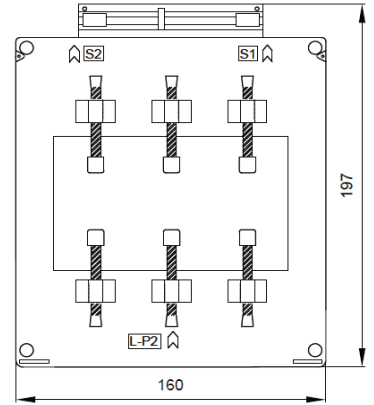

A.G. Fiyat Listesi

UN-1204 Secondary Current 5A				
Primary Current (A)	Burden (VA)	Class 3 Unit Price	Class 1 Unit Price	Class 0,5 Unit Price
1000	5	1.802 ₺	1.888 ₺	1.982 ₺
	10	1.854 ₺	1.943 ₺	2.040 ₺
	15	1.910 ₺	2.001 ₺	2.101 ₺
1200	10	1.910 ₺	2.001 ₺	2.101 ₺
	15	1.966 ₺	2.059 ₺	2.162 ₺
	30	2.025 ₺	2.121 ₺	2.227 ₺
1250	10	1.910 ₺	2.001 ₺	2.101 ₺
	15	1.966 ₺	2.059 ₺	2.162 ₺
	30	2.025 ₺	2.121 ₺	2.227 ₺
1500	10	2.025 ₺	2.121 ₺	2.227 ₺
	15	2.084 ₺	2.183 ₺	2.292 ₺
	30	2.146 ₺	2.248 ₺	2.361 ₺
1600	10	2.025 ₺	2.121 ₺	2.227 ₺
	15	2.084 ₺	2.183 ₺	2.292 ₺
	30	2.146 ₺	2.248 ₺	2.361 ₺
2000	15	2.146 ₺	2.248 ₺	2.361 ₺
	30	2.209 ₺	2.314 ₺	2.429 ₺
	45	2.275 ₺	2.383 ₺	2.502 ₺
2500	15	2.232 ₺	2.338 ₺	2.455 ₺
	30	2.297 ₺	2.406 ₺	2.527 ₺
	45	2.366 ₺	2.478 ₺	2.602 ₺
3000	15	2.366 ₺	2.478 ₺	2.602 ₺
	30	2.435 ₺	2.551 ₺	2.678 ₺
	45	2.508 ₺	2.627 ₺<!-- <td-->2.758 ₺	
3200	15	2.508 ₺	2.627 ₺	2.758 ₺
	30	2.581 ₺	2.704 ₺	2.839 ₺
	45	2.658 ₺	2.785 ₺	2.924 ₺
3500	15	2.583 ₺	2.706 ₺	2.841 ₺
	30	2.658 ₺	2.785 ₺	2.924 ₺
	45	2.738 ₺	2.868 ₺	3.012 ₺
4000	15	2.738 ₺	2.868 ₺	3.012 ₺
	30	2.818 ₺	2.952 ₺	3.099 ₺
	45	2.902 ₺	3.040 ₺	3.192 ₺
5000	15	2.902 ₺	3.040 ₺	3.192 ₺
	30	2.987 ₺	3.129 ₺	3.285 ₺
	45	3.076 ₺	3.223 ₺	3.384 ₺
6000	15	3.076 ₺	3.223 ₺	3.384 ₺
	30	3.166 ₺	3.317 ₺	3.483 ₺
	45	3.261 ₺	3.416 ₺	3.587 ₺

* Fiyatlara KDV dahil değildir.

* Mühürlü trafolar için Liste fiyatına 120 TL ilave edilir.

* Sekonder 1A için : Primer akımı 1000 - 1200 A arası fiyatlara %25 ilave edilir.

* Sekonder 1A için : Primer akımı 1500 - 2000 A arası fiyatlara %35 ilave edilir.

* Sekonder 1A için : Primer akımı 2500 - 3000 A arası fiyatlara %50 ilave edilir.

* Sekonder 1A için : Primer akımı 3200 - 4000 A arası fiyatlara %60 ilave edilir.

* Sekonder 1A için : Primer akımı 4000 - 5000 A arası fiyatlara %70 ilave edilir.

* Sekonder 1A için : Primer akımı 5000 - 6000 A arası fiyatlara %75 ilave edilir.