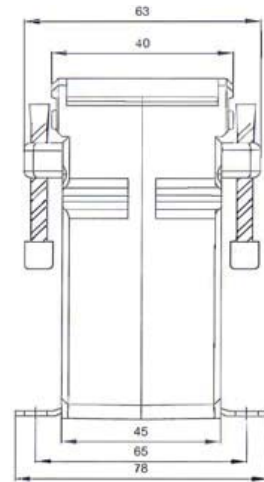

A.G. Fiyat Listesi

UN-610 Secondary Current 5A				
Primary Current (A)	Burden (VA)	Class 3 Unit Price	Class 1 Unit Price	Class 0,5 Unit Price
150	1,5	1.008 ₺	1.038 ₺	1.069 ₺
	2,5	1.008 ₺	1.038 ₺	1.069 ₺
	5	1.069 ₺	1.100 ₺	1.133 ₺
200	1,5	1.008 ₺	1.038 ₺	1.069 ₺
	2,5	1.038 ₺	1.068 ₺	1.100 ₺
	5	1.069 ₺	1.100 ₺	1.133 ₺
250	2,5	1.039 ₺	1.069 ₺	1.101 ₺
	5	1.069 ₺	1.100 ₺	1.133 ₺
	10	1.069 ₺	1.100 ₺	1.133 ₺
300	2,5	1.039 ₺	1.069 ₺	1.101 ₺
	5	1.069 ₺	1.100 ₺	1.133 ₺
	10	1.069 ₺	1.100 ₺	1.133 ₺
400	2,5	1.010 ₺	1.040 ₺	1.071 ₺
	5	1.039 ₺	1.069 ₺	1.101 ₺
	10	1.069 ₺	1.100 ₺	1.133 ₺
	15	1.101 ₺	1.133 ₺	1.167 ₺
500	2,5	1.039 ₺	1.069 ₺	1.101 ₺
	5	1.059 ₺	1.089 ₺	1.122 ₺
	10	1.079 ₺	1.111 ₺	1.144 ₺
	15	1.101 ₺	1.133 ₺	1.167 ₺
600	2,5	1.039 ₺	1.069 ₺	1.101 ₺
	5	1.059 ₺	1.089 ₺	1.122 ₺
	10	1.079 ₺	1.111 ₺	1.144 ₺
	15	1.101 ₺	1.133 ₺	1.167 ₺
700	2,5	1.101 ₺	1.133 ₺	1.167 ₺
	5	1.122 ₺	1.155 ₺	1.190 ₺
	10	1.144 ₺	1.178 ₺	1.213 ₺
	15	1.167 ₺	1.201 ₺	1.237 ₺
750	2,5	1.101 ₺	1.133 ₺	1.167 ₺
	5	1.122 ₺	1.155 ₺	1.190 ₺
	10	1.144 ₺	1.178 ₺	1.213 ₺
	15	1.167 ₺	1.201 ₺	1.237 ₺
800	2,5	1.101 ₺	1.133 ₺	1.167 ₺
	5	1.122 ₺	1.155 ₺	1.190 ₺
	10	1.144 ₺	1.178 ₺	1.213 ₺
	15	1.167 ₺	1.201 ₺<!-- </tr-->	

* Fiyatlara KDV dahil değildir.

* Mühürlü trafolar için Liste fiyatına 120 TL ilave edilir.

* Sekonder 1A için : Primer akımı 150 - 600 A arası fiyatlara %25 ilave edilir.

* Sekonder 1A için : Primer akımı 700 - 1250 A arası fiyatlara %35 ilave edilir.