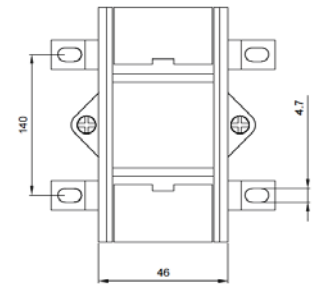

A.G. Fiyat Listesi

UN-1203 Secondary Current 5A				
Primary Current (A)	Burden (VA)	Class 3 Unit Price	Class 1 Unit Price	Class 0,5 Unit Price
800	5	1.725 ₺	1.807 ₺	1.897 ₺
	10	1.725 ₺	1.807 ₺	1.897 ₺
	15	1.828 ₺	1.915 ₺	2.011 ₺
1000	10	1.725 ₺	1.807 ₺	1.897 ₺
	15	1.775 ₺	1.860 ₺	1.953 ₺
	30	1.828 ₺	1.915 ₺	2.011 ₺
1200	10	1.828 ₺	1.915 ₺	2.011 ₺
	15	1.882 ₺	1.971 ₺	2.070 ₺
	30	1.938 ₺	2.030 ₺	2.132 ₺
1250	10	1.828 ₺	1.915 ₺	2.011 ₺
	15	1.882 ₺	1.971 ₺	2.070 ₺
	30	1.938 ₺	2.030 ₺	2.132 ₺
1500	10	1.938 ₺	2.030 ₺	2.132 ₺
	15	1.995 ₺	2.090 ₺	2.194 ₺
	30	2.054 ₺	2.152 ₺	2.260 ₺
1600	15	1.938 ₺	2.030 ₺	2.132 ₺
	30	1.995 ₺	2.090 ₺	2.194 ₺
	45	2.054 ₺	2.152 ₺	2.260 ₺
2000	15	2.054 ₺	2.152 ₺	2.260 ₺
	30	2.114 ₺	2.215 ₺	2.326 ₺
	45	2.178 ₺	2.281 ₺	2.395 ₺
2500	15	2.178 ₺	2.281 ₺	2.395 ₺
	30	2.241 ₺	2.348 ₺	2.465 ₺
	45	2.308 ₺	2.418 ₺	2.539 ₺
3000	15	2.308 ₺	2.418 ₺	2.539 ₺
	30	2.376 ₺	2.489 ₺	2.613 ₺
	45	2.447 ₺	2.563 ₺	2.692 ₺
3200	15	2.447 ₺	2.563 ₺	2.692 ₺
	30	2.518 ₺	2.638 ₺	2.770 ₺
	45	2.594 ₺	2.717 ₺	2.853 ₺
3500	15	2.594 ₺	2.717 ₺	2.853 ₺
	30	2.669 ₺	2.796 ₺	2.936 ₺
	45	2.749 ₺	2.880 ₺	3.024 ₺
4000	15	2.749 ₺	2.880 ₺	3.024 ₺
	30	2.829 ₺	2.964 ₺	3.112 ₺
	45	2.914 ₺	3.053 ₺	3.206 ₺
5000	15	2.914 ₺	3.053 ₺	3.206 ₺
	30	2.999 ₺	3.142 ₺	3.299 ₺
	45	3.089 ₺	3.236 ₺	3.398 ₺

* Fiyatlara KDV dahil değildir.

* Mühürlü trafolar için Liste fiyatına 120 TL ilave edilir.

* Sekonder 1A için : Primer akımı 800 - 1000 A arası fiyatlara %25 ilave edilir.

* Sekonder 1A için : Primer akımı 1200 - 2000 A arası fiyatlara %35 ilave edilir.

* Sekonder 1A için : Primer akımı 2500 - 3000 A arası fiyatlara %50 ilave edilir.

* Sekonder 1A için : Primer akımı 3200 - 4000 A arası fiyatlara %60 ilave edilir.

* Sekonder 1A için : Primer akımı 3200 - 5000 A arası fiyatlara %70 ilave edilir.