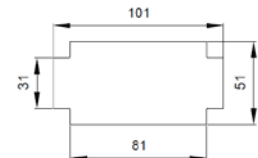

A.G. Fiyat Listesi

UN-1002 Secondary Current 5A				
Primary Current (A)	Burden (VA)	Class 3 Unit Price	Class 1 Unit Price	Class 0,5 Unit Price
500	5	1.332 ₺	1.396 ₺	1.466 ₺
	10	1.371 ₺	1.436 ₺	1.508 ₺
	15	1.412 ₺	1.480 ₺	1.554 ₺
600	5	1.332 ₺	1.396 ₺	1.466 ₺
	10	1.371 ₺	1.436 ₺	1.508 ₺
	15	1.412 ₺	1.480 ₺	1.554 ₺
700	5	1.412 ₺	1.480 ₺	1.554 ₺
	10	1.453 ₺	1.523 ₺	1.599 ₺
	15	1.497 ₺	1.568 ₺	1.647 ₺
750	10	1.412 ₺	1.480 ₺	1.554 ₺
	15	1.453 ₺	1.523 ₺	1.599 ₺
	30	1.497 ₺	1.568 ₺	1.647 ₺
800	10	1.497 ₺	1.568 ₺	1.647 ₺
	15	1.497 ₺	1.568 ₺	1.647 ₺
	30	1.587 ₺	1.662 ₺	1.746 ₺
1000	10	1.497 ₺	1.568 ₺	1.647 ₺
	15	1.541 ₺	1.614 ₺	1.695 ₺
	30	1.587 ₺	1.662 ₺	1.746 ₺
1200	10	1.587 ₺	1.662 ₺	1.746 ₺
	15	1.633 ₺	1.711 ₺	1.796 ₺
	30	1.682 ₺	1.762 ₺	1.850 ₺
1250	15	1.634 ₺	1.712 ₺	1.798 ₺
	30	1.682 ₺	1.762 ₺	1.850 ₺
	45	1.733 ₺	1.815 ₺	1.906 ₺
1500	15	1.733 ₺	1.815 ₺	1.906 ₺
	30	1.783 ₺	1.868 ₺	1.961 ₺
	45	1.836 ₺	1.924 ₺	2.020 ₺
1600	15	1.733 ₺	1.815 ₺	1.906 ₺
	30	1.783 ₺	1.868 ₺	1.961 ₺
	45	1.836 ₺	1.924 ₺	2.020 ₺
2000	15	1.836 ₺	1.924 ₺	2.020 ₺
	30	1.890 ₺	1.980 ₺	2.079 ₺
	45	1.947 ₺	2.039 ₺	2.141 ₺
2500	15	1.947 ₺	2.039 ₺	2.141 ₺
	30	2.003 ₺	2.099 ₺	2.204 ₺
	45	2.063 ₺	2.162 ₺	2.270 ₺
3000	15	2.063 ₺	2.162 ₺	2.270 ₺
	30	2.124 ₺	2.225 ₺	2.336 ₺
	45	2.187 ₺	2.291 ₺	2.406 ₺

* Fiyatlara KDV dahil değildir.

* Mühürlü trafolar için Liste fiyatına 120 TL ilave edilir.

* Sekonder 1A için : Primer akımı 800 - 1000 A arası fiyatlara %25 ilave edilir.

* Sekonder 1A için : Primer akımı 1200 - 2000 A arası fiyatlara %35 ilave edilir.

* Sekonder 1A için : Primer akımı 2500 - 3000 A arası %50 ilave edilir.