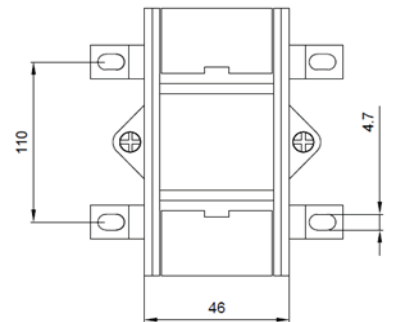

UNITRANS®
ELEKTRİK SANAYİ ve TİCARET A.Ş.

A.G. Fiyat Listesi

UN-810 Secondary Current 5A				
Primary Current (A)	Burden (VA)	Class 3 Unit Price	Class 1 Unit Price	Class 0,5 Unit Price
300	5	1.098 ₺	1.130 ₺	1.164 ₺
	10	1.130 ₺	1.163 ₺	1.198 ₺
	15	1.164 ₺	1.198 ₺	1.234 ₺
400	5	1.098 ₺	1.130 ₺	1.164 ₺
	10	1.130 ₺	1.163 ₺	1.198 ₺
	15	1.164 ₺	1.198 ₺	1.234 ₺
500	5	1.131 ₺	1.164 ₺	1.199 ₺
	10	1.164 ₺	1.198 ₺	1.234 ₺
	15	1.199 ₺	1.234 ₺	1.271 ₺
600	10	1.131 ₺	1.164 ₺	1.199 ₺
	15	1.164 ₺	1.198 ₺	1.234 ₺
	30	1.199 ₺	1.234 ₺	1.271 ₺
700	10	1.199 ₺	1.234 ₺	1.271 ₺
	15	1.234 ₺	1.270 ₺	1.308 ₺
	30	1.271 ₺	1.308 ₺	1.347 ₺
750	10	1.235 ₺	1.271 ₺	1.309 ₺
	15	1.271 ₺	1.308 ₺	1.347 ₺
	30	1.309 ₺	1.347 ₺	1.387 ₺
800	10	1.272 ₺	1.309 ₺	1.348 ₺
	15	1.309 ₺	1.347 ₺	1.387 ₺
	30	1.348 ₺	1.387 ₺	1.429 ₺
1000	15	1.389 ₺	1.429 ₺	1.472 ₺
	30	1.429 ₺	1.471 ₺	1.515 ₺
	45	1.389 ₺	1.429 ₺	1.472 ₺
1200	15	1.389 ₺	1.429 ₺	1.472 ₺
	30	1.429 ₺	1.471 ₺	1.515 ₺
	45	1.472 ₺	1.515 ₺	1.560 ₺
1250	15	1.389 ₺	1.429 ₺	1.472 ₺
	30	1.429 ₺	1.471 ₺	1.515 ₺
	45	1.472 ₺	1.515 ₺	1.560 ₺
1500	15	1.472 ₺	1.515 ₺	1.560 ₺
	30	1.515 ₺	1.559 ₺	1.606 ₺
	45	1.560 ₺	1.606 ₺	1.654 ₺
1600	15	1.472 ₺	1.515 ₺	1.560 ₺
	30	1.515 ₺	1.559 ₺	1.606 ₺
	45	1.560 ₺	1.606 ₺	1.654 ₺
2000	15	1.560 ₺	1.606 ₺	1.654 ₺
	30	1.606 ₺	1.652 ₺	1.702 ₺
	45	1.654 ₺	1.702 ₺	1.753 ₺

* Fiyatlara KDV dahil değildir.

* Mühürlü trafolar için Liste fiyatına 120 TL ilave edilir.

* Sekonder 1A için : Primer akımı 200 - 800 A arası fiyatlara %25 ilave edilir.

* Sekonder 1A için : Primer akımı 1000 - 2000 A arası fiyatlara %35 ilave edilir.