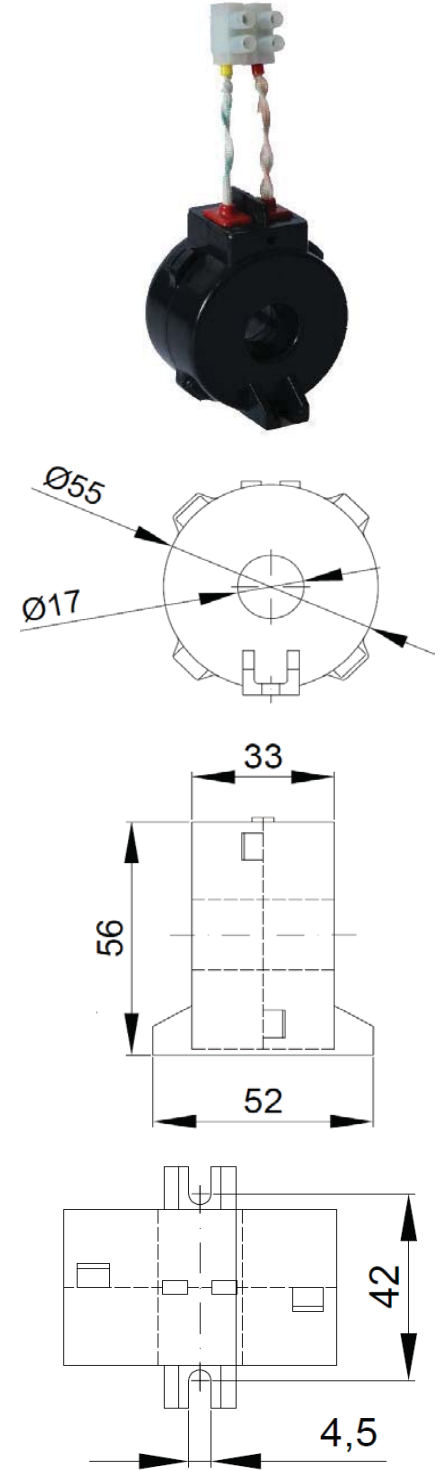

A.G. Fiyat Listesi

UNS-17 Secondary Current 5A				
Primary Current (A)	Burden (VA)	Class 3 Unit Price	Class 1 Unit Price	Class 0,5 Unit Price
30	1,5	487 ₺	-	-
	2,5	501 ₺	-	-
	5	516 ₺	-	-
40	1,5	487 ₺	501 ₺	-
	2,5	501 ₺	-	-
	5	516 ₺	-	-
50	1,5	487 ₺	501 ₺	-
	2,5	501 ₺	-	-
	5	516 ₺	-	-
60	1,5	487 ₺	501 ₺	-
	2,5	501 ₺	-	-
	5	516 ₺	-	-
75	1,5	487 ₺	501 ₺	-
	2,5	501 ₺	516 ₺	-
	5	516 ₺	-	-
80	1,5	487 ₺	501 ₺	516 ₺
	2,5	501 ₺	516 ₺	-
	5	516 ₺	-	-
100	1,5	487 ₺	501 ₺	516 ₺
	2,5	501 ₺	516 ₺	531 ₺
	5	516 ₺	531 ₺	547 ₺

* Fiyatlara KDV dahil değildir.

* Sekonder 1A için : Primer akımı 30- 100 A arası fiyatlara %25 ilave edilir.