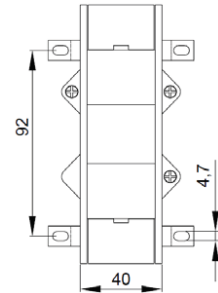

A.G. Fiyat Listesi

UN-150 Secondary Current 5A				
Primary Current (A)	Burden (VA)	Class 3 Unit Price	Class 1 Unit Price	Class 0,5 Unit Price
600	5	1.367 ₺	1.407 ₺	1.449 ₺
	10	1.394 ₺	1.434 ₺	1.477 ₺
	15	1.421 ₺	1.463 ₺	1.507 ₺
750	5	1.449 ₺	1.491 ₺	1.536 ₺
	10	1.477 ₺	1.520 ₺	1.566 ₺
	15	1.507 ₺	1.551 ₺	1.597 ₺
800	5	1.449 ₺	1.491 ₺	1.536 ₺
	10	1.477 ₺	1.520 ₺	1.566 ₺
	15	1.507 ₺	1.551 ₺	1.597 ₺
1000	5	1.536 ₺	1.580 ₺	1.628 ₺
	10	1.566 ₺	1.611 ₺	1.660 ₺
	15	1.597 ₺	1.644 ₺	1.693 ₺
1200	5	1.628 ₺	1.675 ₺	1.726 ₺
	10	1.660 ₺	1.708 ₺	1.759 ₺
	15	1.693 ₺	1.742 ₺	1.795 ₺
1250	5	1.628 ₺	1.675 ₺	1.726 ₺
	10	1.660 ₺	1.708 ₺	1.759 ₺
	15	1.693 ₺	1.742 ₺	1.795 ₺
1500	5	1.726 ₺	1.776 ₺	1.829 ₺
	10	1.742 ₺	1.793 ₺	1.847 ₺
	15	1.795 ₺	1.847 ₺	1.902 ₺
1600	5	1.726 ₺	1.776 ₺	1.829 ₺
	10	1.742 ₺	1.793 ₺	1.847 ₺
	15	1.795 ₺	1.847 ₺	1.902 ₺
2000	5	1.829 ₺	1.882 ₺	1.939 ₺
	10	1.865 ₺	1.919 ₺	1.977 ₺
	15	1.902 ₺	1.958 ₺	2.016 ₺
2500	5	1.939 ₺	1.995 ₺	2.055 ₺
	10	1.977 ₺	2.034 ₺	2.095 ₺
	15	2.016 ₺	2.075 ₺	2.137 ₺
3000	5	2.055 ₺	2.115 ₺	2.178 ₺
	10	2.095 ₺	2.156 ₺	2.221 ₺
	15	2.137 ₺	2.200 ₺	2.266 ₺
3200	5	2.178 ₺	2.242 ₺	2.309 ₺
	10	2.221 ₺	2.286 ₺	2.354 ₺
	15	2.266 ₺	2.332 ₺	2.402 ₺
3500	5	2.244 ₺	2.309 ₺	2.378 ₺
	10	2.288 ₺	2.354 ₺	2.425 ₺
	15	2.334 ₺	2.402 ₺	2.474 ₺
4000	5	2.378 ₺	2.448 ₺	2.521 ₺
	10	2.425 ₺	2.496 ₺	2.571 ₺
	15	2.474 ₺	2.546 ₺	2.622 ₺

* Fiyatlara KDV dahil değildir.

* Mühürlü trafolar için Liste fiyatına 120 TL ilave edilir.

* Sekonder 1A için : Primer akımı 600 - 800 A arası fiyatlara %25 ilave edilir.

* Sekonder 1A için : Primer akımı 1000 - 2000 A arası fiyatlara %35 ilave edilir.

* Sekonder 1A için : Primer akımı 2500 - 3000 A arası fiyatlara %50 ilave edilir.