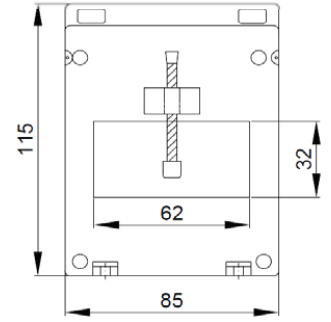

UNITRANS®
ELEKTRİK SANAYİ ve TİCARET A.Ş.

A.G. Fiyat Listesi

UN-630 Secondary Current 5A				
Primary Current (A)	Burden (VA)	Class 3 Unit Price	Class 1 Unit Price	Class 0,5 Unit Price
200	2,5	1.126 ₺	1.159 ₺	1.193 ₺
	5	1.148 ₺	1.181 ₺	1.217 ₺
	10	1.171 ₺	1.205 ₺	1.241 ₺
250	2,5	1.126 ₺	1.159 ₺	1.193 ₺
	5	1.148 ₺	1.181 ₺	1.217 ₺
	10	1.171 ₺	1.205 ₺	1.241 ₺
300	5	1.126 ₺	1.159 ₺	1.193 ₺
	10	1.148 ₺	1.181 ₺	1.217 ₺
	15	1.171 ₺	1.205 ₺	1.241 ₺
400	5	1.126 ₺	1.159 ₺	1.193 ₺
	10	1.148 ₺	1.181 ₺	1.217 ₺
	15	1.171 ₺	1.205 ₺	1.241 ₺
500	5	1.126 ₺	1.159 ₺	1.193 ₺
	10	1.148 ₺	1.181 ₺	1.217 ₺
	15	1.171 ₺	1.205 ₺	1.241 ₺
600	5	1.126 ₺	1.159 ₺	1.193 ₺
	10	1.148 ₺	1.181 ₺	1.217 ₺
	15	1.171 ₺	1.205 ₺	1.241 ₺
700	5	1.193 ₺	1.228 ₺	1.265 ₺
	10	1.217 ₺	1.252 ₺	1.290 ₺
	15	1.241 ₺	1.277 ₺	1.316 ₺
750	5	1.193 ₺	1.228 ₺	1.265 ₺
	10	1.217 ₺	1.252 ₺	1.290 ₺
	15	1.241 ₺	1.277 ₺	1.316 ₺
800	5	1.193 ₺	1.228 ₺	1.265 ₺
	10	1.217 ₺	1.252 ₺	1.290 ₺
	15	1.241 ₺	1.277 ₺	1.316 ₺
1000	5	1.265 ₺	1.302 ₺	1.341 ₺
	10	1.290 ₺	1.327 ₺	1.367 ₺
	15	1.316 ₺	1.354 ₺	1.395 ₺
1200	5	1.341 ₺	1.380 ₺	1.421 ₺
	10	1.367 ₺	1.407 ₺	1.449 ₺
	15	1.395 ₺	1.435 ₺	1.478 ₺
1250	5	1.341 ₺	1.380 ₺	1.421 ₺
	10	1.367 ₺	1.407 ₺	1.449 ₺
	15	1.395 ₺	1.435 ₺	1.478 ₺
1600	5	1.421 ₺	1.463 ₺	1.507 ₺
	10	1.449 ₺	1.492 ₺	1.536 ₺
	15	1.478 ₺	1.521 ₺	1.567 ₺
2000	5	1.507 ₺	1.551 ₺	1.597 ₺
	10	1.536 ₺	1.581 ₺	1.628 ₺
	15	1.567 ₺	1.613 ₺	1.661 ₺

* Fiyatlara KDV dahil değildir.

* Mühürlü trafolar için Liste fiyatına 120 TL ilave edilir.

* Sekonder 1A için : Primer akımı 200 - 800 A arası fiyatlara %25 ilave edilir.

* Sekonder 1A için : Primer akımı 1000 - 2000 A arası fiyatlara %35 ilave edilir.