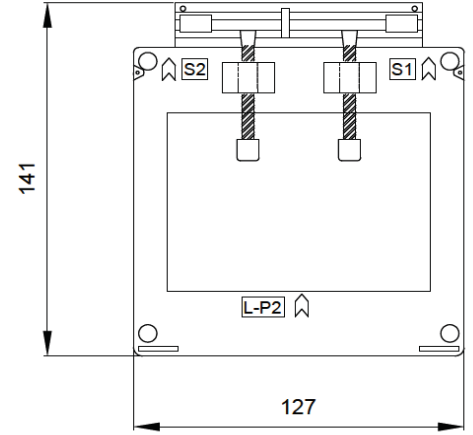

A.G. Fiyat Listesi

UN-1004 Secondary Current 5A				
Primary Current (A)	Burden (VA)	Class 3 Unit Price	Class 1 Unit Price	Class 0,5 Unit Price
700	5	1.407 ₺	1.475 ₺	1.548 ₺
	10	1.450 ₺	1.519 ₺	1.595 ₺
	15	1.492 ₺	1.563 ₺	1.641 ₺
800	10	1.450 ₺	1.519 ₺	1.595 ₺
	15	1.492 ₺	1.563 ₺	1.641 ₺
	30	1.537 ₺	1.610 ₺	1.690 ₺
1000	10	1.537 ₺	1.610 ₺	1.690 ₺
	15	1.581 ₺	1.657 ₺	1.740 ₺
	30	1.629 ₺	1.706 ₺	1.792 ₺
1200	10	1.629 ₺	1.706 ₺	1.792 ₺
	15	1.676 ₺	1.756 ₺	1.844 ₺
	30	1.727 ₺	1.809 ₺	1.899 ₺
1250	10	1.629 ₺	1.706 ₺	1.792 ₺
	15	1.676 ₺	1.756 ₺	1.844 ₺
	30	1.727 ₺	1.809 ₺	1.899 ₺
1500	15	1.778 ₺	1.863 ₺	1.956 ₺
	30	1.830 ₺	1.917 ₺	2.013 ₺
	45	1.885 ₺	1.975 ₺	2.074 ₺
1600	15	1.885 ₺	1.975 ₺	2.074 ₺
	30	1.940 ₺	2.032 ₺	2.134 ₺
	45	1.998 ₺	2.093 ₺	2.198 ₺
2000	15	1.998 ₺	2.093 ₺	2.198 ₺
	30	2.056 ₺	2.154 ₺	2.262 ₺
	45	2.118 ₺	2.219 ₺	2.330 ₺
2500	15	2.118 ₺	2.219 ₺	2.330 ₺
	30	2.180 ₺	2.284 ₺	2.398 ₺
	45	2.245 ₺	2.352 ₺	2.470 ₺
3000	15	2.245 ₺	2.352 ₺	2.470 ₺
	30	2.311 ₺	2.421 ₺	2.542 ₺
	45	2.380 ₺	2.493 ₺	2.618 ₺
3200	15	2.380 ₺	2.493 ₺	2.618 ₺
	30	2.449 ₺	2.566 ₺	2.694 ₺
	45	2.523 ₺	2.643 ₺	2.775 ₺
4000	15	2.523 ₺	2.643 ₺	2.775 ₺
	30	2.596 ₺	2.720 ₺	2.856 ₺
	45	2.674 ₺	2.801 ₺	2.942 ₺
5000	15	2.674 ₺	2.801 ₺	2.942 ₺
	30	2.752 ₺	2.883 ₺	3.027 ₺
	45	2.835 ₺	2.970 ₺	3.118 ₺

* Fiyatlara KDV dahil değildir.

* Mühürlü trafolar için Liste fiyatına 120 TL ilave edilir.

* Sekonder 1A için : Primer akımı 700 - 1000 A arası fiyatlara %25 ilave edilir.

* Sekonder 1A için : Primer akımı 1200 - 2000 A arası fiyatlara %35 ilave edilir.

* Sekonder 1A için : Primer akımı 2500 - 3000 A arası fiyatlara %50 ilave edilir.

* Sekonder 1A için : Primer akımı 3200 - 5000A arası fiyatlara %60 ilave edilir.