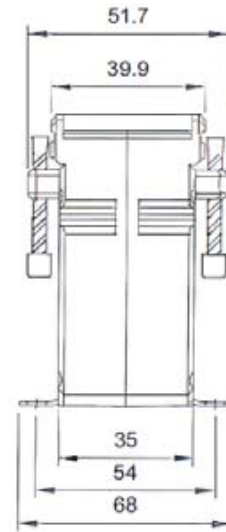

A.G. Fiyat Listesi

UN-210 Secondary Current 5A				
Primary Current (A)	Burden (VA)	Class 3 Unit Price	Class 1 Unit Price	Class 0,5 Unit Price
30	1	572 ₺	589 ₺	-
	1,5	589 ₺	-	-
40	1,5	572 ₺	589 ₺	-
	2,5	589 ₺	-	-
50	1,5	556 ₺	572 ₺	-
	2,5	572 ₺	-	-
	5	589 ₺	-	-
60	1,5	539 ₺	555 ₺	-
	2,5	555 ₺	-	-
	5	572 ₺	-	-
75	1,5	539 ₺	555 ₺	-
	2,5	555 ₺	572 ₺	-
	5	572 ₺	-	-
80	2,5	555 ₺	572 ₺	-
	5	572 ₺	-	-
100	1,5	524 ₺	539 ₺	577 ₺
	2,5	539 ₺	555 ₺	589 ₺
	5	555 ₺	572 ₺	-
125	1,5	539 ₺	556 ₺	577 ₺
	2,5	555 ₺	572 ₺	589 ₺
	5	572 ₺	589 ₺	-
150	1,5	509 ₺	539 ₺	566 ₺
	2,5	523 ₺	555 ₺	577 ₺
	5	539 ₺	572 ₺	589 ₺
200	2,5	539 ₺	556 ₺	577 ₺
	5	555 ₺	572 ₺	589 ₺
250	5	539 ₺	556 ₺	577 ₺
	10	555 ₺	572 ₺	589 ₺
	15	572 ₺	589 ₺	-
300	5	539 ₺	556 ₺	577 ₺
	10	555 ₺	572 ₺	589 ₺
	15	572 ₺	589 ₺	-

* Fiyatlara KDV dahil değildir.

* Mühürlü trafolar için Liste fiyatına 120 TL ilave edilir.

* Sekonder 1A için : Primer akımı 30 - 300 A arası fiyatlara %25 ilave edilir.