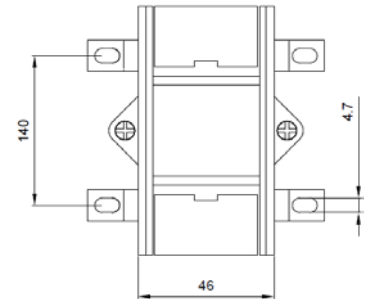

A.G. Fiyat Listesi

UN-1201 Secondary Current 5A				
Primary Current (A)	Burden (VA)	Class 3 Unit Price	Class 1 Unit Price	Class 0,5 Unit Price
600	5	1.449 ₺	1.518 ₺	1.594 ₺
	10	1.491 ₺	1.562 ₺	1.640 ₺
	15	1.536 ₺	1.609 ₺	1.689 ₺
700	5	1.449 ₺	1.518 ₺	1.594 ₺
	10	1.491 ₺	1.562 ₺	1.640 ₺
	15	1.536 ₺	1.609 ₺	1.689 ₺
750	5	1.449 ₺	1.518 ₺	1.594 ₺
	10	1.491 ₺	1.562 ₺	1.640 ₺
	15	1.536 ₺	1.609 ₺	1.689 ₺
800	10	1.536 ₺	1.609 ₺	1.689 ₺
	15	1.536 ₺	1.609 ₺	1.689 ₺
	30	1.628 ₺	1.705 ₺	1.791 ₺
1000	10	1.536 ₺	1.609 ₺	1.689 ₺
	15	1.580 ₺	1.656 ₺	1.738 ₺
	30	1.628 ₺	1.705 ₺	1.791 ₺
1200	10	1.628 ₺	1.705 ₺	1.791 ₺
	15	1.675 ₺	1.755 ₺	1.843 ₺
	30	1.725 ₺	1.808 ₺	1.898 ₺
1250	10	1.628 ₺	1.705 ₺	1.791 ₺
	15	1.675 ₺	1.755 ₺	1.843 ₺
	30	1.725 ₺	1.808 ₺	1.898 ₺
1500	15	1.725 ₺	1.808 ₺	1.898 ₺
	30	1.776 ₺	1.860 ₺	1.953 ₺
	45	1.829 ₺	1.916 ₺	2.012 ₺
1600	15	1.725 ₺	1.808 ₺	1.898 ₺
	30	1.776 ₺	1.860 ₺	1.953 ₺
	45	1.829 ₺	1.916 ₺	2.012 ₺
2000	15	1.829 ₺	1.916 ₺	2.012 ₺
	30	1.882 ₺	1.972 ₺	2.071 ₺
	45	1.939 ₺	2.031 ₺	2.133 ₺
2500	15	1.939 ₺	2.031 ₺	2.133 ₺
	30	1.995 ₺	2.090 ₺	2.195 ₺
	45	2.055 ₺	2.153 ₺	2.261 ₺
2500	15	2.055 ₺	2.153 ₺	2.261 ₺
	30	2.115 ₺	2.216 ₺	2.326 ₺
	45	2.178 ₺	2.282 ₺	2.396 ₺
3000	15	2.178 ₺	2.282 ₺	2.396 ₺
	30	2.242 ₺	2.349 ₺	2.466 ₺
	45	2.309 ₺	2.419 ₺	2.540 ₺

* Fiyatlara KDV dahil değildir.

* Mühürlü trafolar için Liste fiyatına 120 TL ilave edilir.

* Sekonder 1A için : Primer akımı 600 - 1000 A arası fiyatlara %25 ilave edilir.

* Sekonder 1A için : Primer akımı 1200 - 2000 A arası fiyatlara %35 ilave edilir.

* Sekonder 1A için : Primer akımı 2500 - 3000 A arası fiyatlara %50 ilave edilir.