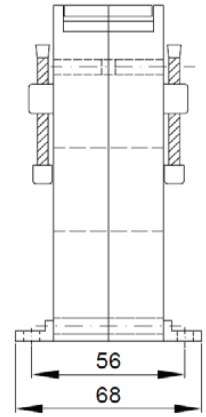

UNITRANS®
ELEKTRİK SANAYİ ve TİCARET A.Ş.

A.G. Fiyat Listesi

UN-130 Secondary Current 5A				
Primary Current (A)	Burden (VA)	Class 3 Unit Price	Class 1 Unit Price	Class 0,5 Unit Price
400	2,5	1.255 ₺	1.291 ₺	1.330 ₺
	5	1.280 ₺	1.317 ₺	1.357 ₺
	10	1.305 ₺	1.343 ₺	1.383 ₺
500	2,5	1.255 ₺	1.291 ₺	1.330 ₺
	5	1.280 ₺	1.317 ₺	1.357 ₺
	10	1.305 ₺	1.343 ₺	1.383 ₺
600	5	1.280 ₺	1.317 ₺	1.357 ₺
	10	1.305 ₺	1.343 ₺	1.383 ₺
	15	1.331 ₺	1.370 ₺	1.411 ₺
750	5	1.357 ₺	1.396 ₺	1.438 ₺
	10	1.370 ₺	1.410 ₺	1.452 ₺
	15	1.411 ₺	1.452 ₺	1.496 ₺
800	5	1.357 ₺	1.396 ₺	1.438 ₺
	10	1.370 ₺	1.410 ₺	1.452 ₺
	15	1.411 ₺	1.452 ₺	1.496 ₺
1000	5	1.438 ₺	1.480 ₺	1.525 ₺
	10	1.466 ₺	1.509 ₺	1.554 ₺
	15	1.496 ₺	1.539 ₺	1.585 ₺
1200	5	1.525 ₺	1.569 ₺	1.616 ₺
	10	1.554 ₺	1.600 ₺	1.648 ₺
	15	1.585 ₺	1.632 ₺	1.681 ₺
1250	5	1.525 ₺	1.569 ₺	1.616 ₺
	10	1.554 ₺	1.600 ₺	1.648 ₺
	15	1.585 ₺	1.632 ₺	1.681 ₺
1600	5	1.616 ₺	1.663 ₺	1.713 ₺
	10	1.648 ₺	1.696 ₺	1.747 ₺
	15	1.681 ₺	1.730 ₺	1.781 ₺
2000	5	1.713 ₺	1.763 ₺	1.816 ₺
	10	1.747 ₺	1.797 ₺	1.851 ₺
	15	1.781 ₺	1.833 ₺	1.888 ₺
2500	5	1.816 ₺	1.869 ₺	1.925 ₺
	10	1.851 ₺	1.905 ₺	1.962 ₺
	15	1.888 ₺	1.943 ₺	2.002 ₺
3000	5	1.925 ₺	1.981 ₺	2.040 ₺
	10	1.962 ₺	2.020 ₺	2.080 ₺
	15	2.002 ₺	2.060 ₺	2.122 ₺
3200	5	2.040 ₺	2.100 ₺	2.163 ₺
	10	2.080 ₺	2.141 ₺	2.205 ₺
	15	2.122 ₺	2.184 ₺	2.249 ₺
4000	5	2.163 ₺	2.226 ₺	2.292 ₺
	10	2.205 ₺	2.269 ₺	2.337 ₺
	15	2.249 ₺	2.315 ₺	2.384 ₺

* Fiyatlara KDV dahil değildir.

* Mühürlü trafolar için Liste fiyatına 120 TL ilave edilir.

* Sekonder 1A için : Primer akımı 400 - 800 A arası fiyatlara %25 ilave edilir.

* Sekonder 1A için : Primer akımı 1000 - 2000 A arası fiyatlara %35 ilave edilir.

* Sekonder 1A için : Primer akımı 2500 - 3000 A arası fiyatlara %50 ilave edilir.

* Sekonder 1A için : Primer akımı 3200 - 4000 A arası fiyatlara %60 ilave edilir.