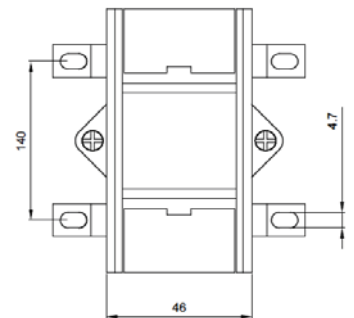

A.G. Fiyat Listesi

UN-1202 Secondary Current 5A				
Primary Current (A)	Burden (VA)	Class 3 Unit Price	Class 1 Unit Price	Class 0,5 Unit Price
700	5	1.432 ₺	1.500 ₺	1.575 ₺
	10	1.473 ₺	1.543 ₺	1.621 ₺
	15	1.517 ₺	1.590 ₺	1.669 ₺
750	5	1.432 ₺	1.500 ₺	1.575 ₺
	10	1.473 ₺	1.543 ₺	1.621 ₺
	15	1.517 ₺	1.590 ₺	1.669 ₺
800	10	1.517 ₺	1.590 ₺	1.669 ₺
	15	1.517 ₺	1.590 ₺	1.669 ₺
	30	1.608 ₺	1.685 ₺	1.769 ₺
1000	10	1.517 ₺	1.590 ₺	1.669 ₺
	15	1.562 ₺	1.636 ₺	1.718 ₺
	30	1.608 ₺	1.685 ₺	1.769 ₺
1200	10	1.608 ₺	1.685 ₺	1.769 ₺
	15	1.655 ₺	1.734 ₺	1.821 ₺
	30	1.705 ₺	1.786 ₺	1.875 ₺
1250	10	1.608 ₺	1.685 ₺	1.769 ₺
	15	1.655 ₺	1.734 ₺	1.821 ₺
	30	1.705 ₺	1.786 ₺	1.875 ₺
1500	15	1.705 ₺	1.786 ₺	1.875 ₺
	30	1.755 ₺	1.838 ₺	1.930 ₺
	45	1.807 ₺	1.893 ₺	1.988 ₺
1600	15	1.705 ₺	1.786 ₺	1.875 ₺
	30	1.755 ₺	1.838 ₺	1.930 ₺
	45	1.807 ₺	1.893 ₺	1.988 ₺
2000	15	1.807 ₺	1.893 ₺	1.988 ₺
	30	1.860 ₺	1.948 ₺	2.046 ₺
	45	1.916 ₺	2.007 ₺	2.107 ₺
2500	15	1.916 ₺	2.007 ₺	2.107 ₺
	30	1.971 ₺	2.065 ₺	2.169 ₺
	45	2.031 ₺	2.127 ₺	2.234 ₺
3000	15	2.031 ₺	2.127 ₺	2.234 ₺
	30	2.090 ₺	2.189 ₺	2.299 ₺
	45	2.152 ₺	2.255 ₺	2.368 ₺
3200	15	2.152 ₺	2.255 ₺	2.368 ₺
	30	2.280 ₺	2.388 ₺	2.508 ₺
	45	2.282 ₺	2.390 ₺	2.510 ₺
3500	15	2.282 ₺	2.390 ₺	2.510 ₺
	30	2.348 ₺	2.460 ₺	2.583 ₺
	45	2.419 ₺	2.534 ₺	2.660 ₺
4000	15	2.419 ₺	2.534 ₺	2.660 ₺
	30	2.489 ₺	2.607 ₺	2.738 ₺
	45	2.564 ₺	2.686 ₺	2.820 ₺

* Fiyatlara KDV dahil değildir.

* Mühürlü trafolar için Liste fiyatına 120 TL ilave edilir.

* Sekonder 1A için : Primer akımı 800 - 1000 A arası fiyatlara %25 ilave edilir.

* Sekonder 1A için : Primer akımı 1200 - 2000 A arası fiyatlara %35 ilave edilir.

* Sekonder 1A için : Primer akımı 2500 - 3000 A arası fiyatlara %50 ilave edilir.

* Sekonder 1A için : Primer akımı 3200 - 4000 A arası fiyatlara %60 ilave edilir.