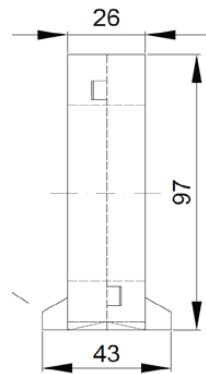

UNITRANS®
ELEKTRİK SANAYİ ve TİCARET A.Ş.

A.G. Fiyat Listesi

UNS-60		Secondary Current 5A		
Primary Current (A)	Burden (VA)	Class 3 Unit Price	Class 1 Unit Price	Class 0,5 Unit Price
400	5	646 ₺	665 ₺	685 ₺
	10	665 ₺	685 ₺	705 ₺
	15	685 ₺	705 ₺	726 ₺
500	5	646 ₺	665 ₺	685 ₺
	10	665 ₺	685 ₺	705 ₺
	15	685 ₺	705 ₺	726 ₺
600	5	646 ₺	665 ₺	685 ₺
	10	665 ₺	685 ₺	705 ₺
	15	685 ₺	705 ₺	726 ₺
700	5	726 ₺	747 ₺	770 ₺
	10	747 ₺	769 ₺	792 ₺
	15	726 ₺	747 ₺	770 ₺
800	5	726 ₺	747 ₺	770 ₺
	10	747 ₺	769 ₺	792 ₺
	15	726 ₺	747 ₺	770 ₺
1000	5	726 ₺	747 ₺	770 ₺
	10	747 ₺	769 ₺	792 ₺
	15	770 ₺	792 ₺	816 ₺
1200	5	770 ₺	792 ₺	816 ₺
	10	792 ₺	815 ₺	840 ₺
	15	816 ₺	840 ₺	865 ₺
1250	5	770 ₺	792 ₺	816 ₺
	10	792 ₺	815 ₺	840 ₺
	15	816 ₺	840 ₺	865 ₺

* Fiyatlara KDV dahil değildir.

* Sekonder 1A için : Primer akımı 400- 1250 A arası fiyatlara %35 ilave edilir.