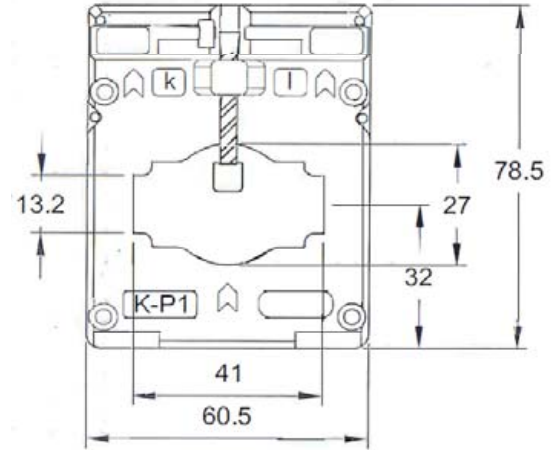

UNITRANS®
ELEKTRİK SANAYİ ve TİCARET A.Ş.

A.G Fiyat Listesi

UN-412 Secondary Current 5A				
Primary Current (A)	Burden (VA)	Class 3 Unit Price	Class 1 Unit Price	Class 0,5 Unit Price
50	1	680 ₺	-	-
60	1,5	700 ₺	721 ₺	-
75	1,5	700 ₺	721 ₺	-
	2,5	721 ₺	-	-
80	1,5	700 ₺	721 ₺	-
	2,5	721 ₺	-	-
100	1,5	680 ₺	700 ₺	-
	2,5	700 ₺	721 ₺	-
	5	721 ₺	-	-
125	1,5	680 ₺	700 ₺	-
	2,5	700 ₺	721 ₺	-
	5	721 ₺	-	-
150	1,5	641 ₺	660 ₺	721 ₺
	2,5	660 ₺	680 ₺	-
	5	680 ₺	700 ₺	-
200	1,5	623 ₺	642 ₺	693 ₺
	2,5	641 ₺	660 ₺	707 ₺
	5	660 ₺	680 ₺	721 ₺
	10	680 ₺	700 ₺	-
250	1,5	623 ₺	642 ₺	693 ₺
	2,5	641 ₺	660 ₺	707 ₺
	5	660 ₺	680 ₺	721 ₺
	10	680 ₺	700 ₺	-
300	2,5	642 ₺	660 ₺	693 ₺
	5	660 ₺	680 ₺	707 ₺
	10	680 ₺	700 ₺	721 ₺
400	2,5	660 ₺	660 ₺	693 ₺
	5	680 ₺	680 ₺	707 ₺
	10	700 ₺	700 ₺	721 ₺
500	2,5	642 ₺	660 ₺	693 ₺
	5	660 ₺	680 ₺	707 ₺
	10	680 ₺	700 ₺	721 ₺
600	2,5	642 ₺	660 ₺	693 ₺
	5	660 ₺	680 ₺	707 ₺
	10	680 ₺	700 ₺	721 ₺
700	2,5	624 ₺	642 ₺	680 ₺
	5	642 ₺	660 ₺	693 ₺
	10	660 ₺	680 ₺	707 ₺
	15	680 ₺	700 ₺	721 ₺
750	2,5	624 ₺	642 ₺	680 ₺
	5	642 ₺	660 ₺	693 ₺
	10	660 ₺	680 ₺	707 ₺
800	15	680 ₺	700 ₺	721 ₺
	2,5	642 ₺	660 ₺	680 ₺
	5	654 ₺	673 ₺	693 ₺
	10	667 ₺	686 ₺	707 ₺
	15	680 ₺	700 ₺	721 ₺

* Fiyatlara KDV dahil değildir.

* Mühürlü trafolar için Liste fiyatına 120 TL ilave edilir.

* Sekonder 1A için : Primer akımı 30 - 800 A arası fiyatlara %25 ilave edilir.