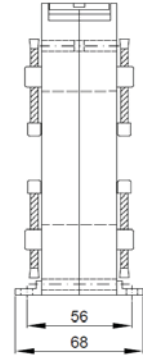

A.G. Fiyat Listesi

UN-127 Secondary Current 5A				
Primary Current (A)	Burden (VA)	Class 3 Unit Price	Class 1 Unit Price	Class 0,5 Unit Price
1000	5	1.674 ₺	1.754 ₺	1.842 ₺
	10	1.723 ₺	1.805 ₺	1.895 ₺
	15	1.775 ₺	1.859 ₺	1.952 ₺
1200	5	1.775 ₺	1.859 ₺	1.952 ₺
	10	1.826 ₺	1.913 ₺	2.009 ₺
	15	1.881 ₺	1.971 ₺	2.069 ₺
1250	5	1.775 ₺	1.859 ₺	1.952 ₺
	10	1.826 ₺	1.913 ₺	2.009 ₺
	15	1.881 ₺	1.971 ₺	2.069 ₺
1500	5	1.881 ₺	1.971 ₺	2.069 ₺
	10	1.881 ₺	1.971 ₺	2.069 ₺
	15	1.994 ₺	2.089 ₺	2.194 ₺
1600	5	1.881 ₺	1.971 ₺	2.069 ₺
	10	1.936 ₺	2.028 ₺	2.130 ₺
	15	1.994 ₺	2.089 ₺	2.194 ₺
2000	5	1.994 ₺	2.089 ₺	2.194 ₺
	10	2.052 ₺	2.150 ₺	2.257 ₺
	15	2.114 ₺	2.214 ₺	2.325 ₺
2500	5	2.114 ₺	2.214 ₺	2.325 ₺
	10	2.175 ₺	2.279 ₺	2.393 ₺
	15	2.241 ₺	2.347 ₺	2.465 ₺
3000	5	2.241 ₺	2.347 ₺	2.465 ₺
	10	2.306 ₺	2.416 ₺	2.536 ₺
	15	2.375 ₺	2.488 ₺	2.613 ₺
3200	5	2.375 ₺	2.488 ₺	2.613 ₺
	10	2.444 ₺	2.561 ₺	2.689 ₺
	15	2.518 ₺	2.637 ₺	2.769 ₺
3500	5	2.518 ₺	2.637 ₺	2.769 ₺
	10	2.591 ₺	2.714 ₺	2.850 ₺
	15	2.669 ₺	2.796 ₺	2.935 ₺
4000	5	2.618 ₺	2.743 ₺	2.880 ₺
	10	2.694 ₺	2.823 ₺	2.964 ₺
	15	2.775 ₺	2.907 ₺	3.053 ₺
5000	5	2.775 ₺	2.907 ₺	3.053 ₺
	10	2.856 ₺	2.992 ₺	3.142 ₺
	15	2.942 ₺	3.082 ₺	3.236 ₺

* Fiyatlara KDV dahil değildir.

* Mühürlü trafolar için Liste fiyatına 120 TL ilave edilir.

* Sekonder 1A için : Primer akımı 1000 A'de fiyatlara %25 ilave edilir.

* Sekonder 1A için : Primer akımı 1200 - 2000 A arası fiyatlara %35 ilave edilir.

* Sekonder 1A için : Primer akımı 2500 - 3000 A arası fiyatlara %50 ilave edilir.

* Sekonder 1A için : Primer akımı 3200 - 5000 A arası fiyatlara %70 ilave edilir.