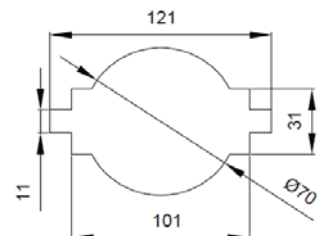

A.G. Fiyat Listesi

UN-1201 Secondary Current 5A				
Primary Current (A)	Burden (VA)	Class 3 Unit Price	Class 1 Unit Price	Class 0,5 Unit Price
600	5	1.449 ₺	1.518 ₺	1.594 ₺
	10	1.491 ₺	1.562 ₺	1.640 ₺
	15	1.536 ₺	1.609 ₺	1.689 ₺
700	5	1.449 ₺	1.518 ₺	1.594 ₺
	10	1.491 ₺	1.562 ₺	1.640 ₺
	15	1.536 ₺	1.609 ₺	1.689 ₺
750	5	1.449 ₺	1.518 ₺	1.594 ₺
	10	1.491 ₺	1.562 ₺	1.640 ₺
	15	1.536 ₺	1.609 ₺	1.689 ₺
800	10	1.536 ₺	1.609 ₺	1.689 ₺
	15	1.536 ₺	1.609 ₺	1.689 ₺
	30	1.628 ₺	1.705 ₺	1.791 ₺
1000	10	1.536 ₺	1.609 ₺	1.689 ₺
	15	1.580 ₺	1.656 ₺	1.738 ₺
	30	1.628 ₺	1.705 ₺	1.791 ₺
1200	10	1.628 ₺	1.705 ₺	1.791 ₺
	15	1.675 ₺	1.755 ₺	1.843 ₺
	30	1.725 ₺	1.808 ₺	1.898 ₺
1250	10	1.628 ₺	1.705 ₺	1.791 ₺
	15	1.675 ₺	1.755 ₺	1.843 ₺
	30	1.725 ₺	1.808 ₺	1.898 ₺
1500	15	1.725 ₺	1.808 ₺	1.898 ₺
	30	1.776 ₺	1.860 ₺	1.953 ₺
	45	1.829 ₺	1.916 ₺	2.012 ₺
1600	15	1.725 ₺	1.808 ₺	1.898 ₺
	30	1.776 ₺	1.860 ₺	1.953 ₺
	45	1.829 ₺	1.916 ₺	2.012 ₺
2000	15	1.829 ₺	1.916 ₺	2.012 ₺
	30	1.882 ₺	1.972 ₺	2.071 ₺
	45	1.939 ₺	2.031 ₺	2.133 ₺
2500	15	1.939 ₺	2.031 ₺	2.133 ₺
	30	1.995 ₺	2.090 ₺	2.195 ₺
	45	2.055 ₺	2.153 ₺	2.261 ₺
2500	15	2.055 ₺	2.153 ₺	2.261 ₺
	30	2.115 ₺	2.216 ₺	2.326 ₺
	45	2.178 ₺	2.282 ₺	2.396 ₺
3000	15	2.178 ₺	2.282 ₺	2.396 ₺
	30	2.242 ₺	2.349 ₺	2.466 ₺
	45	2.309 ₺	2.419 ₺	2.540 ₺

* Fiyatlara KDV dahil değildir.

* Mühürlü trafolar için Liste fiyatına 120 TL ilave edilir.

* Sekonder 1A için : Primer akımı 600 - 1000 A arası fiyatlara %25 ilave edilir.

* Sekonder 1A için : Primer akımı 1200 - 2000 A arası fiyatlara %35 ilave edilir.

* Sekonder 1A için : Primer akımı 2500 - 3000 A arası fiyatlara %50 ilave edilir.