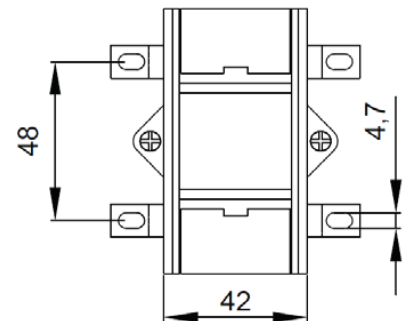

\* Fiyatlara KDV dahil değildir.

\* Mühürlü trafolar için Liste fiyatına 120 TL ilave edilir.

\* Sekonder 1A için : Primer akımı 30 - 600 A arası fiyatlara %25 ilave edilir.

A.G. Fiyat Listesi

UN-410 Secondary Current 5A				
Primary Current (A)	Burden (VA)	Class 3 Unit Price	Class 1 Unit Price	Class 0,5 Unit Price
75	2,5	-	-	-
	5	-	-	-
	-	-	-	-
80	2,5	-	-	-
	5	-	-	-
	-	-	-	-
100	1,5	-	-	-
	2,5	-	-	-
	5	-	-	-
125	1,5	817 ₺	842 ₺	-
	2,5	841 ₺	866 ₺	-
	5	866 ₺	892 ₺	-
150	1,5	809 ₺	833 ₺	858 ₺
	2,5	825 ₺	849 ₺	875 ₺
	5	842 ₺	866 ₺	892 ₺
200	2,5	809 ₺	833 ₺	858 ₺
	5	825 ₺	849 ₺	875 ₺
	10	842 ₺	866 ₺	892 ₺
250	2,5	809 ₺	833 ₺	858 ₺
	5	825 ₺	849 ₺	875 ₺
	10	842 ₺	866 ₺	892 ₺
300	2,5	809 ₺	833 ₺	858 ₺
	5	825 ₺	849 ₺	875 ₺
	10	842 ₺	866 ₺	892 ₺
400	2,5	809 ₺	833 ₺	858 ₺
	5	825 ₺	849 ₺	875 ₺
	10	842 ₺	866 ₺	892 ₺
500	2,5	809 ₺	833 ₺	858 ₺
	5	825 ₺	849 ₺	875 ₺
	10	842 ₺	866 ₺	892 ₺
600	2,5	809 ₺	833 ₺	858 ₺
	5	825 ₺	849 ₺	875 ₺
	10	842 ₺	866 ₺	892 ₺
700	2,5	809 ₺	833 ₺	858 ₺
	5	825 ₺	849 ₺	875 ₺
	10	842 ₺	866 ₺	892 ₺
750	2,5	809 ₺	833 ₺	858 ₺
	5	825 ₺	849 ₺	875 ₺
	10	842 ₺	866 ₺	892 ₺
800	2,5	809 ₺	833 ₺	858 ₺
	5	825 ₺	849 ₺	875 ₺
	10	842 ₺	866 ₺	892 ₺