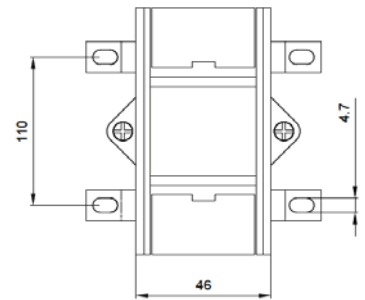

A.G. Fiyat Listesi

UN-1004 Secondary Current 5A				
Primary Current (A)	Burden (VA)	Class 3 Unit Price	Class 1 Unit Price	Class 0,5 Unit Price
700	5	1.407 ₺	1.475 ₺	1.548 ₺
	10	1.450 ₺	1.519 ₺	1.595 ₺
	15	1.492 ₺	1.563 ₺	1.641 ₺
800	10	1.450 ₺	1.519 ₺	1.595 ₺
	15	1.492 ₺	1.563 ₺	1.641 ₺
	30	1.537 ₺	1.610 ₺	1.690 ₺
1000	10	1.537 ₺	1.610 ₺	1.690 ₺
	15	1.581 ₺	1.657 ₺	1.740 ₺
	30	1.629 ₺	1.706 ₺	1.792 ₺
1200	10	1.629 ₺	1.706 ₺	1.792 ₺
	15	1.676 ₺	1.756 ₺	1.844 ₺
	30	1.727 ₺	1.809 ₺	1.899 ₺
1250	10	1.629 ₺	1.706 ₺	1.792 ₺
	15	1.676 ₺	1.756 ₺	1.844 ₺
	30	1.727 ₺	1.809 ₺	1.899 ₺
1500	15	1.778 ₺	1.863 ₺	1.956 ₺
	30	1.830 ₺	1.917 ₺	2.013 ₺
	45	1.885 ₺	1.975 ₺	2.074 ₺
1600	15	1.885 ₺	1.975 ₺	2.074 ₺
	30	1.940 ₺	2.032 ₺	2.134 ₺
	45	1.998 ₺	2.093 ₺	2.198 ₺
2000	15	1.998 ₺	2.093 ₺	2.198 ₺
	30	2.056 ₺	2.154 ₺	2.262 ₺
	45	2.118 ₺	2.219 ₺	2.330 ₺
2500	15	2.118 ₺	2.219 ₺	2.330 ₺
	30	2.180 ₺	2.284 ₺	2.398 ₺
	45	2.245 ₺	2.352 ₺	2.470 ₺
3000	15	2.245 ₺	2.352 ₺	2.470 ₺
	30	2.311 ₺	2.421 ₺	2.542 ₺
	45	2.380 ₺	2.493 ₺	2.618 ₺
3200	15	2.380 ₺	2.493 ₺	2.618 ₺
	30	2.449 ₺	2.566 ₺	2.694 ₺
	45	2.523 ₺	2.643 ₺	2.775 ₺
4000	15	2.523 ₺	2.643 ₺	2.775 ₺
	30	2.596 ₺	2.720 ₺	2.856 ₺
	45	2.674 ₺	2.801 ₺	2.942 ₺
5000	15	2.674 ₺	2.801 ₺	2.942 ₺
	30	2.752 ₺	2.883 ₺	3.027 ₺
	45	2.835 ₺	2.970 ₺	3.118 ₺

* Fiyatlara KDV dahil değildir.

* Mühürlü trafolar için Liste fiyatına 120 TL ilave edilir.

* Sekonder 1A için : Primer akımı 700 - 1000 A arası fiyatlara %25 ilave edilir.

* Sekonder 1A için : Primer akımı 1200 - 2000 A arası fiyatlara %35 ilave edilir.

* Sekonder 1A için : Primer akımı 2500 - 3000 A arası fiyatlara %50 ilave edilir.

* Sekonder 1A için : Primer akımı 3200 - 5000A arası fiyatlara %60 ilave edilir.