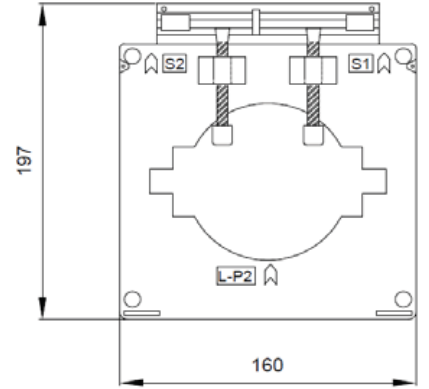

A.G. Fiyat Listesi

UN-1201 Secondary Current 5A				
Primary Current (A)	Burden (VA)	Class 3 Unit Price	Class 1 Unit Price	Class 0,5 Unit Price
600	5	1.449 ₺	1.518 ₺	1.594 ₺
	10	1.491 ₺	1.562 ₺	1.640 ₺
	15	1.536 ₺	1.609 ₺	1.689 ₺
700	5	1.449 ₺	1.518 ₺	1.594 ₺
	10	1.491 ₺	1.562 ₺	1.640 ₺
	15	1.536 ₺	1.609 ₺	1.689 ₺
750	5	1.449 ₺	1.518 ₺	1.594 ₺
	10	1.491 ₺	1.562 ₺	1.640 ₺
	15	1.536 ₺	1.609 ₺	1.689 ₺
800	10	1.536 ₺	1.609 ₺	1.689 ₺
	15	1.536 ₺	1.609 ₺	1.689 ₺
	30	1.628 ₺	1.705 ₺	1.791 ₺
1000	10	1.536 ₺	1.609 ₺	1.689 ₺
	15	1.580 ₺	1.656 ₺	1.738 ₺
	30	1.628 ₺	1.705 ₺	1.791 ₺
1200	10	1.628 ₺	1.705 ₺	1.791 ₺
	15	1.675 ₺	1.755 ₺	1.843 ₺
	30	1.725 ₺	1.808 ₺	1.898 ₺
1250	10	1.628 ₺	1.705 ₺	1.791 ₺
	15	1.675 ₺	1.755 ₺	1.843 ₺
	30	1.725 ₺	1.808 ₺	1.898 ₺
1500	15	1.725 ₺	1.808 ₺	1.898 ₺
	30	1.776 ₺	1.860 ₺	1.953 ₺
	45	1.829 ₺	1.916 ₺	2.012 ₺
1600	15	1.725 ₺	1.808 ₺	1.898 ₺
	30	1.776 ₺	1.860 ₺	1.953 ₺
	45	1.829 ₺	1.916 ₺	2.012 ₺
2000	15	1.829 ₺	1.916 ₺	2.012 ₺
	30	1.882 ₺	1.972 ₺	2.071 ₺
	45	1.939 ₺	2.031 ₺	2.133 ₺
2500	15	1.939 ₺	2.031 ₺	2.133 ₺
	30	1.995 ₺	2.090 ₺	2.195 ₺
	45	2.055 ₺	2.153 ₺	2.261 ₺
2500	15	2.055 ₺	2.153 ₺	2.261 ₺
	30	2.115 ₺	2.216 ₺	2.326 ₺
	45	2.178 ₺	2.282 ₺	2.396 ₺
3000	15	2.178 ₺	2.282 ₺	2.396 ₺
	30	2.242 ₺	2.349 ₺	2.466 ₺
	45	2.309 ₺	2.419 ₺	2.540 ₺

* Fiyatlara KDV dahil değildir.

* Mühürlü trafolar için Liste fiyatına 120 TL ilave edilir.

* Sekonder 1A için : Primer akımı 600 - 1000 A arası fiyatlara %25 ilave edilir.

* Sekonder 1A için : Primer akımı 1200 - 2000 A arası fiyatlara %35 ilave edilir.

* Sekonder 1A için : Primer akımı 2500 - 3000 A arası fiyatlara %50 ilave edilir.