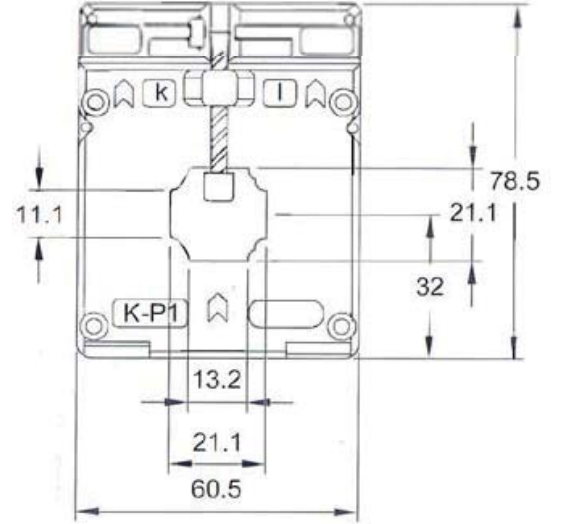

A.G. Fiyat Listesi

UN-210 Secondary Current 5A				
Primary Current (A)	Burden (VA)	Class 3 Unit Price	Class 1 Unit Price	Class 0,5 Unit Price
30	1	572 ₺	589 ₺	-
	1,5	589 ₺	-	-
40	1,5	572 ₺	589 ₺	-
	2,5	589 ₺	-	-
50	1,5	556 ₺	572 ₺	-
	2,5	572 ₺	-	-
	5	589 ₺	-	-
60	1,5	539 ₺	555 ₺	-
	2,5	555 ₺	-	-
	5	572 ₺	-	-
75	1,5	539 ₺	555 ₺	-
	2,5	555 ₺	572 ₺	-
	5	572 ₺	-	-
80	2,5	555 ₺	572 ₺	-
	5	572 ₺	-	-
100	1,5	524 ₺	539 ₺	577 ₺
	2,5	539 ₺	555 ₺	589 ₺
	5	555 ₺	572 ₺	-
125	1,5	539 ₺	556 ₺	577 ₺
	2,5	555 ₺	572 ₺	589 ₺
	5	572 ₺	589 ₺	-
150	1,5	509 ₺	539 ₺	566 ₺
	2,5	523 ₺	555 ₺	577 ₺
	5	539 ₺	572 ₺	589 ₺
200	2,5	539 ₺	556 ₺	577 ₺
	5	555 ₺	572 ₺	589 ₺
250	5	539 ₺	556 ₺	577 ₺
	10	555 ₺	572 ₺	589 ₺
	15	572 ₺	589 ₺	-
300	5	539 ₺	556 ₺	577 ₺
	10	555 ₺	572 ₺	589 ₺
	15	572 ₺	589 ₺	-

* Fiyatlara KDV dahil değildir.

* Mühürlü trafolar için Liste fiyatına 120 TL ilave edilir.

* Sekonder 1A için : Primer akımı 30 - 300 A arası fiyatlara %25 ilave edilir.